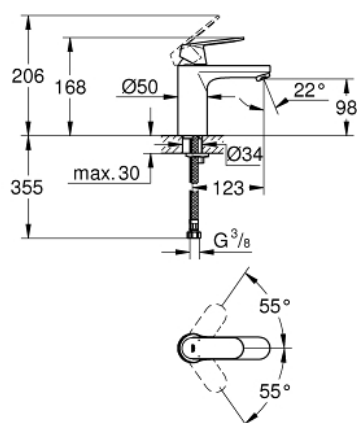

23 327 000 EUROSMART COSMOPOLITAN СМЕСИТЕЛЬ ОДНОРЫЧАЖНЫЙ ДЛЯ РАКОВИНЫ DN 15 M-SIZE

ОПИСАНИЕ ПРОДУКТА

- монтаж на одно отверстие
- металлический рычаг
- **GROHE SilkMove** керамический картридж 35 мм
- регулировка расхода воды
- **GROHE StarLight** хромированное покрытие поверхности
- **GROHE EcoJoy** - 5,7 л/мин
- **GROHE FastFixation** быстрая монтажная система
- без донного клапана
- гибкая подводка
- минимальное давление 1,0 бар
- дополнительный ограничитель температуры (46 375 000)

23 327 000 **EUROSMART COSMOPOLITAN СМЕСИТЕЛЬ ОДНОРЫЧАЖНЫЙ ДЛЯ
РАКОВИНЫ DN 15
M-SIZE**

ЗАПАСНЫЕ ЧАСТИ

- 1: Рычаг (Order-nr. 46681000)
- 2: Декоративная крышка/накладка (Order-nr. 46492000)
- 3: Резьбовое соединение (Order-nr. 46460000)
- 4: Картридж малый д. Taron смес. д.пак. (Order-nr. 46374000)
- 5: Аэратор (Order-nr. 48159000)
- 6: Обратное резьбовое соединение (Order-nr. 46671000)
- 7: Ограничитель температуры (Order-nr. 46375000)*
- 8: Монтажный ключ (Order-nr. 19017000)*
- 9: Ключ (Order-nr. 19332000)*