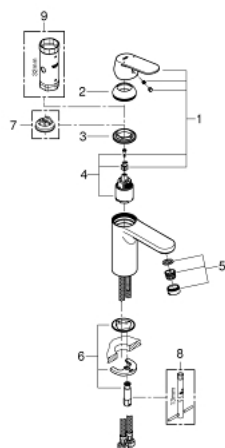

23 327 000 EUROSMART COSMOPOLITAN СМЕСИТЕЛЬ ОДНОРЫЧАЖНЫЙ ДЛЯ РАКОВИНЫ DN 15 M-SIZE

ОПИСАНИЕ ПРОДУКТА

- монтаж на одно отверстие
- металлический рычаг
- **GROHE SilkMove** керамический картридж 35 мм
- регулировка расхода воды
- **GROHE StarLight** хромированное покрытие поверхности
- **GROHE EcoJoy** - 5,7 л/мин
- **GROHE FastFixation** быстрая монтажная система
- без донного клапана
- гибкая подводка
- минимальное давление 1,0 бар
- дополнительный ограничитель температуры (46 375 000)

23 327 000 **EUROSMART COSMOPOLITAN СМЕСИТЕЛЬ ОДНОРЫЧАЖНЫЙ ДЛЯ
РАКОВИНЫ DN 15
M-SIZE**

ЗАПАСНЫЕ ЧАСТИ

- 1: Рычаг (Order-nr. 46681000)
- 2: Декоративная крышка/накладка (Order-nr. 46492000)
- 3: Резьбовое соединение (Order-nr. 46460000)
- 4: Картридж малый д. Taron смес. д.пак. (Order-nr. 46374000)
- 5: Аэратор (Order-nr. 48159000)
- 6: Обратное резьбовое соединение (Order-nr. 46671000)
- 7: Ограничитель температуры (Order-nr. 46375000)*
- 8: Монтажный ключ (Order-nr. 19017000)*
- 9: Ключ (Order-nr. 19332000)*