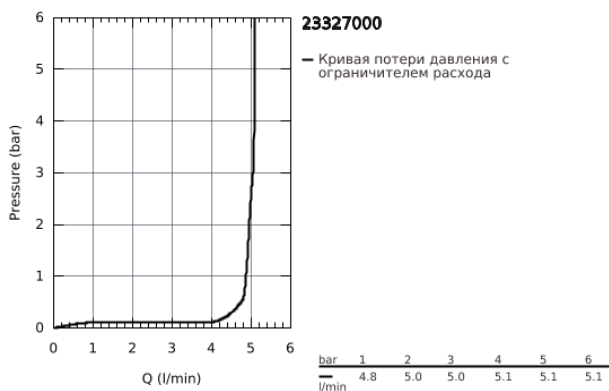

23 327 000 EUROSMART COSMOPOLITAN СМЕСИТЕЛЬ ОДНОРЫЧАЖНЫЙ ДЛЯ РАКОВИНЫ DN 15 M-SIZE

ОПИСАНИЕ ПРОДУКТА

- монтаж на одно отверстие
- металлический рычаг
- **GROHE SilkMove** керамический картридж 35 мм
- регулировка расхода воды
- **GROHE StarLight** хромированное покрытие поверхности
- **GROHE EcoJoy** - 5,7 л/мин
- **GROHE FastFixation** быстрая монтажная система
- без донного клапана
- гибкая подводка
- минимальное давление 1,0 бар
- дополнительный ограничитель температуры (46 375 000)

23 327 000 **EUROSMART COSMOPOLITAN СМЕСИТЕЛЬ ОДНОРЫЧАЖНЫЙ ДЛЯ
РАКОВИНЫ DN 15
M-SIZE**

ЗАПАСНЫЕ ЧАСТИ

- 1: Рычаг (Order-nr. 46681000)
- 2: Декоративная крышка/накладка (Order-nr. 46492000)
- 3: Резьбовое соединение (Order-nr. 46460000)
- 4: Картридж малый д. Taron смес. д.пак. (Order-nr. 46374000)
- 5: Аэратор (Order-nr. 48159000)
- 6: Обратное резьбовое соединение (Order-nr. 46671000)
- 7: Ограничитель температуры (Order-nr. 46375000)*
- 8: Монтажный ключ (Order-nr. 19017000)*
- 9: Ключ (Order-nr. 19332000)*