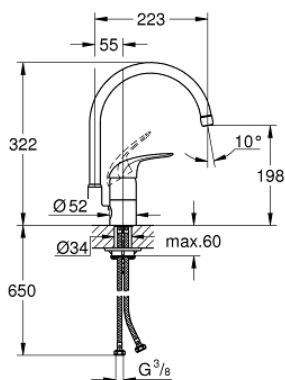

32 752 000 EUROECO СМЕСИТЕЛЬ ОДНОРЫЧАЖНЫЙ ДЛЯ МОЙКИ, DN 15

ОПИСАНИЕ ПРОДУКТА

- монтаж на одно отверстие
- **GROHE StarLight** поверхность
- **GROHE SilkMove** керамический картридж Ø 46 мм
- аэратор
- регулировка расхода воды
- поворотный трубкообразный излив
- радиус поворота 0°/150°/360°
- металлический рычаг
- гибкая подводка
- система быстрого монтажа

32 752 000 EUROECO СМЕСИТЕЛЬ ОДНОРЫЧАЖНЫЙ ДЛЯ МОЙКИ, DN 15

32 752 000 EUROECO СМЕСИТЕЛЬ ОДНОРЫЧАЖНЫЙ ДЛЯ МОЙКИ, DN 15

ЗАПАСНЫЕ ЧАСТИ

- 1: рычаг (Order-nr. 46644000)
 - 2: Крышка (Order-nr. 46243000)
 - 3: Картридж керамич. (Order-nr. 46048000)
 - 4: Излив (Order-nr. 13049000)
 - 4.1: O-кольцо, 20 шт. (Order-nr. 0128500M)
 - 4.2: Стопорное кольцо 5 шт/уп (Order-nr. 0485300M)
 - 4.3: Аэратор (Order-nr. 13928000)
 - 5: Резьбовое соединение (Order-nr. 46249000)
 - 6: Монтажный ключ (Order-nr. 19017000)*
- * Optional accessories