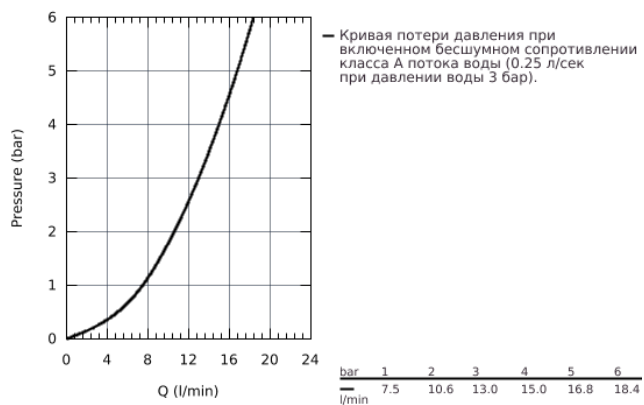

32 752 000 EUROECO СМЕСИТЕЛЬ ОДНОРЫЧАЖНЫЙ ДЛЯ МОЙКИ, DN 15