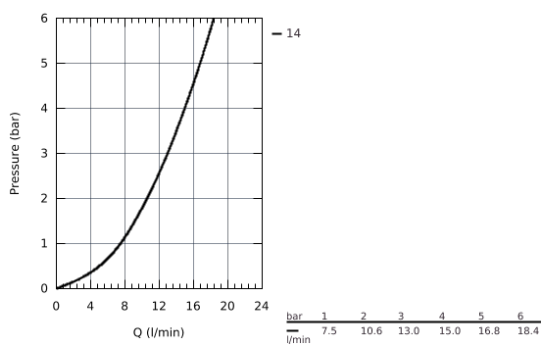

32 752 000 EUROECO СМЕСИТЕЛЬ ОДНОРЫЧАЖНЫЙ ДЛЯ МОЙКИ, DN 15

ОПИСАНИЕ ПРОДУКТА

- монтаж на одно отверстие
- **GROHE StarLight** поверхность
- **GROHE SilkMove** керамический картридж Ø 46 мм
- аэратор
- регулировка расхода воды
- поворотный трубкообразный излив
- радиус поворота 0°/150°/360°
- металлический рычаг
- гибкая подводка
- система быстрого монтажа