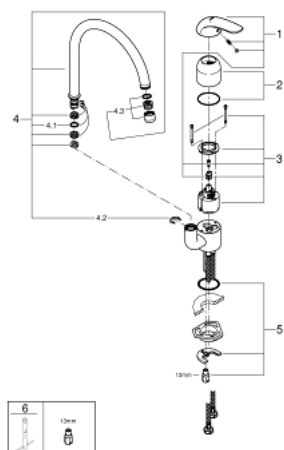

32 752 000 EUROECO СМЕСИТЕЛЬ ОДНОРЫЧАЖНЫЙ ДЛЯ МОЙКИ, DN 15

ОПИСАНИЕ ПРОДУКТА

- монтаж на одно отверстие
- **GROHE StarLight** поверхность
- **GROHE SilkMove** керамический картридж Ø 46 мм
- аэратор
- регулировка расхода воды
- поворотный трубкообразный излив
- радиус поворота 0°/150°/360°
- металлический рычаг
- гибкая подводка
- система быстрого монтажа

32 752 000 EUROECO СМЕСИТЕЛЬ ОДНОРЫЧАЖНЫЙ ДЛЯ МОЙКИ, DN 15

32 752 000 EUROECO СМЕСИТЕЛЬ ОДНОРЫЧАЖНЫЙ ДЛЯ МОЙКИ, DN 15

ЗАПАСНЫЕ ЧАСТИ

- 1: рычаг (Order-nr. 46644000)
 - 2: Крышка (Order-nr. 46243000)
 - 3: Картридж керамич. (Order-nr. 46048000)
 - 4: Излив (Order-nr. 13049000)
 - 4.1: O-кольцо, 20 шт. (Order-nr. 0128500M)
 - 4.2: Стопорное кольцо 5 шт/уп (Order-nr. 0485300M)
 - 4.3: Аэратор (Order-nr. 13928000)
 - 5: Резьбовое соединение (Order-nr. 46249000)
 - 6: Монтажный ключ (Order-nr. 19017000)*
- * Optional accessories