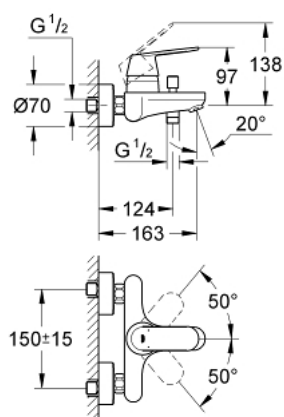

### ОПИСАНИЕ ПРОДУКТА

- настенный монтаж
- металлический рычаг
- **GROHE SilkMove** керамический картридж Ø 46 мм
- **GROHE StarLight** хромированное покрытие поверхности
- регулировка расхода воды
- возможность установки мин. расхода 2,5 л/мин.
- автоматический переключатель: ванна/душ
- аэратор
- встроенный обратный клапан в душевом отводе 1/2"
- скрытые S-образные эксцентрики
- с защитой от обратного потока
- дополнительный ограничитель температуры (46 308 000)
- класс шума I по DIN 4109

### ЗАПАСНЫЕ ЧАСТИ

- 1: Рычаг (Order-nr. 46682000)
- 2: Декоративная крышка/накладка (Order-nr. 46427000)
- 3: Картридж керамич. (Order-nr. 46048000)
- 4: Кнопка переключателя (Order-nr. 64309000)
- 5: Переключатель (Order-nr. 65655000)
- 6: Обратный клапан (Order-nr. 08565000)
- 7: Аэратор (Order-nr. 13952000)
- 8: S-образный эксцентрик (Order-nr. 12662000)
- 9: Гайка подключения (Order-nr. 45044000)
- 10: Огранич.темп. для картр.46048,46386 (Order-nr. 46308000)\*
- 11: Втулка-удлинение 20 мм 2 шт/уп (Order-nr. 0713000M)\*