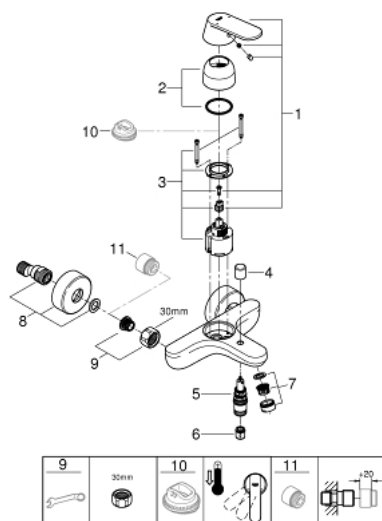

### ОПИСАНИЕ ПРОДУКТА

- настенный монтаж
- металлический рычаг
- **GROHE SilkMove** керамический картридж Ø 46 мм
- **GROHE StarLight** хромированное покрытие поверхности
- регулировка расхода воды
- возможность установки мин. расхода 2,5 л/мин.
- автоматический переключатель: ванна/душ
- аэратор
- встроенный обратный клапан в душевом отводе 1/2"
- скрытые S-образные эксцентрики
- с защитой от обратного потока
- дополнительный ограничитель температуры (46 308 000)
- класс шума I по DIN 4109

### ЗАПАСНЫЕ ЧАСТИ

- 1: Рычаг (Order-nr. 46682000)
- 2: Декоративная крышка/накладка (Order-nr. 46427000)
- 3: Картридж керамич. (Order-nr. 46048000)
- 4: Кнопка переключателя (Order-nr. 64309000)
- 5: Переключатель (Order-nr. 65655000)
- 6: Обратный клапан (Order-nr. 08565000)
- 7: Аэратор (Order-nr. 13952000)
- 8: S-образный эксцентрик (Order-nr. 12662000)
- 9: Гайка подключения (Order-nr. 45044000)
- 10: Огранич.темп. для картр.46048,46386 (Order-nr. 46308000)\*
- 11: Втулка-удлинение 20 мм 2 шт/уп (Order-nr. 0713000M)\*