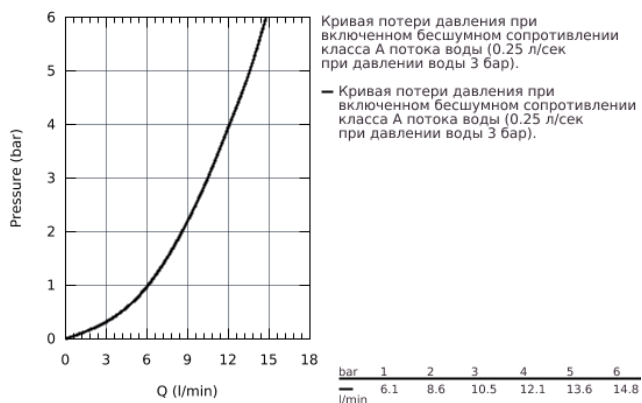

31 368 000 BAULOOP СМЕСИТЕЛЬ ОДНОРЫЧАЖНЫЙ ДЛЯ МОЙКИ, DN 15