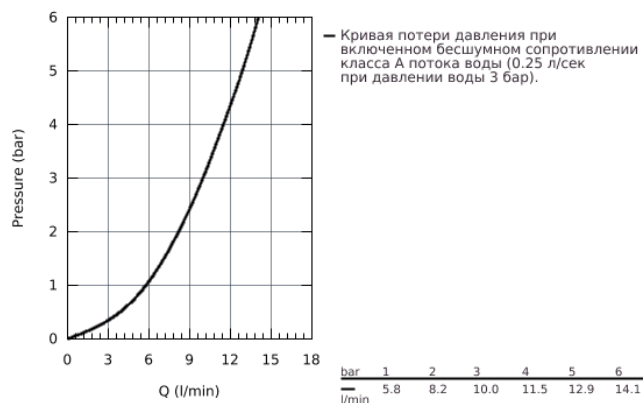

31 368 000 BAULOOP СМЕСИТЕЛЬ ОДНОРЫЧАЖНЫЙ ДЛЯ МОЙКИ, DN 15