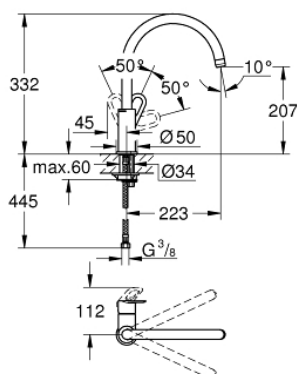

## 31 368 000 BAULOOP СМЕСИТЕЛЬ ОДНОРЫЧАЖНЫЙ ДЛЯ МОЙКИ, DN 15

### ОПИСАНИЕ ПРОДУКТА

- высокий излив
- монтаж на одно отверстие
- **GROHE StarLight** поверхность
- **GROHE Longlife** керамический картридж **28 мм**
- излив с аэратором
- поворотный трубкообразный излив
- радиус поворота 360°
- гибкая подводка
- система быстрого монтажа
- минимальное давление 1,0 бар

### ЗАПАСНЫЕ ЧАСТИ

- 1: Рычаг (Order-nr. 46779000)
- 2: Картридж керамический (Order-nr. 46580000)
- 3: Аэратор (Order-nr. 13928000)
- 4: Резьбовое соединение (Order-nr. 46249000)
- 5: Крепежное кольцо (Order-nr. 46715000)
- 6: колпачок (Order-nr. 46581000)
- 7: Монтажный ключ (Order-nr. 19017000)\*