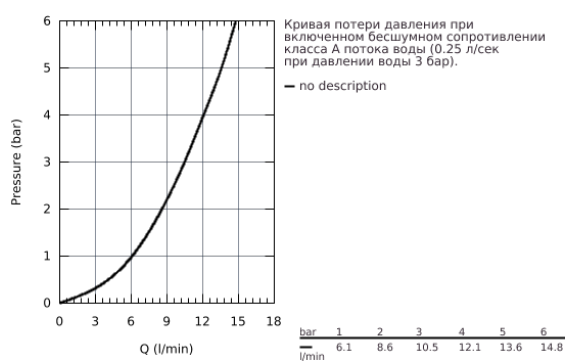

### ОПИСАНИЕ ПРОДУКТА

- высокий излив
- монтаж на одно отверстие
- **GROHE StarLight** поверхность
- **GROHE Longlife** керамический картридж **28 мм**
- излив с аэратором
- поворотный трубкообразный излив
- радиус поворота 360°
- гибкая подводка
- система быстрого монтажа
- минимальное давление 1,0 бар