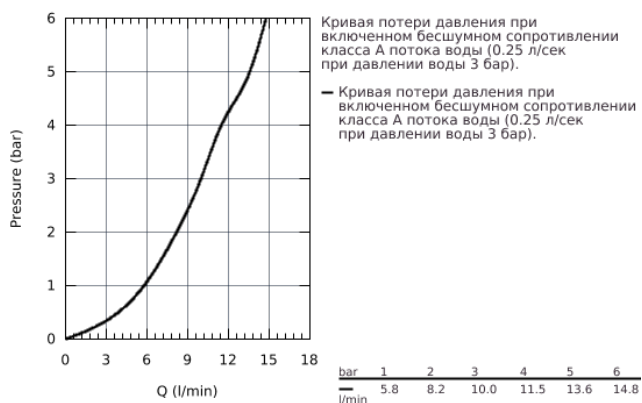

31 368 000 BAULOOP СМЕСИТЕЛЬ ОДНОРЫЧАЖНЫЙ ДЛЯ МОЙКИ, DN 15