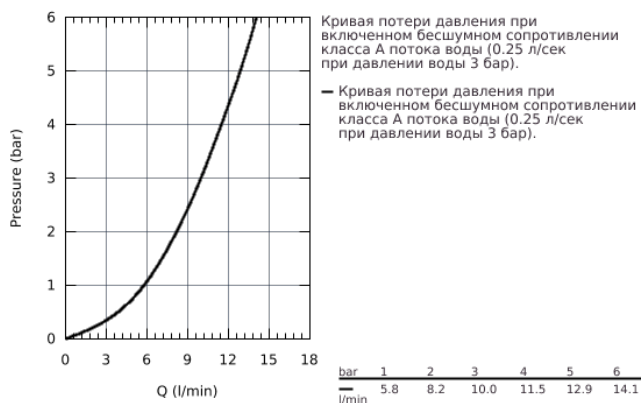

31 368 000 BAULOOP СМЕСИТЕЛЬ ОДНОРЫЧАЖНЫЙ ДЛЯ МОЙКИ, DN 15