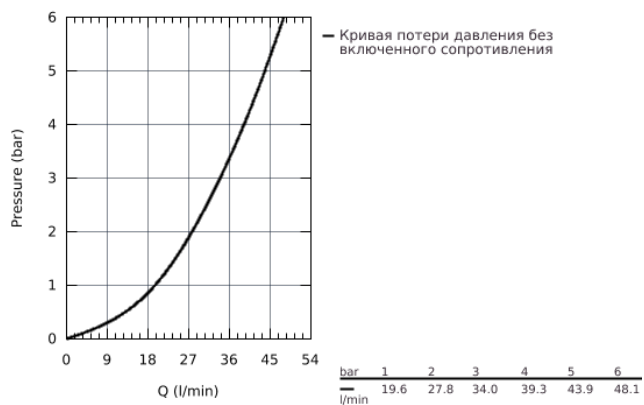

32 740 000 EUROECO СМЕСИТЕЛЬ ОДНОРЫЧАЖНЫЙ ДЛЯ ДУША, DN 15