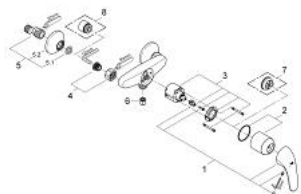

32 740 000 EUROECO СМЕСИТЕЛЬ ОДНОРЫЧАЖНЫЙ ДЛЯ ДУША, DN 15

ОПИСАНИЕ ПРОДУКТА

- настенный монтаж
- металлический рычаг
- **GROHE SilkMove** керамический картридж Ø 46 мм
- **GROHE StarLight** хромированная поверхность
- регулировка расхода воды
- отвод для душа снизу 1/2" со встроенным обратным клапаном
- скрытые S-образные эксцентрики
- отражатели из металла
- Дополнительный ограничитель температуры
- с защитой от обратного потока

32 740 000 EUROECO СМЕСИТЕЛЬ ОДНОРЫЧАЖНЫЙ ДЛЯ ДУША, DN 15

32 740 000 EUROECO СМЕСИТЕЛЬ ОДНОРЫЧАЖНЫЙ ДЛЯ ДУША, DN 15

ЗАПАСНЫЕ ЧАСТИ

- 1: рычаг (Order-nr. 46644000)
- 2: колпачок (Order-nr. 46597000)
- 3: Картридж керамич. (Order-nr. 46048000)
- 4: Гайка подключения (Order-nr. 45044000)
- 5: S-образн. эксцентрик, регулir. 12,5 мм (Order-nr. 12075000)
- 5.1: Прокладка 10 шт/уп (Order-nr. 0138600M)
- 5.2: Розетка (Order-nr. 0221000M)
- 6: Обратный клапан (Order-nr. 08565000)
- 7: Ограничитель температуры (Order-nr. 46375000)*
- 8: Втулка-удлинение 20 мм 2 шт/уп (Order-nr. 0713000M)*
- * Optional accessories