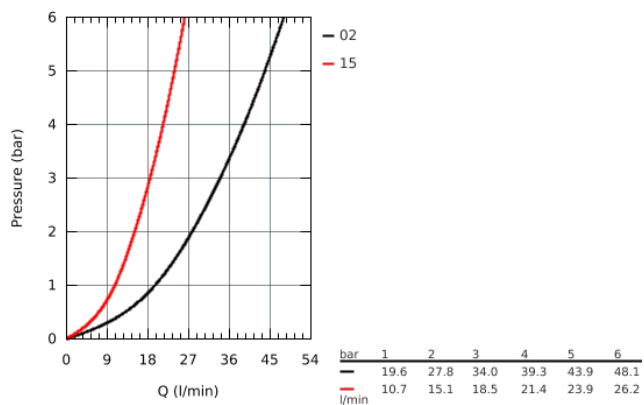

32 740 000 EUROECO СМЕСИТЕЛЬ ОДНОРЫЧАЖНЫЙ ДЛЯ ДУША, DN 15