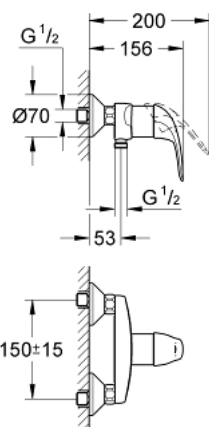

32 740 000 EUROECO СМЕСИТЕЛЬ ОДНОРЫЧАЖНЫЙ ДЛЯ ДУША, DN 15

ОПИСАНИЕ ПРОДУКТА

- настенный монтаж
- металлический рычаг
- **GROHE SilkMove** керамический картридж Ø 46 мм
- **GROHE StarLight** хромированная поверхность
- регулировка расхода воды
- отвод для душа снизу 1/2" со встроенным обратным клапаном
- скрытые S-образные эксцентрики
- отражатели из металла
- Дополнительный ограничитель температуры
- с защитой от обратного потока

32 740 000 EUROECO СМЕСИТЕЛЬ ОДНОРЫЧАЖНЫЙ ДЛЯ ДУША, DN 15

32 740 000 EUROECO СМЕСИТЕЛЬ ОДНОРЫЧАЖНЫЙ ДЛЯ ДУША, DN 15

ЗАПАСНЫЕ ЧАСТИ

- 1: рычаг (Order-nr. 46644000)
- 2: колпачок (Order-nr. 46597000)
- 3: Картридж керамич. (Order-nr. 46048000)
- 4: Гайка подключения (Order-nr. 45044000)
- 5: S-образн. эксцентрик, регулir. 12,5 мм (Order-nr. 12075000)
- 5.1: Прокладка 10 шт/уп (Order-nr. 0138600M)
- 5.2: Розетка (Order-nr. 0221000M)
- 6: Обратный клапан (Order-nr. 08565000)
- 7: Ограничитель температуры (Order-nr. 46375000)*
- 8: Втулка-удлинение 20 мм 2 шт/уп (Order-nr. 0713000M)*
- * Optional accessories