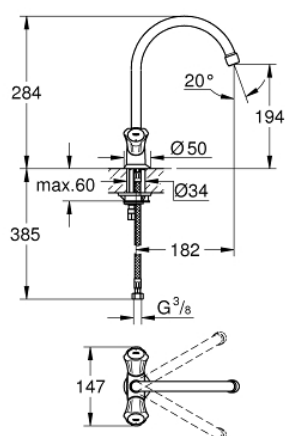

## 31 831 001 COSTA L СМЕСИТЕЛЬ ДЛЯ МОЙКИ НА ОДНО ОТВЕРСТИЕ, DN 15

### 31 831 001 COSTA L СМЕСИТЕЛЬ ДЛЯ МОЙКИ НА ОДНО ОТВЕРСТИЕ, DN 15

### ЗАПАСНЫЕ ЧАСТИ

- 1: Ручьятка запорная Costa L (Order-nr. 45994000)
  - 1.1: Комплект для крепления ручьятки (Order-nr. 0538600M)
  - 2: Вентиль скрытого монтажа 1/2 д.пук.1/2 (Order-nr. 07146000)
  - 2.1: O-кольцо (20 шт) (Order-nr. 0128300M)
  - 2.2: O-кольцо (Order-nr. 0392400M)
  - 2.3: Прокладка 50 шт (Order-nr. 0529100M)
  - 3: излив (Order-nr. 13213000)
  - 3.1: Аэратор (Order-nr. 13928000)
  - 3.2: O-кольцо 10шт/упак (Order-nr. 0128000M)
  - 4: Розетка (Order-nr. 45996000)
  - 5: Резьбовое соединение (Order-nr. 46249000)
  - 6: Гибкий шланг высокого давления (Order-nr. 46255000)
  - 7: Винты для Costa/Avina (Order-nr. 48013000)\*
  - 8: Монтажный ключ (Order-nr. 19017000)\*
- \* Optional accessories