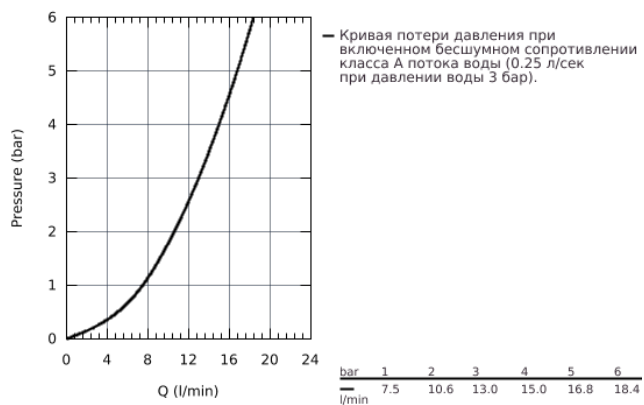

31 831 001 COSTA L СМЕСИТЕЛЬ ДЛЯ МОЙКИ НА ОДНО ОТВЕРСТИЕ, DN 15