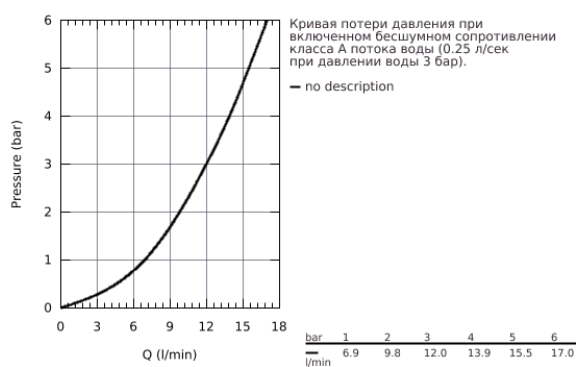

31 831 001 COSTA L СМЕСИТЕЛЬ ДЛЯ МОЙКИ НА ОДНО ОТВЕРСТИЕ, DN 15

ОПИСАНИЕ ПРОДУКТА

- металлические рукоятки
- с теплоизоляцией
- **GROHE StarLight** покрытие поверхности
- вентили Longlife
- аэратор
- поворотный трубкообразный излив
- радиус поворота 360°
- гибкая подводка