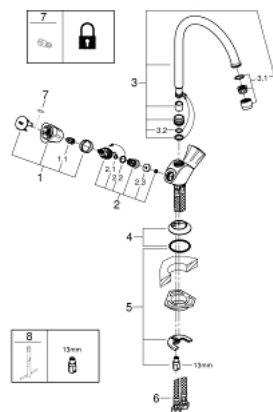

## 31 831 001 COSTA L СМЕСИТЕЛЬ ДЛЯ МОЙКИ НА ОДНО ОТВЕРСТИЕ, DN 15

### 31 831 001 COSTA L СМЕСИТЕЛЬ ДЛЯ МОЙКИ НА ОДНО ОТВЕРСТИЕ, DN 15

### ЗАПАСНЫЕ ЧАСТИ

- 1: Ручьятка запорная Costa L (Order-nr. 45994000)
  - 1.1: Комплект для крепления ручьятки (Order-nr. 0538600M)
  - 2: Вентиль скрытого монтажа 1/2 д.пук.1/2 (Order-nr. 07146000)
  - 2.1: O-кольцо (20 шт) (Order-nr. 0128300M)
  - 2.2: O-кольцо (Order-nr. 0392400M)
  - 2.3: Прокладка 50 шт (Order-nr. 0529100M)
  - 3: излив (Order-nr. 13213000)
  - 3.1: Аэратор (Order-nr. 13928000)
  - 3.2: O-кольцо 10шт/упак (Order-nr. 0128000M)
  - 4: Розетка (Order-nr. 45996000)
  - 5: Резьбовое соединение (Order-nr. 46249000)
  - 6: Гибкий шланг высокого давления (Order-nr. 46255000)
  - 7: Винты для Costa/Avina (Order-nr. 48013000)\*
  - 8: Монтажный ключ (Order-nr. 19017000)\*
- \* Optional accessories