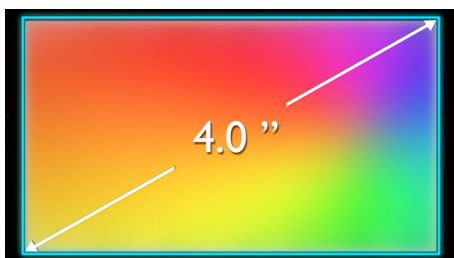

Сенсорный TFT-экран 4" WVGA

Насладитесь яркими цветами и реалистичным изображением, слегка коснувшись экрана. Благодаря высококочувствительному емкостному TFT-

экрану 4" WVGA навигация на смартфоне максимально проста и удобна. Сенсорным экраном приятно пользоваться как для просмотра изображений и веб-страниц, так и для перемещения по элементам меню и приложений.