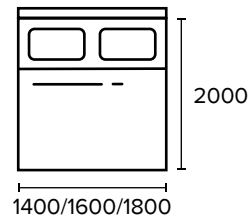

ТОЛЕДО

кровать (база Н)

113 кг 0,55 м³

Упаковка

1-2050x430x150 45кг
2-1740x1030x100 45кг
3-2000x1600x50 20кг
4-800x200x150 3кг

наполнитель мягких элементов **ППУ + синтепон**

ножки выполнены из массива

ортопедическое основание