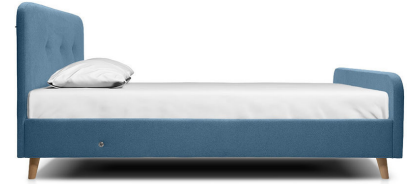

ТОЛЕДО

кровать (база Н)

113 кг 0,55 м³

Упаковка

1-2050x430x150 45кг
2-1740x1030x100 45кг
3-2000x1600x50 20кг
4-800x200x150 3кг

наполнитель мягких элементов **ППУ + синтепон**

ножки выполнены из массива

ортопедическое основание

USB зарядное устройство
(комплектуется дополнительно)

декоративные пуговицы

возможны различные варианты исполнения