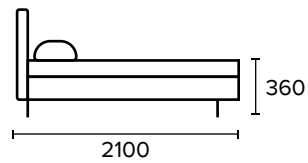

ТОЛЕДО

кровать (база Н)

113 кг 0,55 м³

Упаковка

1-2050x430x150 45кг
2-1740x1030x100 45кг
3-2000x1600x50 20кг
4-800x200x150 3кг

наполнитель мягких элементов **ППУ + синтепон**

ножки выполнены из массива

ортопедическое основание