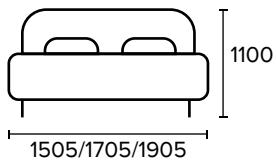

ТОЛЕДО

кровать (база Н)

113 кг 0,55 м³

Упаковка

1-2050x430x150 45кг
2-1740x1030x100 45кг
3-2000x1600x50 20кг
4-800x200x150 3кг

наполнитель мягких элементов **ППУ + синтепон**

ножки выполнены из массива

ортопедическое основание