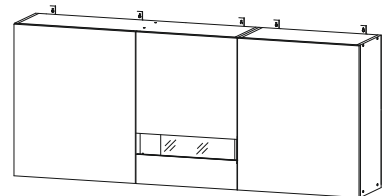

Кухонный гарнитур «Розалия»

Кухонный гарнитур «Лаванда»

1700x846/716x600/296 (ШxВxГ) со столешницей
1700x820/716x442/296 (ШxВxГ) без столешницы

Уважаемые покупатели! Идеального качества сборки можно добиться только путем привлечения ПРОФЕССИОНАЛЬНОГО (толкового) сборщика мебели.