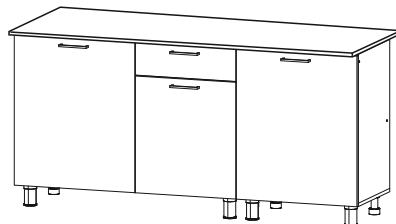

Кухонный гарнитур «Розалия»

Кухонный гарнитур «Лаванда»

1700x846/716x600/296 (ШxВxГ) со столешницей
1700x820/716x442/296 (ШxВxГ) без столешницы

Уважаемые покупатели! Идеального качества сборки можно добиться только путем привлечения ПРОФЕССИОНАЛЬНОГО (толкового) сборщика мебели.