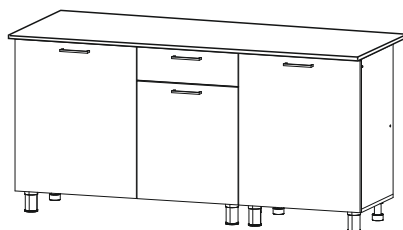

Кухонный гарнитур «Розалия»

Кухонный гарнитур «Лаванда»

1700x846/716x600/296 (ШxВxГ) со столешницей
1700x820/716x442/296 (ШxВxГ) без столешницы

Уважаемые покупатели! Идеального качества сборки можно добиться только путем привлечения ПРОФЕССИОНАЛЬНОГО (толкового) сборщика мебели.