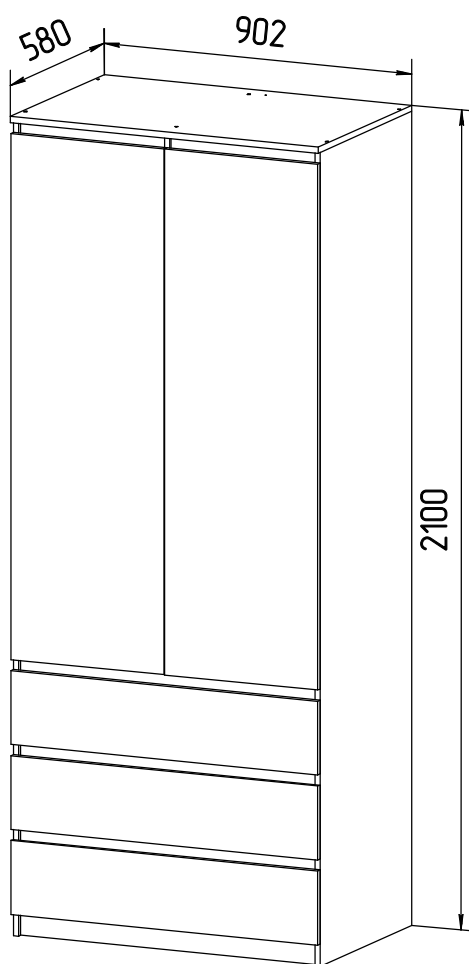

MYSTAR

МЕБЕЛЬ, КОТОРАЯ РАДУЕТ

Инструкция по сборке
«Сноули»
Шкаф для одежды 900.2
ИВ-121.11.00

Instrukcja montażu mebli
"Snowly"
SZAFKA 900.2
IV-121.11.00

Assembly Instructions
"Snowly"
WARDROBE 900.2
IV-121.11.00