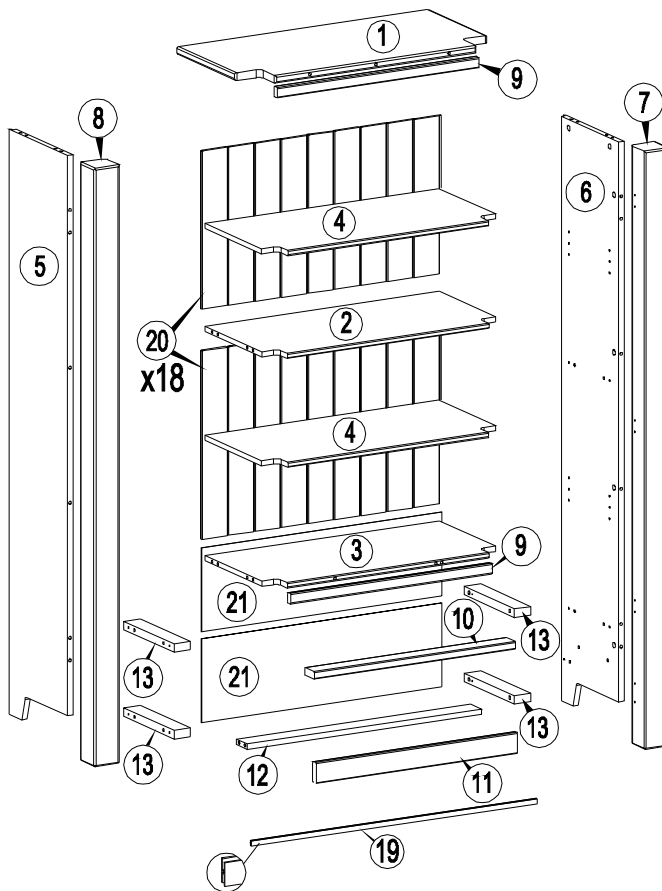

NOTICE DE MONTAGE

Etagere 2T

FJORD

Ref: RJFJ ETABIB2MI

Ax40 	Bx40 	Cx8 	Dx12  Ø3.5x35
Ex16  Ø3.5x15	Fx8  M4x22	Gx48 	Hx60 
Jx4 	Kx2 		

1

2

3

4

5

6

7

8