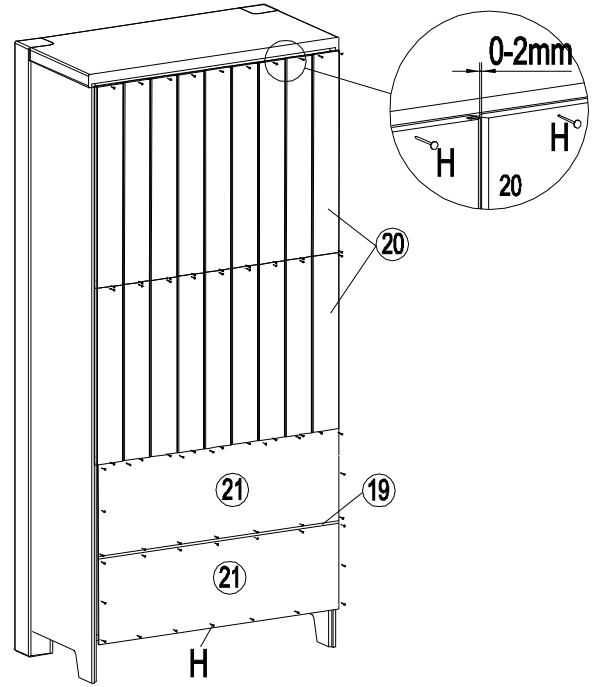

NOTICE DE MONTAGE

Etagere 2T

FJORD

Ref: RJFJ ETABIB2MI

Ax40 	Bx40 	Cx8 	Dx12  Ø3.5x35
Ex16  Ø3.5x15	Fx8  M4x22	Gx48 	Hx60 
Jx4 	Kx2 		

1

2

3

4

5

6

7

8