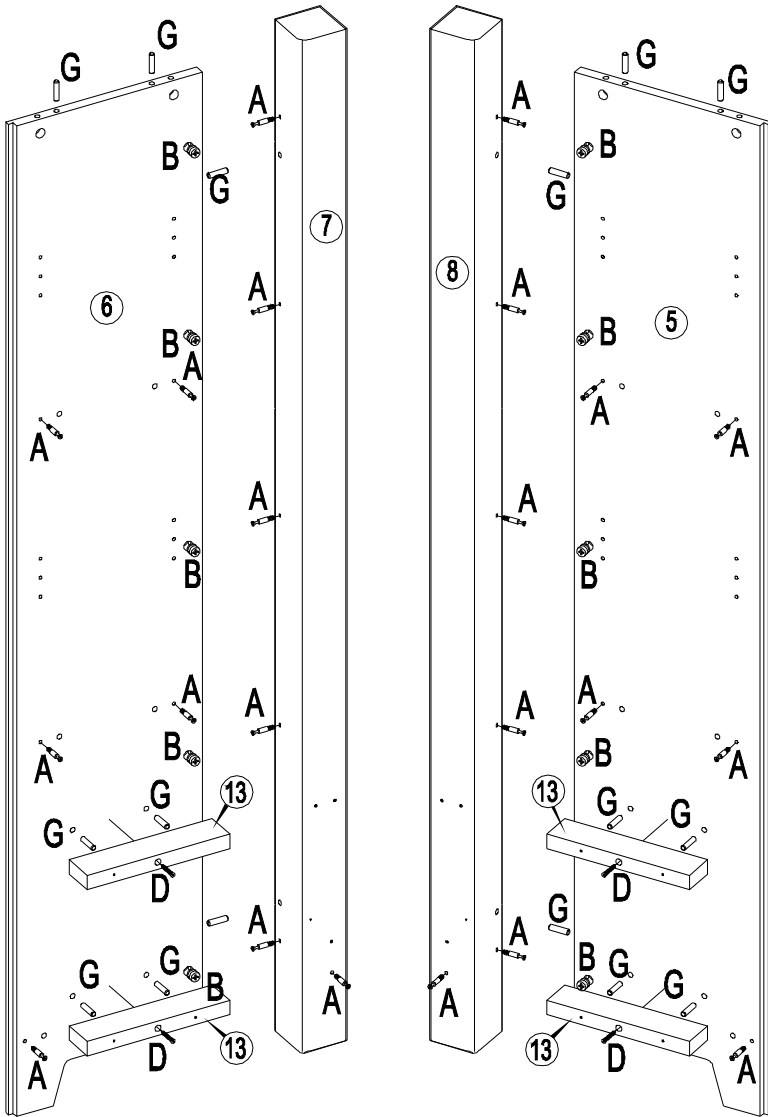

NOTICE DE MONTAGE

Etagere 2T

FJORD

Ref: RJFJ ETABIB2MI

Ax40 	Bx40 	Cx8 	Dx12  Ø3.5x35
Ex16  Ø3.5x15	Fx8  M4x22	Gx48 	Hx60 
Jx4 	Kx2 		

1

2

3

4

5

6

7

8