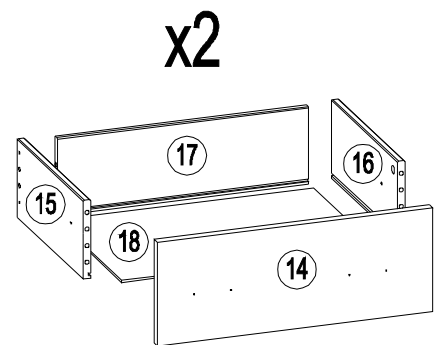

NOTICE DE MONTAGE

Etagere 2T

FJORD

Ref: RJFJ ETABIB2MI

Ax40 	Bx40 	Cx8 	Dx12  Ø3.5x35
Ex16  Ø3.5x15	Fx8  M4x22	Gx48 	Hx60 
Jx4 	Kx2 		

1

2

3