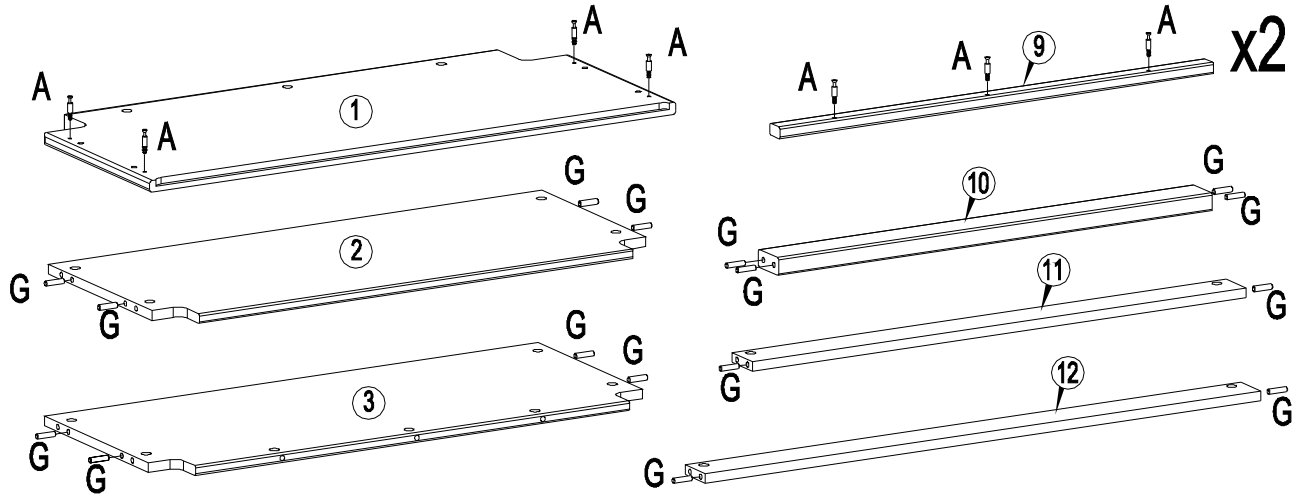

NOTICE DE MONTAGE

Etagere 2T

FJORD

Ref: RJFJ ETABIB2MI

Ax40 	Bx40 	Cx8 	Dx12  Ø3.5x35
Ex16  Ø3.5x15	Fx8  M4x22	Gx48 	Hx60 
Jx4 	Kx2 		

1

2

3