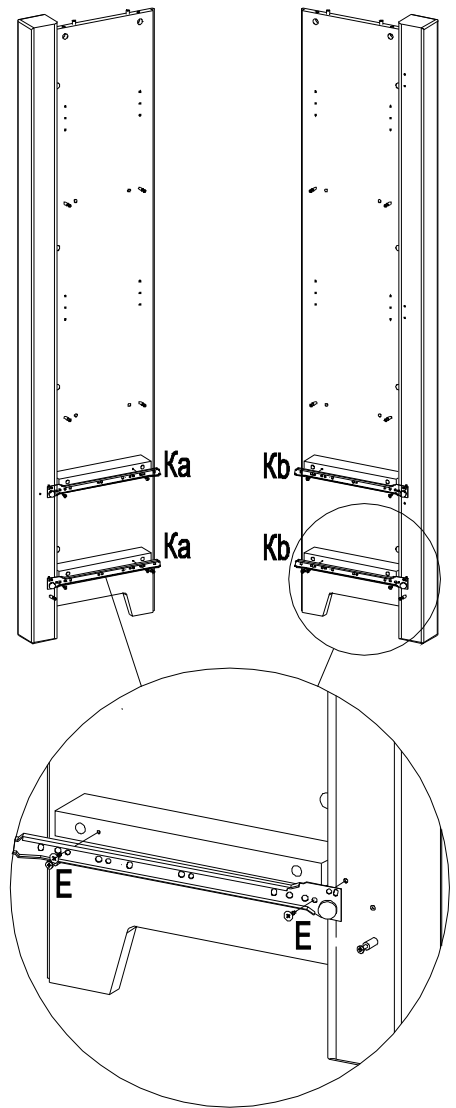

NOTICE DE MONTAGE

Etagere 2T

FJORD

Ref: RJFJ ETABIB2MI

Ax40 	Bx40 	Cx8 	Dx12  Ø3.5x35
Ex16  Ø3.5x15	Fx8  M4x22	Gx48 	Hx60 
Jx4 	Kx2 		

1

2

3

4

5

6

7

8