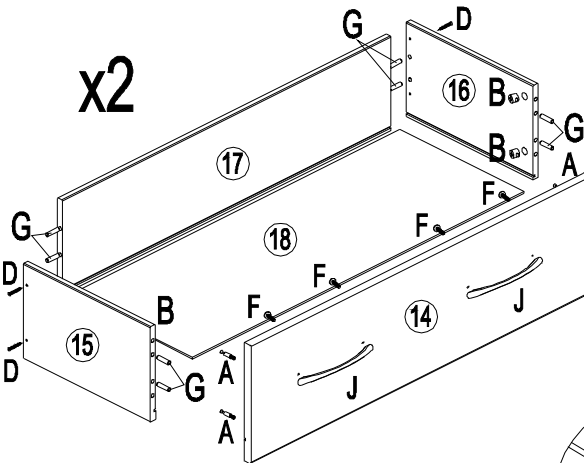

NOTICE DE MONTAGE

Etagere 2T

FJORD

Ref: RJFJ ETABIB2MI

Ax40 	Bx40 	Cx8 	Dx12  Ø3.5x35
Ex16  Ø3.5x15	Fx8  M4x22	Gx48 	Hx60 
Jx4 	Kx2 		

1

2

3

4

5

6

7

8