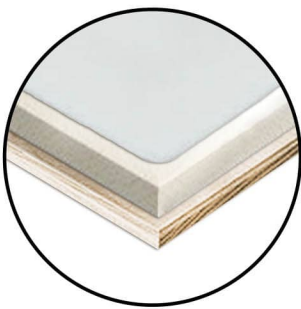

Упаковка (кровать 180)

- 1-2050x380x150 56кг
- 2-1940x1220x100 56кг
- 3-2000x1800x50 22кг
- 4-800x200x150 7кг

наполнитель мягких элементов **ППУ + синтепон**