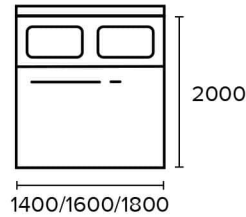

## Упаковка (кровать 140)

- 1-2050x380x150 44кг
- 2-1540x1220x100 44кг
- 3-2000x1400x50 18кг
- 4-800x200x150 7кг

## Упаковка (кровать 160)

- 1-2050x380x150 50кг
- 2-1740x1220x100 50кг
- 3-2000x1600x50 20кг
- 4-800x200x150 7кг