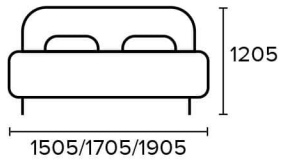

# НИЦЦА

кровать (польское основание)

## Упаковка (кровать 140)

- 1-2050x380x150 44кг
- 2-1540x1220x100 44кг
- 3-2000x1400x50 18кг
- 4-800x200x150 7кг

## Упаковка (кровать 160)

- 1-2050x380x150 50кг
- 2-1740x1220x100 50кг
- 3-2000x1600x50 20кг
- 4-800x200x150 7кг

## Упаковка (кровать 180)

- 1-2050x380x150 56кг
- 2-1940x1220x100 56кг
- 3-2000x1800x50 22кг
- 4-800x200x150 7кг

наполнитель мягких элементов **ППУ + синтепон**

кошки выполнены из массива

ортопедическое основание