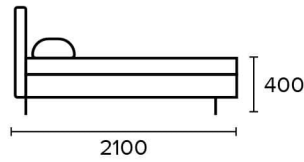

# НИЦЦА

кровать (польское основание)

## Упаковка (кровать 140)

- 1-2050x380x150 44кг
- 2-1540x1220x100 44кг
- 3-2000x1400x50 18кг
- 4-800x200x150 7кг

## Упаковка (кровать 160)

- 1-2050x380x150 50кг
- 2-1740x1220x100 50кг
- 3-2000x1600x50 20кг
- 4-800x200x150 7кг

## Упаковка (кровать 180)

- 1-2050x380x150 56кг
- 2-1940x1220x100 56кг
- 3-2000x1800x50 22кг
- 4-800x200x150 7кг

наполнитель мягких элементов **ППУ + синтепон**

кошки выполнены из массива

ортопедическое основание