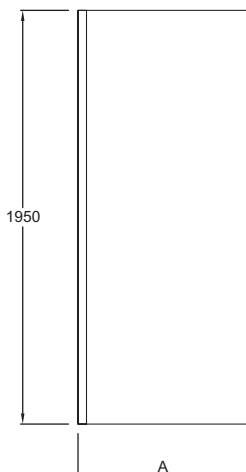

**E22FC80**

**Коллекция:** CONTRA

**Отделки\*:**

GA - Серый  
Блестящий

BL - Матовый  
Чёрный

**Общие характеристики:**

### Технические характеристики

- РАЗМЕРЫ (СМ): 195 x 80 см
- ТИП УСТАНОВКИ: Угловые
- ТИП ДУШЕВОГО ОГРАЖДЕНИЯ: Фиксированная боковая панель
- ОПИСАНИЕ ПРОДУКТА: Панель устанавливается только в комплекте с раздвижной дверью и не предполагает самостоятельную установку
- ВЕС: 36 кг
- ТОЛЩИНА СТЕКЛА В ММ: 8
- УСТАНОВКА: Закрытое пространство

### Технический чертёж

Panneau fixe porte coulissante		
	E22FC80	E22FC90
Mm	800	900
A mini/maxi	760 / 780	860 / 880

Спецификация продукта: Фиксированная боковая панель 80 см, реверсивная. E22FC80. Коллекция: CONTRA. РАЗМЕРЫ (СМ): 195 x 80 см. ВЕС: 36 кг. ТИП УСТАНОВКИ: Угловые. ТОЛЩИНА СТЕКЛА В ММ: 8. ТИП ДУШЕВОГО ОГРАЖДЕНИЯ: Фиксированная боковая панель. УСТАНОВКА: Закрытое пространство. ОПИСАНИЕ ПРОДУКТА: Панель устанавливается только в комплекте с раздвижной дверью и не предполагает самостоятельную установку.