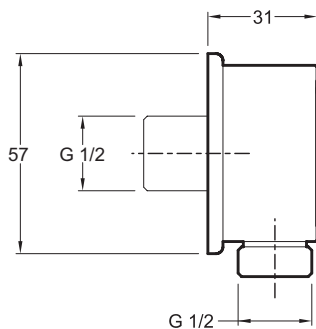

E75142

Коллекция: ОБЩАЯ КАТЕГОРИЯ

Отделки*:

CP - Хром

Технические характеристики

- РАЗМЕРЫ (CM) : 9 x 7 x 7 см
- МАТЕРИАЛ : N/A
- Для гибкого душевого шланга (нижний выход), с обратным клапаном
- ВЕС : 0.3 кг
- TYPE D'ACCESSOIRE : Коленное соединение

Общая информация

Спецификация продукта : Коленное соединение. E75142. Коллекция : ОБЩАЯ КАТЕГОРИЯ. РАЗМЕРЫ (CM) : 9 x 7 x 7 см. ВЕС : 0.3 кг. МАТЕРИАЛ : N/A. TYPE D'ACCESSOIRE : Коленное соединение. Для гибкого душевого шланга (нижний выход), с обратным клапаном.