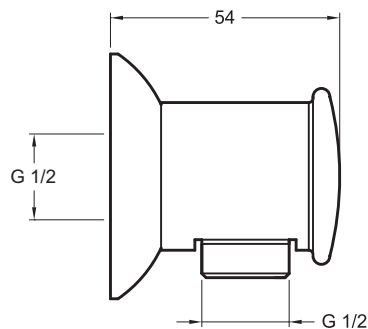

E11627

Коллекция: ОБЩАЯ КАТЕГОРИЯ

Отделки*:

CP - Хром

Технические характеристики

- ВЕС : 0.5 кг
- МАТЕРИАЛ : N/A
- ТИП УСТАНОВКИ : Крепление к стене
- TYPE D'ACCESSOIRE : Коленное соединение
- CLAPET ANTI-RETOUR : Oui

Общая информация

Спецификация продукта : Коленное соединение. E11627. Коллекция : ОБЩАЯ КАТЕГОРИЯ. ВЕС : 0.5 кг. МАТЕРИАЛ : N/A. ТИП УСТАНОВКИ : Крепление к стене. TYPE D'ACCESSOIRE : Коленное соединение. CLAPET ANTI-RETOUR : Oui.