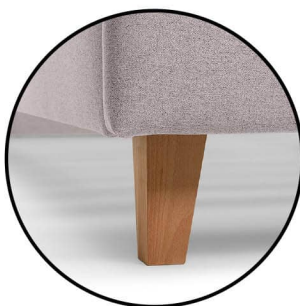

ГРАЦ

кровать (база Н)

Упаковка

- | | |
|-----------------|------|
| 1-2050x220x150 | 40кг |
| 2-1740x1220x100 | 60кг |
| 3-2000x1600x50 | 20кг |
| 4-800x200x150 | 3кг |

наполнитель мягких элементов **ППУ + синтепон**

ножки выполнены из массива

ортопедическое основание

USB зарядное устройство
(комплектуется дополнительно)

декоративные пуговицы

возможны различные варианты исполнения