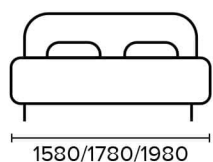

ГРАЦ

кровать (база Н)

Упаковка

- | | |
|-----------------|------|
| 1-2050x220x150 | 40кг |
| 2-1740x1220x100 | 60кг |
| 3-2000x1600x50 | 20кг |
| 4-800x200x150 | 3кг |

наполнитель мягких элементов **ППУ + синтепон**