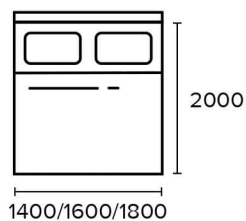

ГРАЦ

кровать (база Н)

Упаковка

- | | |
|-----------------|------|
| 1-2050x220x150 | 40кг |
| 2-1740x1220x100 | 60кг |
| 3-2000x1600x50 | 20кг |
| 4-800x200x150 | 3кг |

наполнитель мягких элементов **ППУ + синтепон**