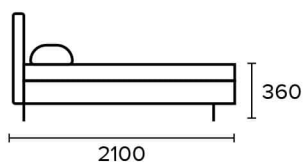

ГРАЦ

кровать (база Н)

Упаковка

- | | |
|-----------------|------|
| 1-2050x220x150 | 40кг |
| 2-1740x1220x100 | 60кг |
| 3-2000x1600x50 | 20кг |
| 4-800x200x150 | 3кг |

наполнитель мягких элементов **ППУ + синтепон**