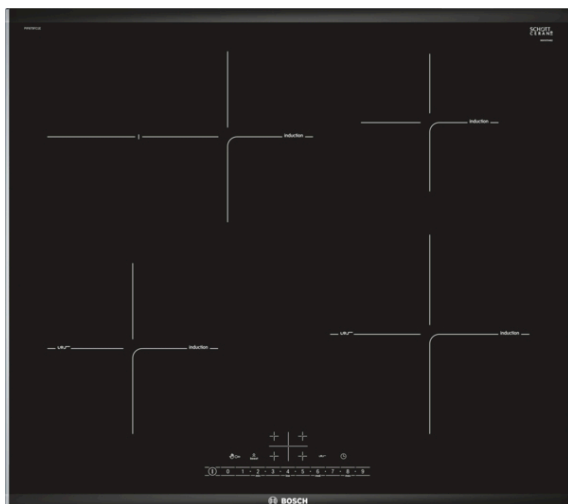

Serie | 6, Индукционная варочная панель, 60 см, черный PIF675FC1E

Специальные принадлежности

HEZ9SE030 : Сет из 2-х кастрюль и сковороды

Индукционные варочные панели с функцией PerfectFry: достижение великолепных результатов прожарки благодаря автоматическому контролю температуры.

Расположение панели управления : Спереди

Осн.материал поверхности : Стеклокерамика

Цвет верхней поверхности : черный

Сертификат соответствия : AENOR, CE

Длина сетевого кабеля : 110 см

EAN-код : 4242002870359

Мощность подключения к электроэнергии : 7400 Вт

Напряжение : 220-240 В

Частота : 50; 60 Гц

Serie | 6, Индукционная варочная панель, 60 см, черный PIF675FC1E

Индукционные варочные панели с функцией PerfectFry: достижение великолепных результатов прожарки благодаря автоматическому контролю температуры.