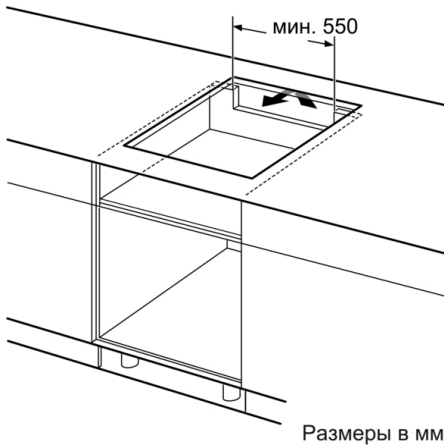

**Serie | 6, Индукционная варочная панель,
60 см, черный
PIF675FC1E**

① Должно быть предусмотрено пространство для циркуляции воздуха

Размеры в мм