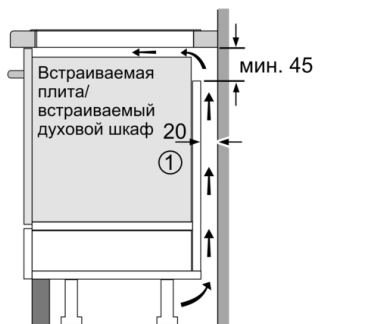

**Serie | 6, Индукционная варочная панель,
60 см, черный
PIF675FC1E**

① Должно быть предусмотрено пространство для циркуляции воздуха

Размеры в мм