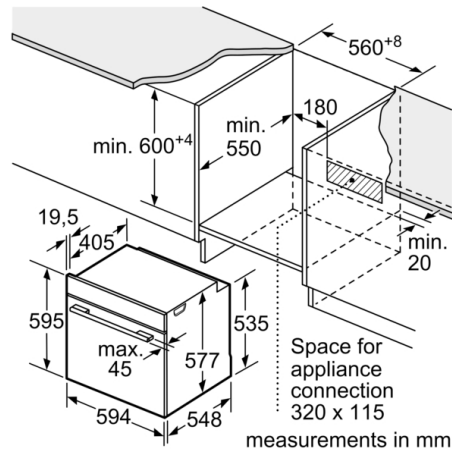

Цвет фронтальной панели : нержавеющая сталь
Встраиваемый/ свободностоящий : Встроенный
Встроенная система очистки : Пиролитический +Гидролитический

Размеры ниши для встра : 585-595 x 560-568 x 550 мм

Размеры прибора : 595 x 594 x 548 мм

Тип штепсельной вилки : Gardy plug w/ earthing

4 242002 808567

Serie | 8, Встраиваемый духовой шкаф, 60 x 60 см, нержавеющая сталь HBG675BS1

- Духовой шкаф
- Компактный духовой шкаф-пароварка с 13 способами нагрева: 4D горячий воздух, Горячий воздух в Eco режиме, Верхний/нижний жар, Стандартный нагрев ECO, Гриль с конвекцией, Гриль большой площади нагрева, Vario-гриль малой площади нагрева, Режим для пиццы, Нижний нагрев, Размораживание, Размораживание, Быстрый разогрев, Поддержание блюд в теплом состоянии
- Внутренний объем шкафа: 71 л
- Пиролитическая самоочистка
- 3,7" цветной TFT экран с сенсорными кнопками управления
- Электронные часы
- Функция "Быстрый разогрев"
- Галогенное внутреннее освещение, Внутреннее освещение духовки Comfort
- door lock electronical "Детский замок" Защитное отключение Индикатор остаточного тепла Дверной контактный выключатель Кнопка Пуск / Стоп
- Размер прибора (ВхШхГ) : 595 мм x 594 мм x 548 мм
- Установочные размеры (ВхШхГ): 560 мм - 568 мм x 362 мм
- 382 мм x 300 мм
- Длина сетевого кабеля: 150 см

**Serie | 8, Встраиваемый духовой шкаф, 60
x 60 см, нержавеющая сталь
HBG675BS1**

measurements in mm

measurements in mm

If the appliance will be installed underneath a hob, the following worktop thicknesses (including substructure if necessary) must be taken into account.

Hob type	min. worktop thickness	
	fitted	flush
Induction hob	37 mm	38 mm
Full surface Induction hob	47 mm	48 mm
Gas hob	30 mm	38 mm
Electric hob	27 mm	30 mm

measurements in mm