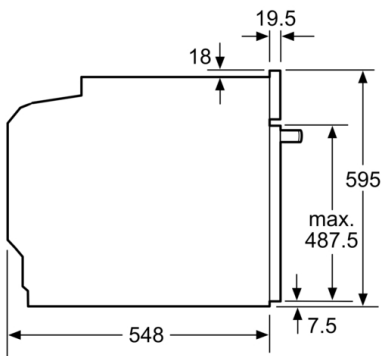

Цвет фронтальной панели : нержавеющая сталь
Встраиваемый/ свободностоящий : Встроенный
Встроенная система очистки : Пиролитический +Гидролитический

Размеры ниши для встра : 585-595 x 560-568 x 550 мм

Размеры прибора : 595 x 594 x 548 мм

Тип штепсельной вилки : Gardy plug w/ earthing

4 242002 808567

Serie | 8, Встраиваемый духовой шкаф, 60 x 60 см, нержавеющая сталь HBG675BS1

- Духовой шкаф
- Компактный духовой шкаф-пароварка с 13 способами нагрева: 4D горячий воздух, Горячий воздух в Eco режиме, Верхний/нижний жар, Стандартный нагрев ECO, Гриль с конвекцией, Гриль большой площади нагрева, Vario-гриль малой площади нагрева, Режим для пиццы, Нижний нагрев, Размораживание, Размораживание, Быстрый разогрев, Поддержание блюд в теплом состоянии
- Внутренний объем шкафа: 71 л
- Пиролитическая самоочистка
- 3,7" цветной TFT экран с сенсорными кнопками управления
- Электронные часы
- Функция "Быстрый разогрев"
- Галогенное внутреннее освещение, Внутреннее освещение духовки Comfort
- door lock electronical "Детский замок" Защитное отключение Индикатор остаточного тепла Дверной контактный выключатель Кнопка Пуск / Стоп
- Размер прибора (ВхШхГ) : 595 мм x 594 мм x 548 мм
- Установочные размеры (ВхШхГ): 560 мм - 568 мм x 362 мм
- 382 мм x 300 мм
- Длина сетевого кабеля: 150 см

**Serie | 8, Встраиваемый духовой шкаф, 60
x 60 см, нержавеющая сталь
HBG675BS1**

measurements in mm

measurements in mm

If the appliance will be installed underneath a hob, the following worktop thicknesses (including substructure if necessary) must be taken into account.

Hob type	min. worktop thickness	
	fitted	flush
Induction hob	37 mm	38 mm
Full surface Induction hob	47 mm	48 mm
Gas hob	30 mm	38 mm
Electric hob	27 mm	30 mm

measurements in mm