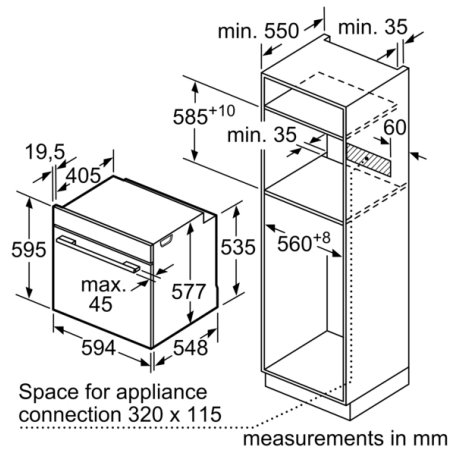

Размеры прибора в упаковке : 670 x 680 x 670 мм

Материал панели управления : Stainless steel

Материал двери : стекло

Вес нетто : 37,9 кг

Полезный объем(л) -духовой шкаф 1 : 71 л

Виды нагрева : , 4D горячий воздух, Bottom heat, Full width grill, Half width grill, Hot Air-Eco, pre-heating, Верхний/нижний жар, Гриль с конвекцией, Поддержание блюд в теплом состоянии, Размораживание, Размораживание, Режим для пиццы

Тип штепсельной вилки : Gardy plug w/ earthing

4 242002 808567

Serie | 8, Встраиваемый духовой шкаф, 60 x 60 см, нержавеющая сталь HBG675BS1

- Духовой шкаф
- Компактный духовой шкаф-пароварка с 13 способами нагрева: 4D горячий воздух, Горячий воздух в Eco режиме, Верхний/нижний жар, Стандартный нагрев ECO, Гриль с конвекцией, Гриль большой площади нагрева, Vario-гриль малой площади нагрева, Режим для пиццы, Нижний нагрев, Размораживание, Размораживание, Быстрый разогрев, Поддержание блюд в теплом состоянии
- Внутренний объем шкафа: 71 л
- Пиролитическая самоочистка
- 3,7" цветной TFT экран с сенсорными кнопками управления
- Электронные часы
- Функция "Быстрый разогрев"
- Галогенное внутреннее освещение, Внутреннее освещение духовки Comfort
- door lock electronical "Детский замок" Защитное отключение Индикатор остаточного тепла Дверной контактный выключатель Кнопка Пуск / Стоп
- Размер прибора (ВхШхГ) : 595 мм x 594 мм x 548 мм
- Установочные размеры (ВхШхГ): 560 мм - 568 мм x 362 мм
- 382 мм x 300 мм
- Длина сетевого кабеля: 150 см

**Serie | 8, Встраиваемый духовой шкаф, 60
x 60 см, нержавеющая сталь
HBG675BS1**

measurements in mm

measurements in mm

If the appliance will be installed underneath a hob, the following worktop thicknesses (including substructure if necessary) must be taken into account.

Hob type	min. worktop thickness	
	fitted	flush
Induction hob	37 mm	38 mm
Full surface Induction hob	47 mm	48 mm
Gas hob	30 mm	38 mm
Electric hob	27 mm	30 mm

measurements in mm