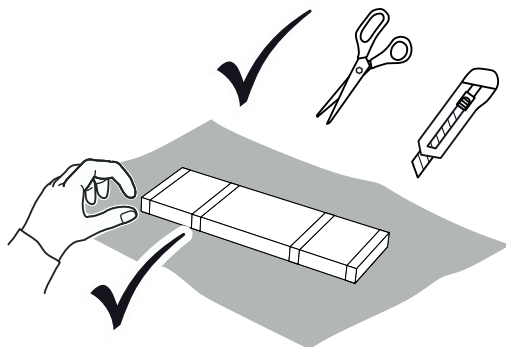

3-5 min

- ① Основная часть **x1**
- ② Крышка **x1**
- ③ Дно **x1**

1

2

3

4

ГАРАНТИЙНЫЙ ТАЛОН

Предприятие-изготовитель гарантирует соответствие мебели требованиям технического регламента Таможенного союза ТР ТС 025/2012 при соблюдении условий транспортировки, хранения, сборки и эксплуатации в течение 6 месяцев.