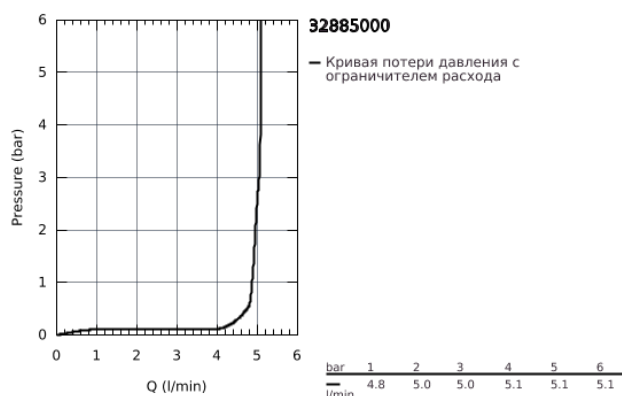

32 885 000 ГЕТ СМЕСИТЕЛЬ ОДНОРЫЧАЖНЫЙ ДЛЯ БИДЕ DN 15 S-SIZE

ОПИСАНИЕ ПРОДУКТА

- монтаж на одно отверстие
- металлический рычаг
- GROHE SilkMove керамический картридж 35 мм
- регулировка расхода воды
- GROHE StarLight хромированное покрытие поверхности
- GROHE EcoJoy аэратор с шаровым шарниром 5,7 л/мин
- рычажный донный клапан 1 1/4"
- гибкая подводка
- GROHE FastFixation система быстрого монтажа
- дополнительный ограничитель температуры (46 375 000)
- класс шума I по DIN 4109

32 885 000 ГЕТ СМЕСИТЕЛЬ ОДНОРЫЧАЖНЫЙ ДЛЯ БИДЕ DN 15 S-SIZE

ЗАПАСНЫЕ ЧАСТИ

- 1: Рычаг (Order-nr. 46681000)
 - 2: Колпак (Order-nr. 46492000)
 - 3: Винтовая стяжка (Order-nr. 46460000)
 - 4: Картридж (Order-nr. 46374000)
 - 5: Тяга (Order-nr. 46739000)
 - 6: Аэратор (Order-nr. 13998000)
 - 7: Обратное резьбовое соединение (Order-nr. 46671000)
 - 8: Сливной гарнитур 1 1/4" (Order-nr. 28910000)
 - 8.1: Пробка (Order-nr. 07182000)
 - 8.2: Эксцентриковая тяга (Order-nr. 07052000)
 - 9: Монтажный ключ (Order-nr. 19017000)*
 - 10: Ключ (Order-nr. 19332000)*
 - 11: Эксцентриковая тяга (Order-nr. 07341000)*
 - 12: Ограничитель температуры (Order-nr. 46375000)*
- * Optional accessories