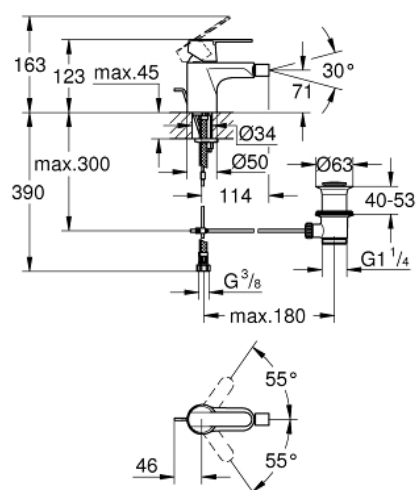

32 885 000 ГЕТ СМЕСИТЕЛЬ ОДНОРЫЧАЖНЫЙ ДЛЯ БИДЕ DN 15 S-SIZE

ОПИСАНИЕ ПРОДУКТА

- монтаж на одно отверстие
- металлический рычаг
- GROHE SilkMove керамический картридж 35 мм
- регулировка расхода воды
- GROHE StarLight хромированное покрытие поверхности
- GROHE EcoJoy аэратор с шаровым шарниром 5,7 л/мин
- рычажный донный клапан 1 1/4"
- гибкая подводка
- GROHE FastFixation система быстрого монтажа
- дополнительный ограничитель температуры (46 375 000)
- класс шума I по DIN 4109

32 885 000 ГЕТ СМЕСИТЕЛЬ ОДНОРЫЧАЖНЫЙ ДЛЯ БИДЕ DN 15 S-SIZE

ЗАПАСНЫЕ ЧАСТИ

- 1: Рычаг (Order-nr. 46681000)
 - 2: Колпак (Order-nr. 46492000)
 - 3: Винтовая стяжка (Order-nr. 46460000)
 - 4: Картридж (Order-nr. 46374000)
 - 5: Тяга (Order-nr. 46739000)
 - 6: Аэратор (Order-nr. 13998000)
 - 7: Обратное резьбовое соединение (Order-nr. 46671000)
 - 8: Сливной гарнитур 1 1/4" (Order-nr. 28910000)
 - 8.1: Пробка (Order-nr. 07182000)
 - 8.2: Эксцентриковая тяга (Order-nr. 07052000)
 - 9: Монтажный ключ (Order-nr. 19017000)*
 - 10: Ключ (Order-nr. 19332000)*
 - 11: Эксцентриковая тяга (Order-nr. 07341000)*
 - 12: Ограничитель температуры (Order-nr. 46375000)*
- * Optional accessories