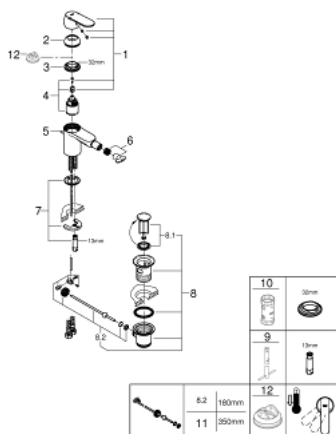

32 885 000 ГЕТ СМЕСИТЕЛЬ ОДНОРЫЧАЖНЫЙ ДЛЯ БИДЕ DN 15 S-SIZE

ОПИСАНИЕ ПРОДУКТА

- монтаж на одно отверстие
- металлический рычаг
- GROHE SilkMove керамический картридж 35 мм
- регулировка расхода воды
- GROHE StarLight хромированное покрытие поверхности
- GROHE EcoJoy аэратор с шаровым шарниром 5,7 л/мин
- рычажный донный клапан 1 1/4"
- гибкая подводка
- GROHE FastFixation система быстрого монтажа
- дополнительный ограничитель температуры (46 375 000)
- класс шума I по DIN 4109

32 885 000 ГЕТ СМЕСИТЕЛЬ ОДНОРЫЧАЖНЫЙ ДЛЯ БИДЕ DN 15 S-SIZE

ЗАПАСНЫЕ ЧАСТИ

- 1: Рычаг (Order-nr. 46681000)
 - 2: Колпак (Order-nr. 46492000)
 - 3: Винтовая стяжка (Order-nr. 46460000)
 - 4: Картридж (Order-nr. 46374000)
 - 5: Тяга (Order-nr. 46739000)
 - 6: Аэратор (Order-nr. 13998000)
 - 7: Обратное резьбовое соединение (Order-nr. 46671000)
 - 8: Сливной гарнитур 1 1/4" (Order-nr. 28910000)
 - 8.1: Пробка (Order-nr. 07182000)
 - 8.2: Эксцентриковая тяга (Order-nr. 07052000)
 - 9: Монтажный ключ (Order-nr. 19017000)*
 - 10: Ключ (Order-nr. 19332000)*
 - 11: Эксцентриковая тяга (Order-nr. 07341000)*
 - 12: Ограничитель температуры (Order-nr. 46375000)*
- * Optional accessories