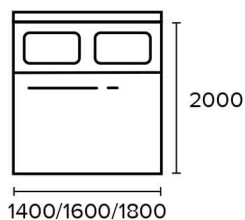

# БЕНФЛИТ

кровать (база Н)

## Упаковка

1-2050x220x150	40кг
2-1740x1030x100	45кг
3-2000x1600x50	20кг
4-800x200x150	3кг

наполнитель мягких  
элементов **ППУ + синтепон**

ножки выполнены  
из массива

ортопедическое основание

**USB зарядное устройство**  
(комплектуется дополнительно)