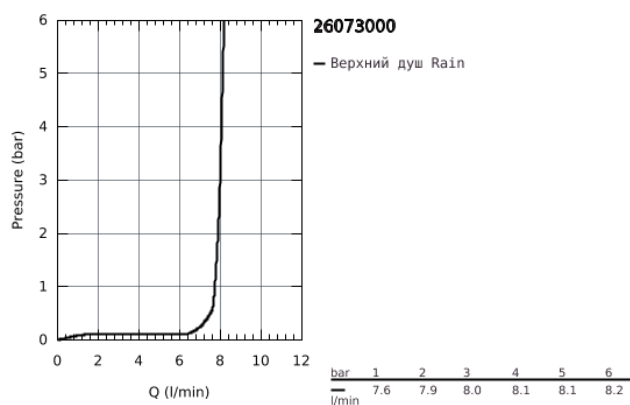

26 073 000 EUPHORIA CUBE 150 ВЕРХНИЙ ДУШ С ДУШЕВЫМ КРОНШТЕЙНОМ 286 ММ, 1 РЕЖИМ СТРУИ

ОПИСАНИЕ ПРОДУКТА

- Colour: хром
- в комплект входят:
- Верхний душ Euphoria Cube 150 (27 705 000)
- один вид струи:
- Rain
- Rainshower Душевой кронштейн 286 мм (27 709 000)
- GROHE Water Saving ограничитель расхода воды 9,5 л/мин
- GROHE DreamSpray превосходный поток воды
- GROHE Long-Life Finish - стойкое долговечное покрытие
- SpeedClean система против известковых отложений
- внутренний охлаждающий канал для продолжительного срока службы
- может использоваться с проточным водонагревателем
- минимальное давление 1,0 бар

26 073 000 EUPHORIA CUBE 150 ВЕРХНИЙ ДУШ С ДУШЕВЫМ КРОНШТЕЙНОМ 286 ММ,
1 РЕЖИМ СТРУИ

26 073 000 EUPHORIA CUBE 150 ВЕРХНИЙ ДУШ С ДУШЕВЫМ КРОНШТЕЙНОМ 286 ММ,
1 РЕЖИМ СТРУИ

ЗАПАСНЫЕ ЧАСТИ, ноября 2012 – now

1: Уплотнение Ø18,5 x Ø12 x 2 (Spare part-nr. 0138900M)

2: Сетка (Spare part-nr. 0676800M)