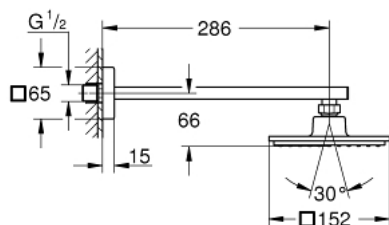

26 073 000 EUPHORIA CUBE 150 ВЕРХНИЙ ДУШ С ДУШЕВЫМ КРОНШТЕЙНОМ 286 ММ, 1 РЕЖИМ СТРУИ

ОПИСАНИЕ ПРОДУКТА

- Colour: хром
- в комплект входят:
- Верхний душ Euphoria Cube 150 (27 705 000)
- один вид струи:
- Rain
- Rainshower Душевой кронштейн 286 мм (27 709 000)
- GROHE Water Saving ограничитель расхода воды 9,5 л/мин
- GROHE DreamSpray превосходный поток воды
- GROHE Long-Life Finish - стойкое долговечное покрытие
- SpeedClean система против известковых отложений
- внутренний охлаждающий канал для продолжительного срока службы
- может использоваться с проточным водонагревателем
- минимальное давление 1,0 бар

26 073 000 EUPHORIA CUBE 150 ВЕРХНИЙ ДУШ С ДУШЕВЫМ КРОНШТЕЙНОМ 286 ММ,
1 РЕЖИМ СТРУИ

26 073 000 EUPHORIA CUBE 150 ВЕРХНИЙ ДУШ С ДУШЕВЫМ КРОНШТЕЙНОМ 286 ММ,
1 РЕЖИМ СТРУИ

ЗАПАСНЫЕ ЧАСТИ, ноября 2012 – now

1: Уплотнение Ø18,5 x Ø12 x 2 (Spare part-nr. 0138900M)

2: Сетка (Spare part-nr. 0676800M)