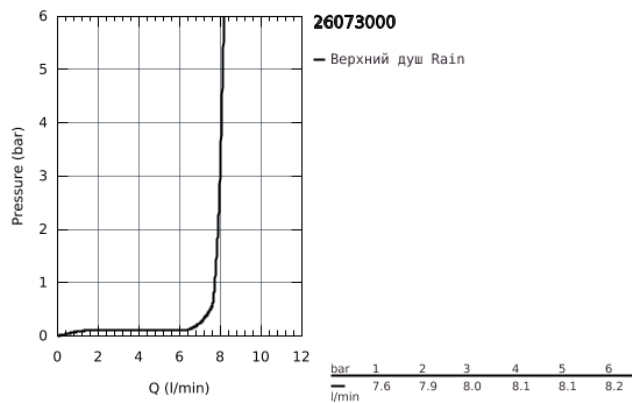

26 073 000 EUPHORIA CUBE 150 ВЕРХНИЙ ДУШ С ДУШЕВЫМ КРОНШТЕЙНОМ 286 ММ, 1 РЕЖИМ СТРУИ

ОПИСАНИЕ ПРОДУКТА

- Colour: хром
- в комплект входят:
- Верхний душ Euphoria Cube 150 (27 705 000)
- один вид струи:
- Rain
- Rainshower Душевой кронштейн 286 мм (27 709 000)
- GROHE Water Saving ограничитель расхода воды 9,5 л/мин
- GROHE DreamSpray превосходный поток воды
- GROHE Long-Life Finish - стойкое долговечное покрытие
- SpeedClean система против известковых отложений
- внутренний охлаждающий канал для продолжительного срока службы
- может использоваться с проточным водонагревателем
- минимальное давление 1,0 бар

26 073 000 EUPHORIA CUBE 150 ВЕРХНИЙ ДУШ С ДУШЕВЫМ КРОНШТЕЙНОМ 286 ММ,
1 РЕЖИМ СТРУИ

26 073 000 EUPHORIA CUBE 150 ВЕРХНИЙ ДУШ С ДУШЕВЫМ КРОНШТЕЙНОМ 286 ММ,
1 РЕЖИМ СТРУИ

ЗАПАСНЫЕ ЧАСТИ, ноября 2012 – now

1: Уплотнение Ø18,5 x Ø12 x 2 (Spare part-nr. 0138900M)

2: Сетка (Spare part-nr. 0676800M)