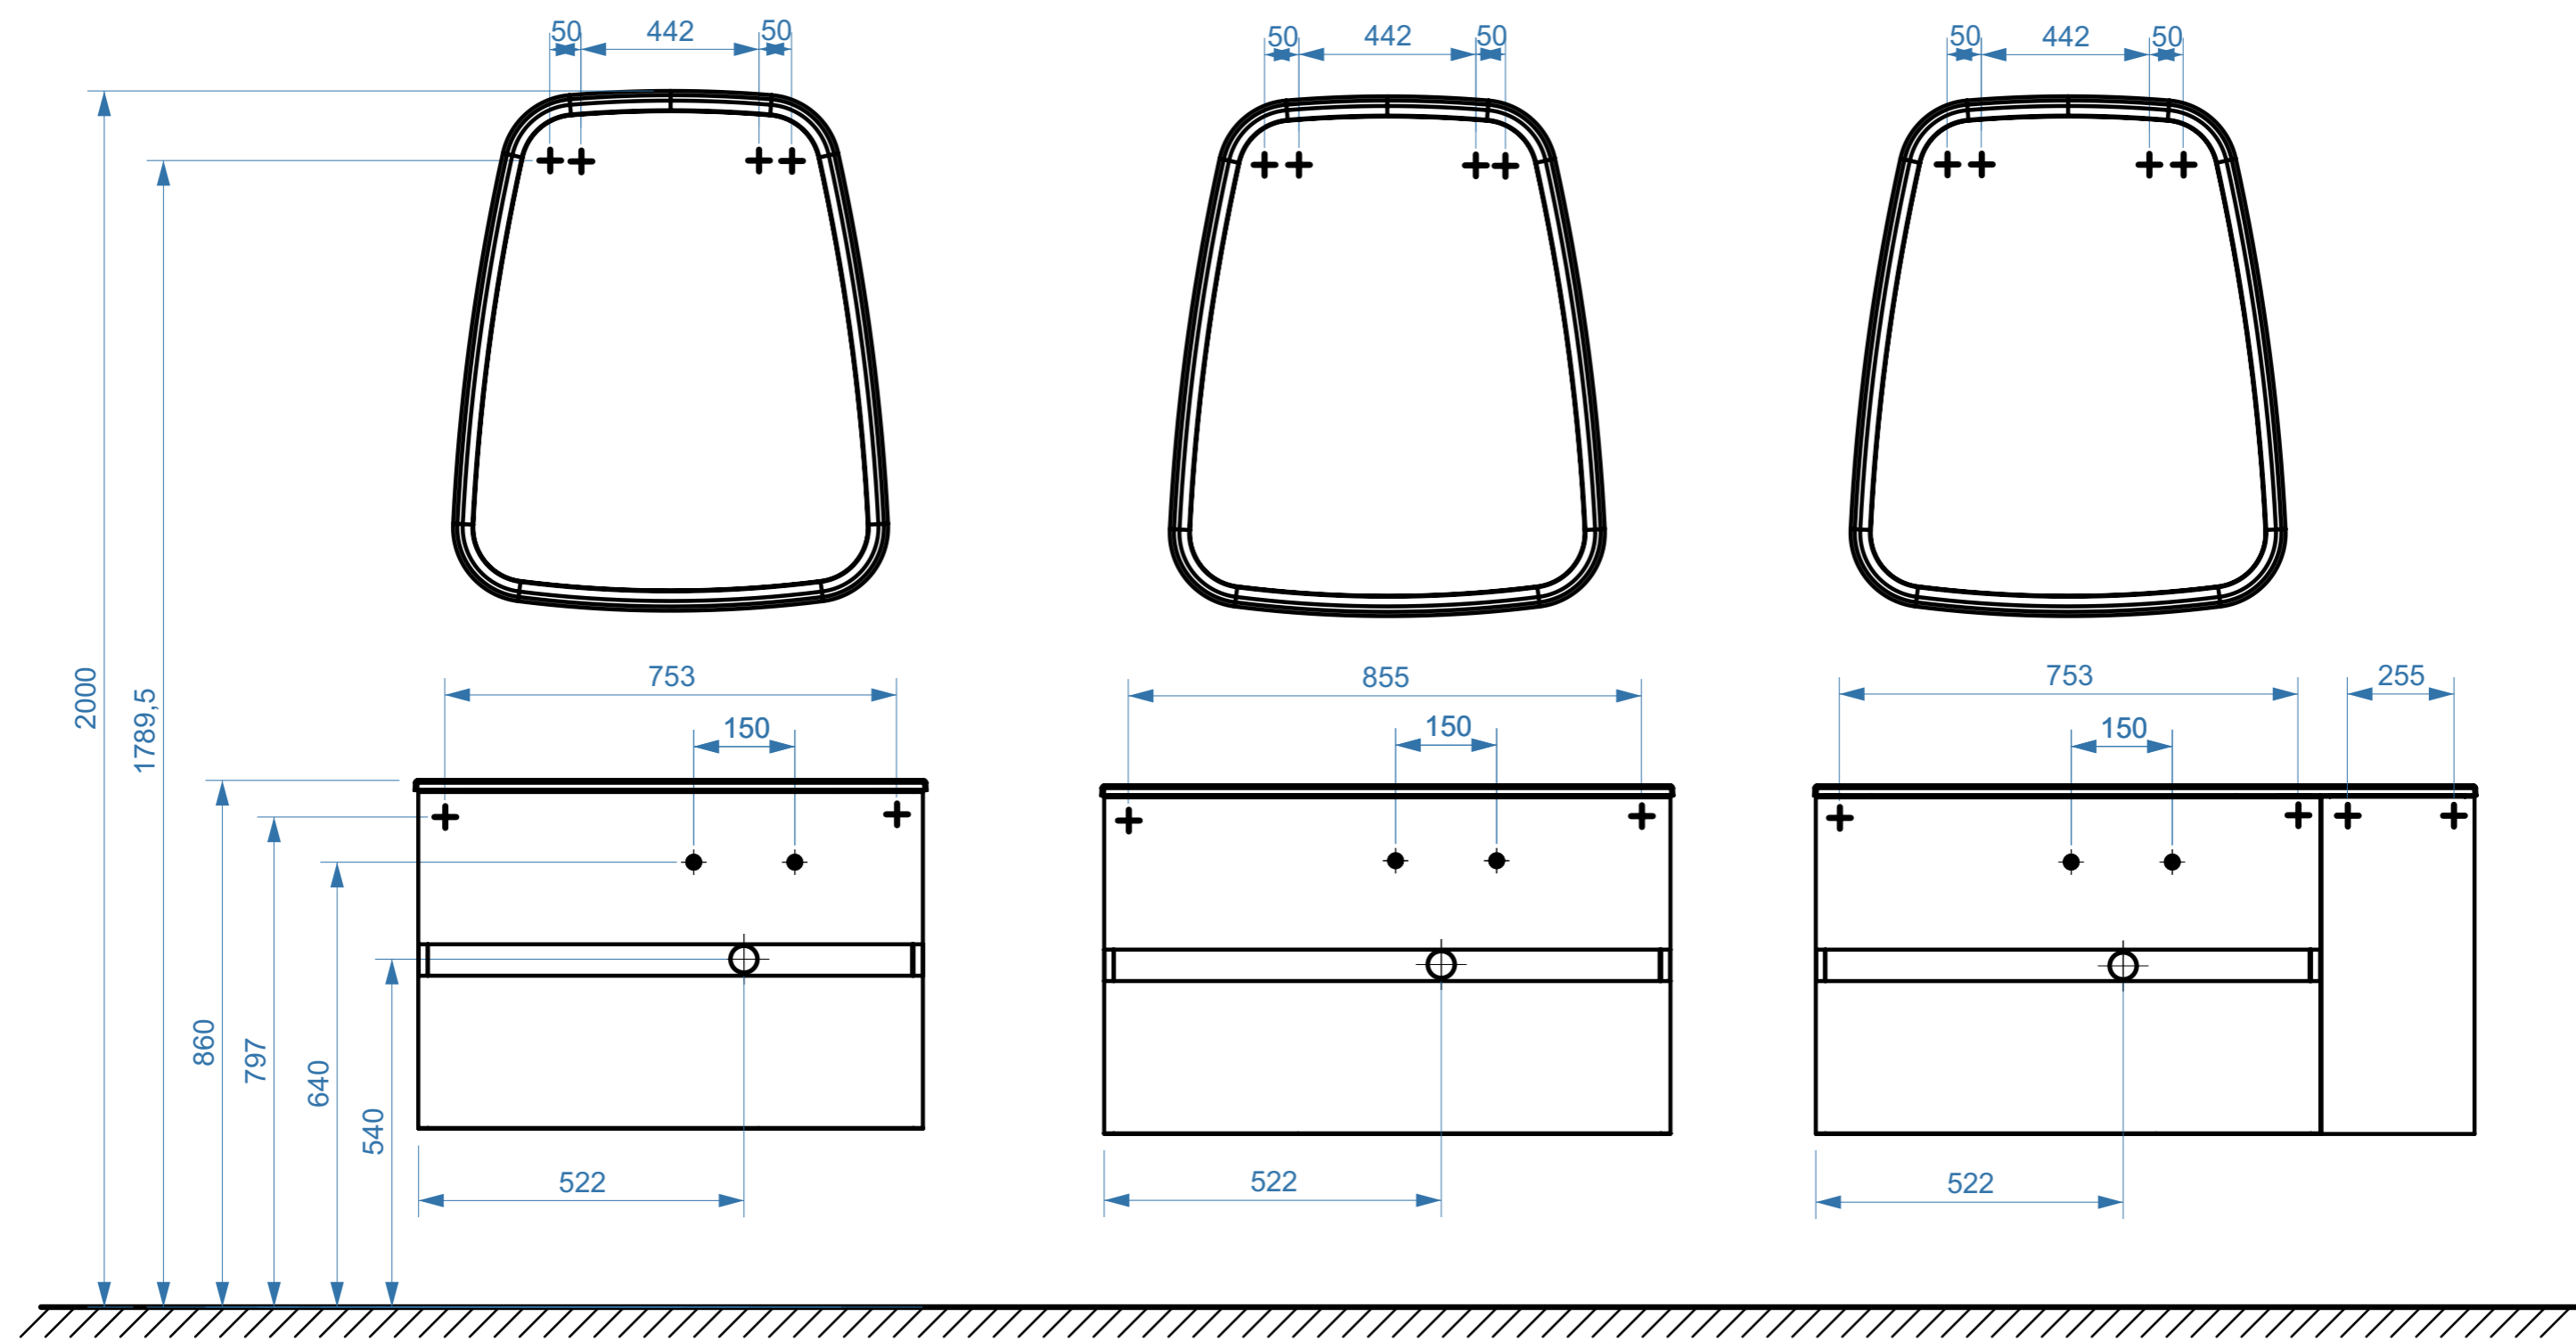

МАЛАГА 850

МАЛАГА 950

МАЛАГА 1100

- вывод труб водоснабжения
- ⊕ вывод труб канализации
- + крепление навесов
- ⚡ подключение электрического провода