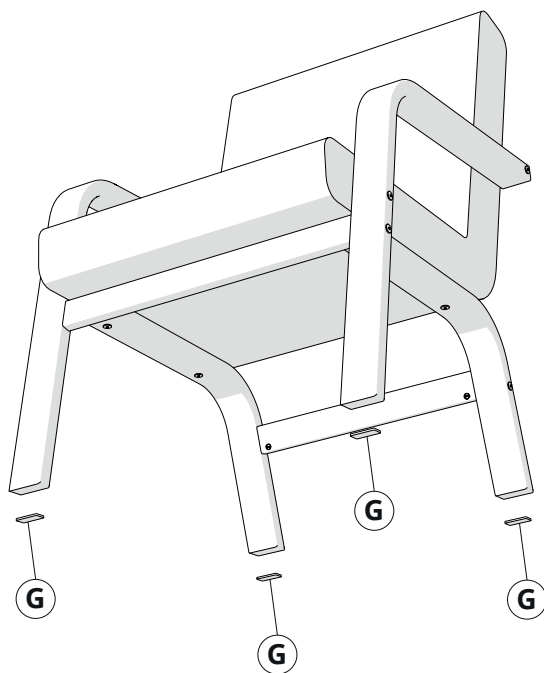

3

4

5

6

ГАРАНТИЙНЫЙ ТАЛОН

Предприятие-изготовитель гарантирует соответствие мебели требованиям технического регламента Таможенного союза ТР ТС 025/2012 при соблюдении условий транспортировки, хранения, сборки и эксплуатации в течение 2 лет.