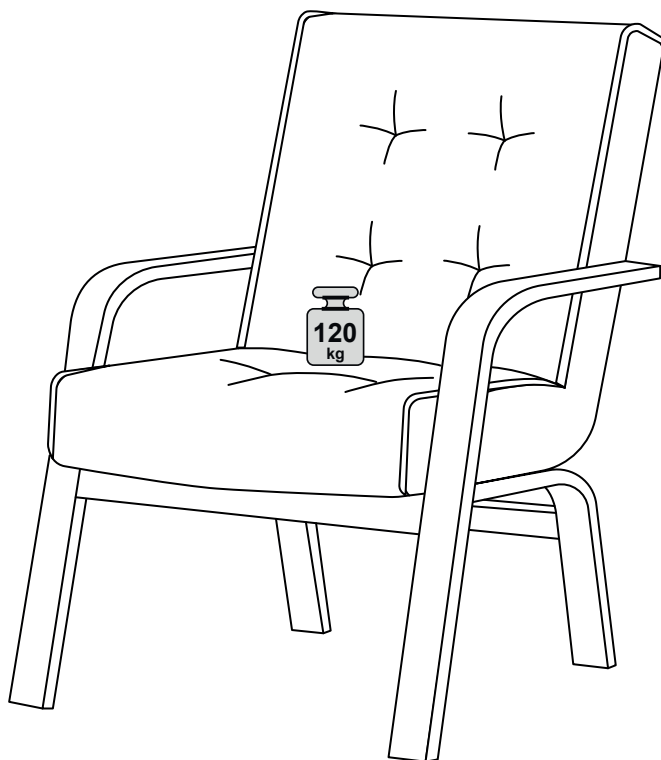

3

4

5

6

ГАРАНТИЙНЫЙ ТАЛОН

Предприятие-изготовитель гарантирует соответствие мебели требованиям технического регламента Таможенного союза ТР ТС 025/2012 при соблюдении условий транспортировки, хранения, сборки и эксплуатации в течение 2 лет.