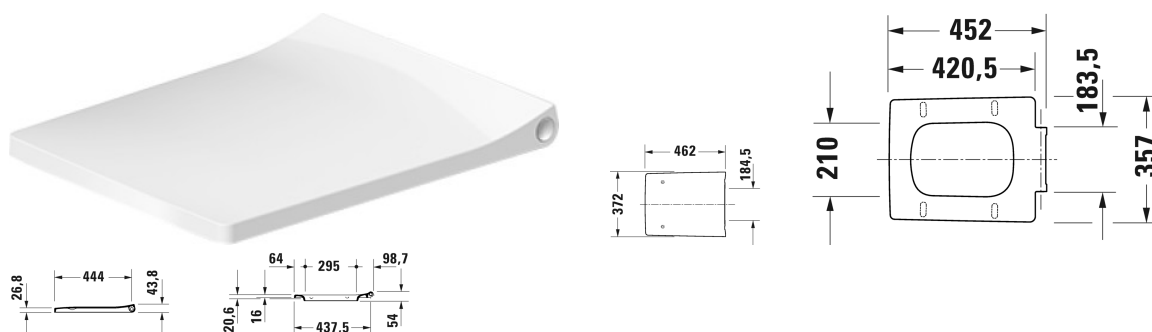

Viu Сиденье для унитаза # 0021190000

Сиденье для унитаза	Размеры	Вес	Номер заказа
съемный вариант, петли: нерж. сталь, с автоматическим закрыванием			
Цвета			
00 Белый Alpin			
Вариант			
		2,900 кг	0021190000
Соответствующая продукция			
Унитаз подвесной Duravit Rimless® без смывного края, с вертикальным смывом, вкл. крепление Durafix, 370 x 370 x 570 мм			251109

Все чертежи содержат необходимые размеры с соблюдением стандартных допусков. Они указаны в мм и не являются обязательными. Точные размеры, в частности для монтажа по индивидуальному заказу, можно получить только по готовому изделию.