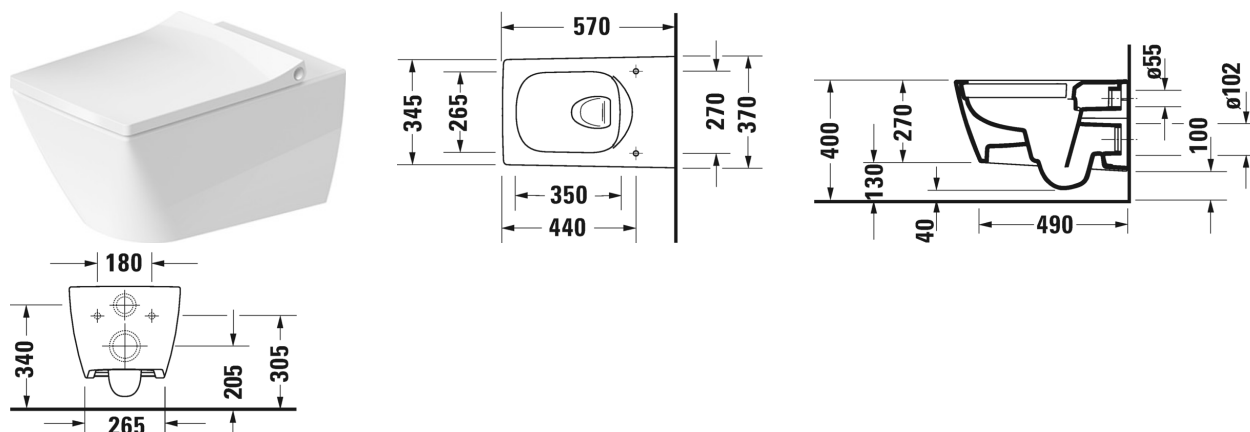

Viu Унитаз подвесной Duravit Rimless® # 251109..00 / 251109..00

|< 370 мм >|

Унитаз подвесной Duravit Rimless®	Размеры	Вес	Номер заказа
без смывного края, с вертикальным смывом, вкл. крепление Durafix			
Цвета			
00 Белый Alpin 20 HygieneGlaze (антибактериальная керамическая глазурь с практически неограниченной эффективностью)			
Вариант			
♣ 4,5 л	370 x 570 мм	27,000 кг	251109..00
♣ 4,5 л	370 x 570 мм	27,000 кг	251109..00
Справка			
Крепление Durafix для скрытого монтажа включено в поставку			
Сантехническая керамика со специальным покрытием WonderGliss остается чистой и красивой в течение долгого времени. При заказе WonderGliss добавьте "1" на 11-м месте в артикуле модели.			
Аксессуары для керамики			
Крепление для подвесного биде и подвесного унитаза	Ø 12 x 180 мм	0,200 кг	006500
Принадлежности			
Звукоизоляция для подвесного унитаза		0,300 кг	005064
Соответствующая продукция			
Сиденье для унитаза съемный вариант, петли: нерж. сталь, с автоматическим закрыванием,			002119

Viu Унитаз подвесной Duravit Rimless® # 251109..00 / 251109..00

|< 370 мм >|

Сиденье для унитаза съемный вариант, петли: нерж.
сталь, без автоматического опускания,

002111

Все чертежи содержат необходимые размеры с соблюдением стандартных допусков. Они указаны в мм и не являются обязательными. Точные размеры, в частности для монтажа по индивидуальному заказу, можно получить только по готовому изделию.