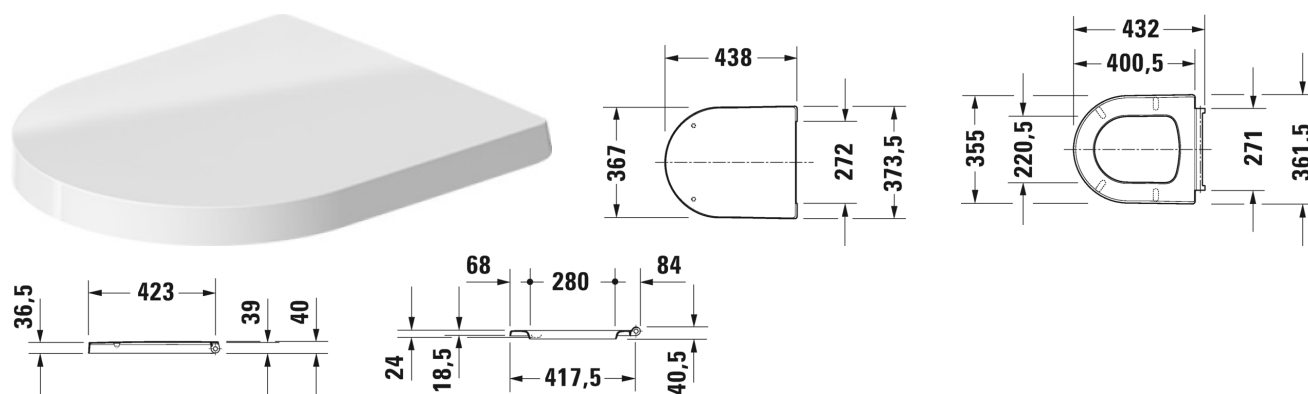

**ME by Starck Сиденье для унитаза # 002019..00 / 002019..00**

Сиденье для унитаза	Размеры	Вес	Номер заказа
съемный вариант, петли: нерж. сталь, с автоматическим опусканием			
<b>Цвета</b>			
00 Белый Alpin 26 White/White Satin Matt			
<b>Вариант</b>			
цвет внутри - белый, снаружи - белый		2,000 кг	002019..00
цвет внутри - белый, снаружи - белый шелковисто-матовый		2,000 кг	002019..00

*Все чертежи содержат необходимые размеры с соблюдением стандартных допусков. Они указаны в мм и не являются обязательными. Точные размеры, в частности для монтажа по индивидуальному заказу, можно получить только по готовому изделию.*