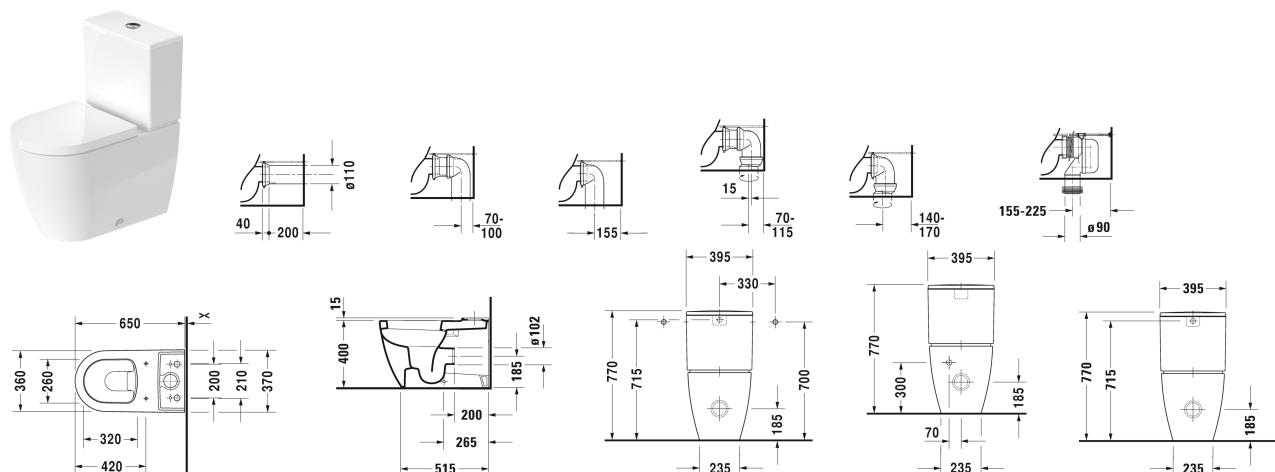

ME by Starck Унитаз комбинированный # 217009..00 / 217009..00

| < 370 мм > |

Унитаз комбинированный	Размеры	Вес	Номер заказа
(не вкл. бачок), с вертикальным смывом, включая крепление			
Цвета			
00 Белый Alpin 20 HygieneGlaze (антибактериальная керамическая глазурь с практически неограниченной эффективностью)			
Вариант			
<ul style="list-style-type: none"> 4,5 л, сток для комплекта подключения варио, сток горизонтальный и вертикальный 70 - 170 мм, длина регулируется, а также колено для подключения варио, сток вертикальный 155-225 мм 	370 x 650 мм	35,400 кг	217009..00
<ul style="list-style-type: none"> 4,5 л, сток для комплекта подключения варио, сток горизонтальный и вертикальный 70 - 170 мм, длина регулируется, а также колено для подключения варио, сток вертикальный 155-225 мм 	370 x 650 мм	35,400 кг	217009..00
Сантехническая керамика со специальным покрытием WonderGliss остается чистой и красивой в течение долгого времени. При заказе WonderGliss добавьте "1" на 11-м месте в артикуле модели.			
Принадлежности			
Соединительное колено Vario для вертикального стока	Ø 100 мм	0,700 кг	899025
Комплект подключения варио вкл. эксцентрик	Ø 110 мм	1,500 кг	001422
Соответствующая продукция			
Бачок с механизмом двойного смыва, хром, для подключения справа или слева, 390 x 180 мм	390 x 180 мм		093800

ME by Starck Унитаз комбинированный # 217009..00 /
217009..00

|< 370 мм >|

Бачок для подключения снизу слева, с механизмом двойного смыва, хром, 390 x 180 мм	390 x 180 мм	093810
Сиденье для унитаза петли: нерж. сталь, без автоматического опускания,		002011
Сиденье для унитаза съемный вариант, петли: нерж. сталь, с автоматическим опусканием,		002019

Все чертежи содержат необходимые размеры с соблюдением стандартных допусков. Они указаны в мм и не являются обязательными. Точные размеры, в частности для монтажа по индивидуальному заказу, можно получить только по готовому изделию.