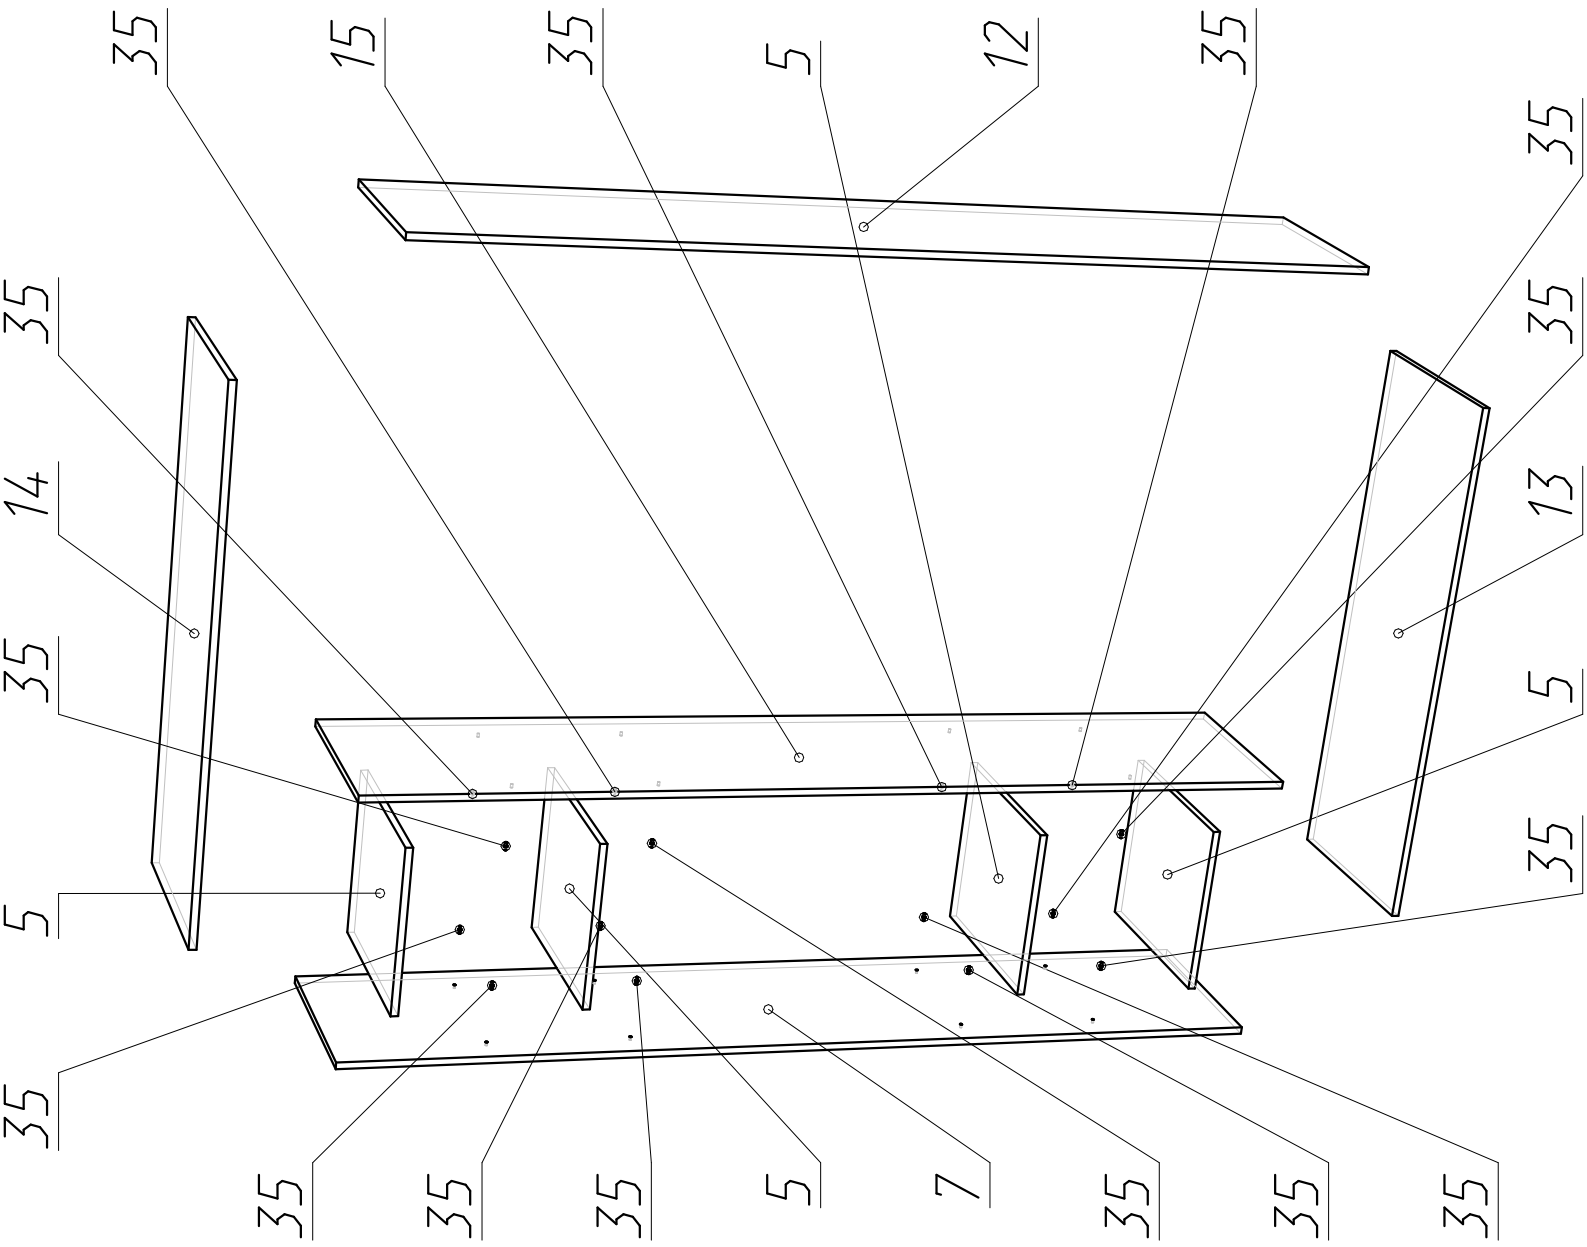

Поз. Вид	Наименование	Кол.
31	Сляжка-ебробинт с потайной головкой под шестигранник, оцинкованный, Магсорол 28	28
34	Шуруп 3,5x16	24

Поз.	Вид	Наименование	Кол.
35		Полкодержатель, Магсорол, никель	15

Поз. Вид	Наименование	Кол.
33	Ручка-скоба P366B хром	3
36	5	1
38	Мебельная петля H301A02/0910 11	11

Поз. Вид	Наименование	Кол.
30	Шкант медельный (друк)	12
31	Сляжка-евровинт с потайной головкой под шестигранник, оцинкованный, Магсорол 5	5
32	Сляжка MiniFix EC02/16/TE01	6
33	Ручка-скоба P366B хром	3