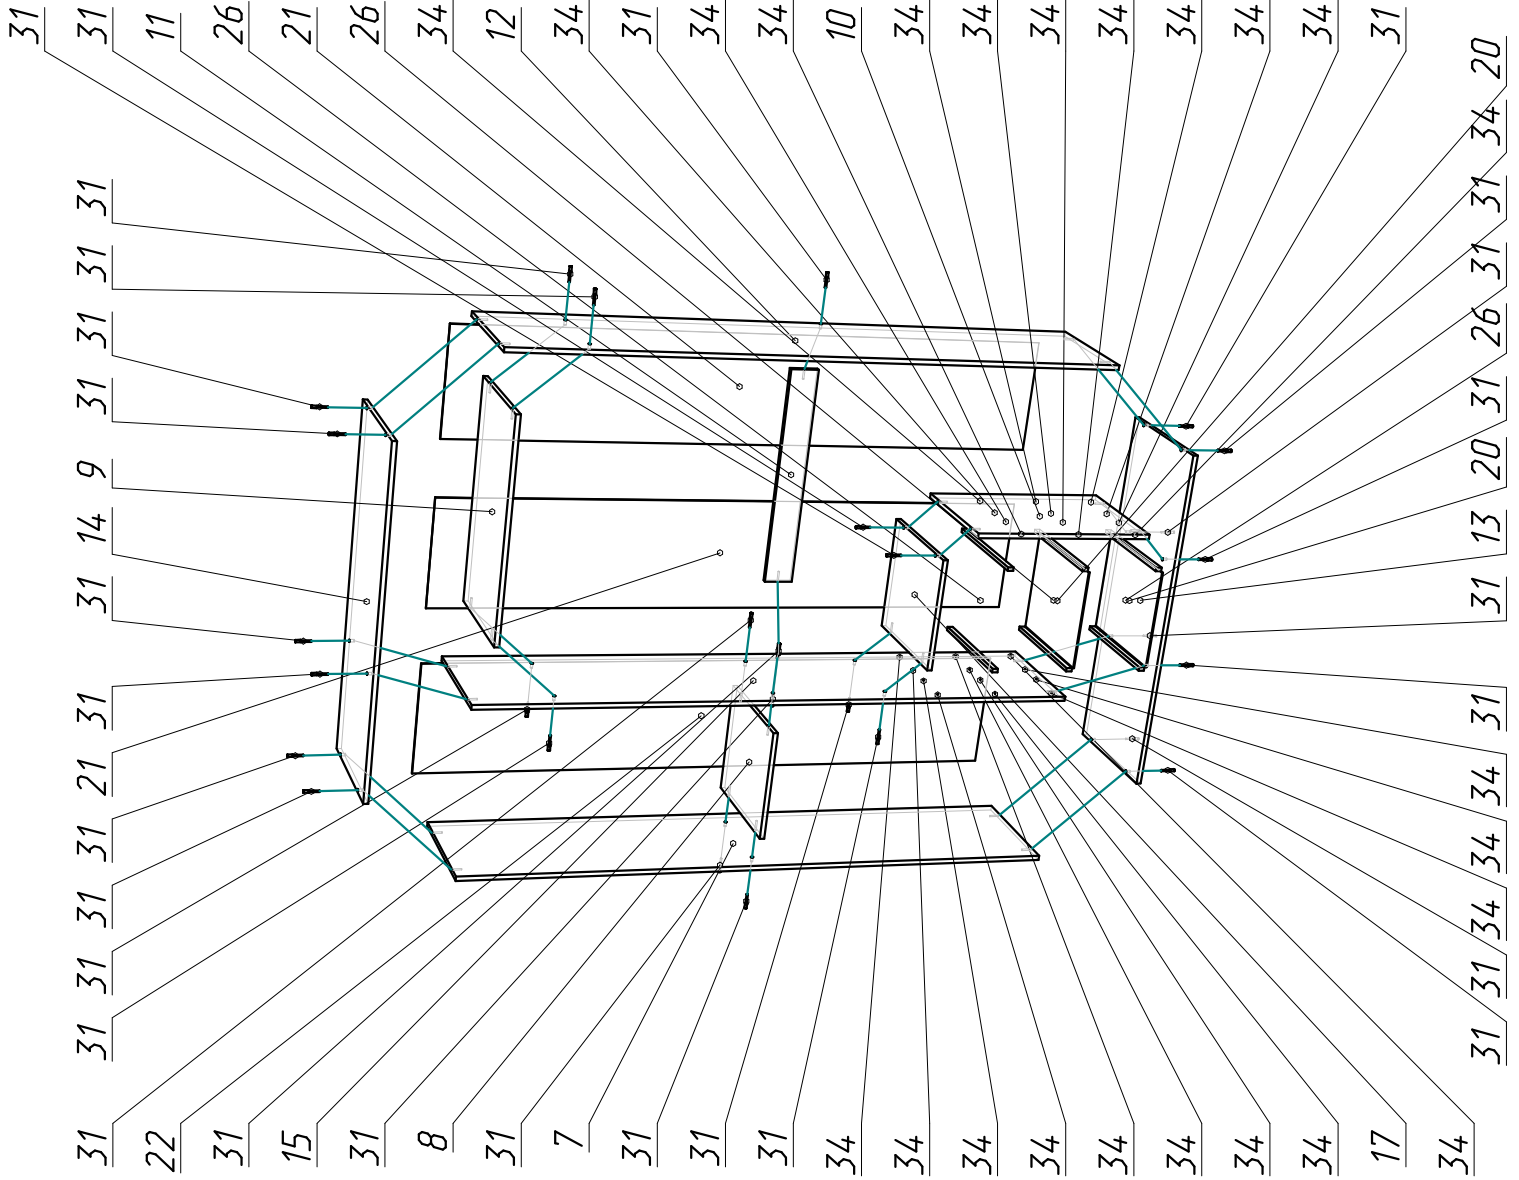

Поз. Вид	Наименование	Кол.
31	Сляжка-ебробинт с потайной головкой под шестигранник, оцинкованный, Магсорол 28	28
34	Шуруп 3,5x16	24

Поз.	Вид	Наименование	Кол.
35		Полкодержатель, Магсорол, никель	15

Поз. Вид	Наименование	Кол.
33	Ручка-скоба P366B хром	3
36	5	1
38	Мебельная петля H301A02/0910 11	11

Поз. Вид	Наименование	Кол.
30	Шкант медельный (друк)	12
31	Сляжка-евровинт с потайной головкой под шестигранник, оцинкованный, Магсорол 5	5
32	Сляжка MiniFix EC02/16/TE01	6
33	Ручка-скоба P366B хром	3