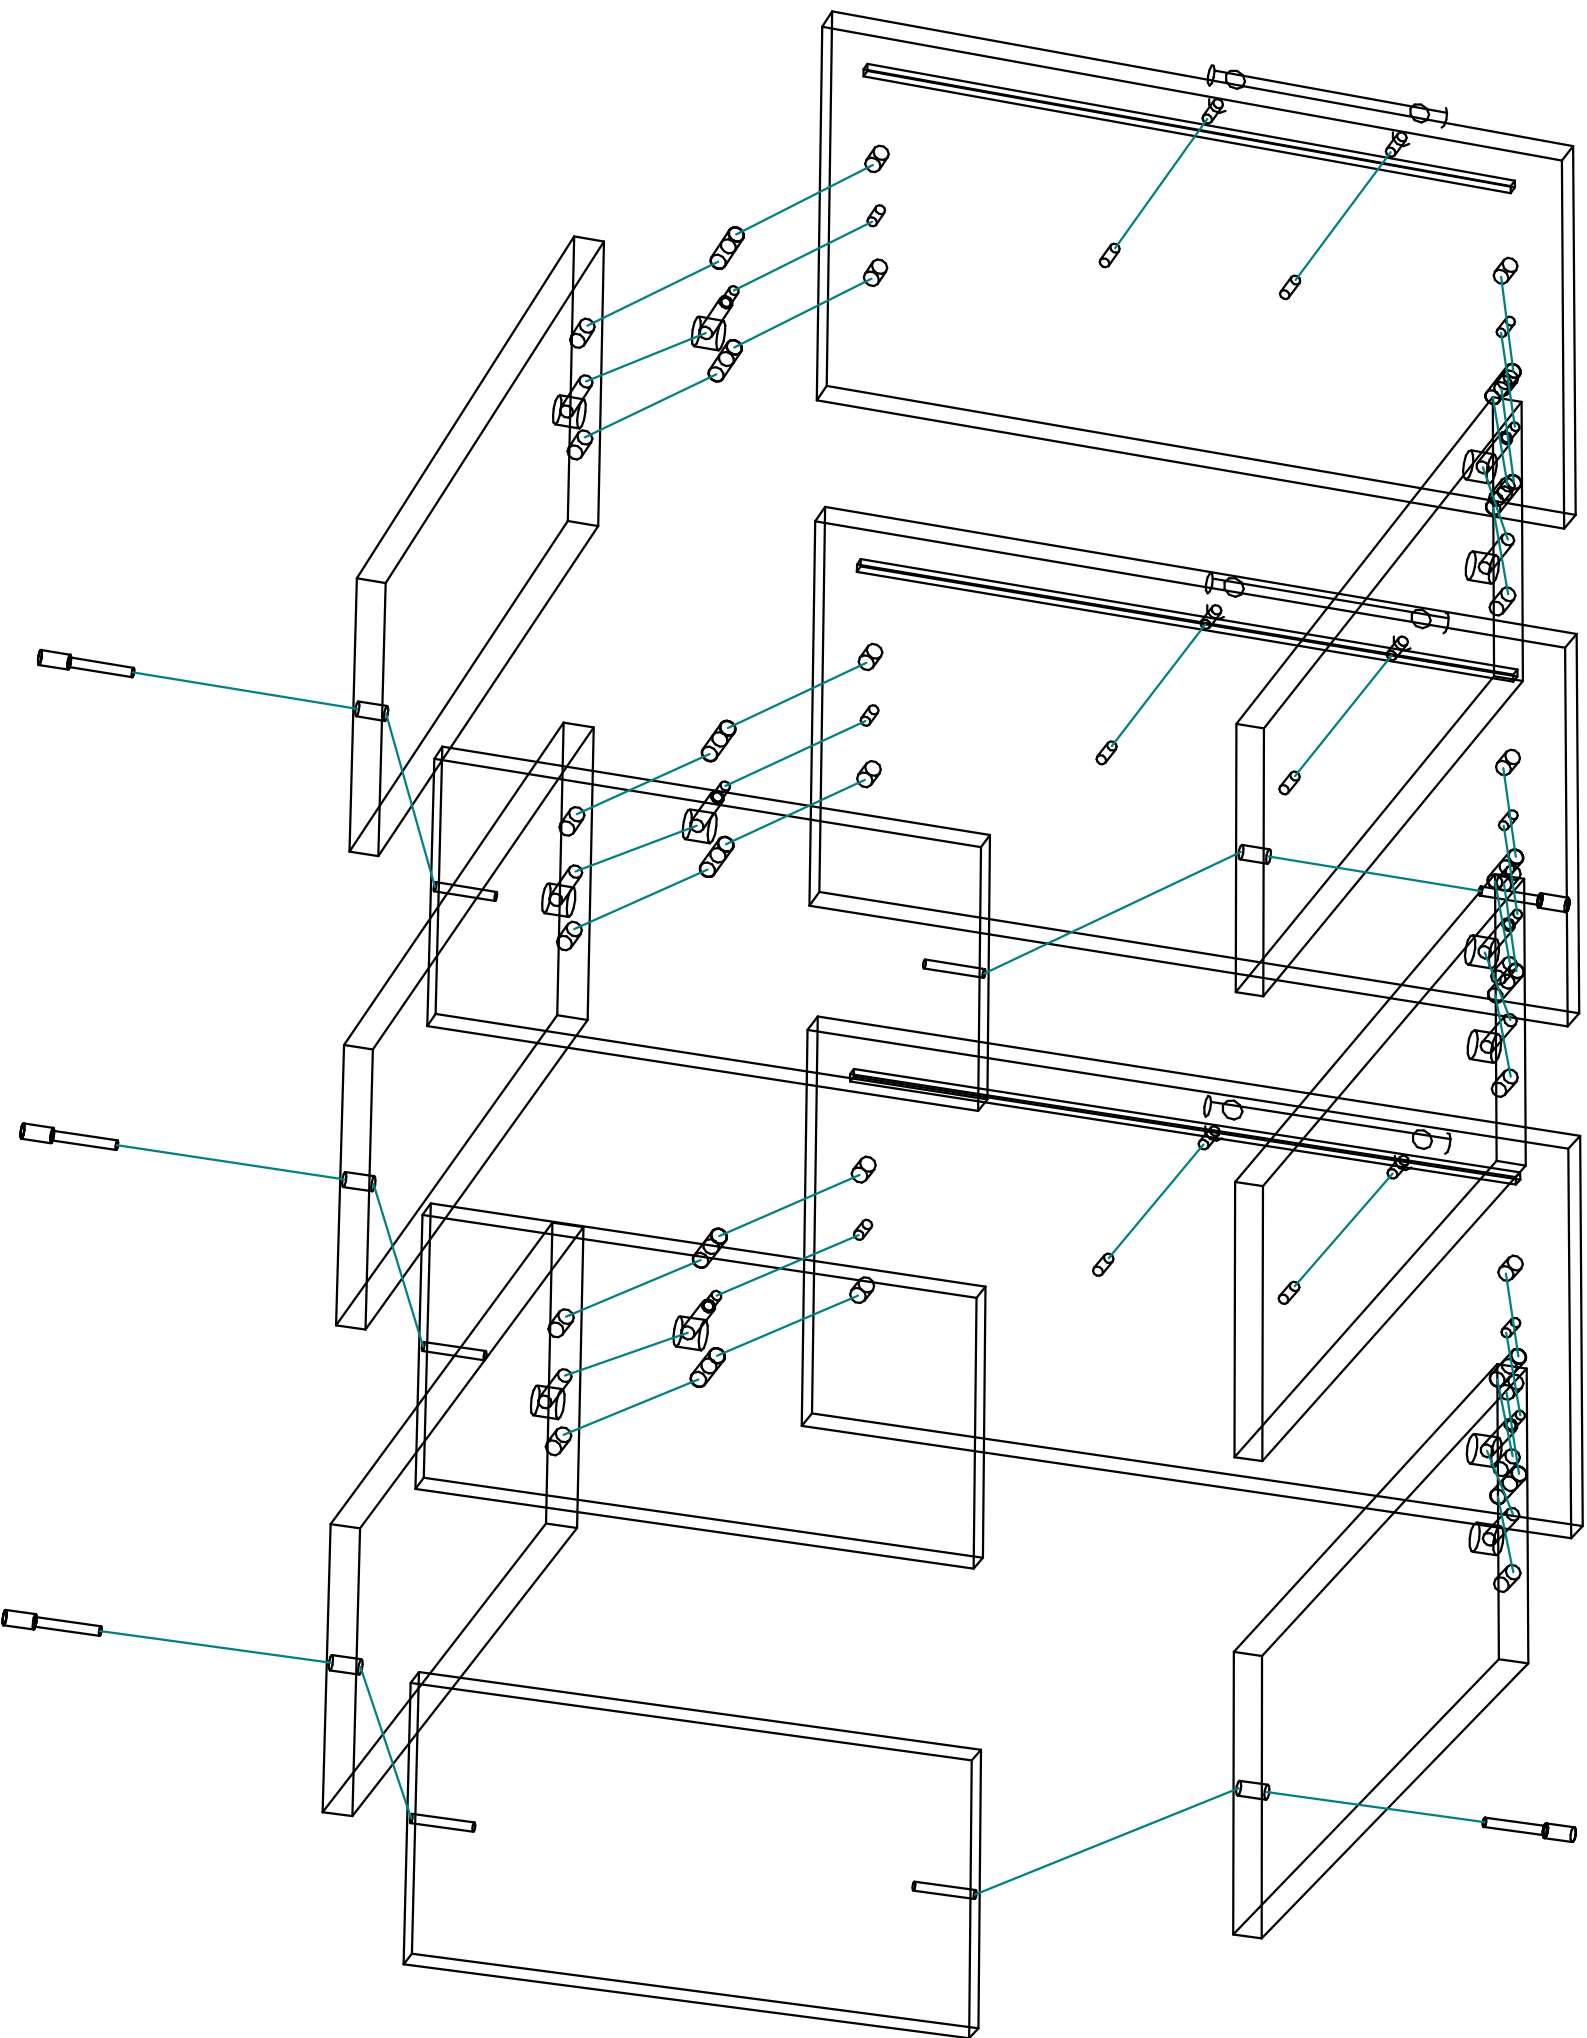

Поз. Вид	Наименование	Кол.
31	Сляжка-ебробинт с потайной головкой под шестигранник, оцинкованный, Магсорол 28	28
34	Шуруп 3,5x16	24

Поз.	Вид	Наименование	Кол.
35		Полкодержатель, Магсорол, никель	15

Поз. Вид	Наименование	Кол.
33	Ручка-скоба P366B хром	3
36	5	1
38	Мебельная петля H301A02/0910 11	11

Поз. Вид	Наименование	Кол.
30	Шкант медельный (друк)	12
31	Сляжка-евровинт с потайной головкой под шестигранник, оцинкованный, Магсорол 5	5
32	Сляжка MiniFix EC02/16/TE01	6
33	Ручка-скоба P366B хром	3