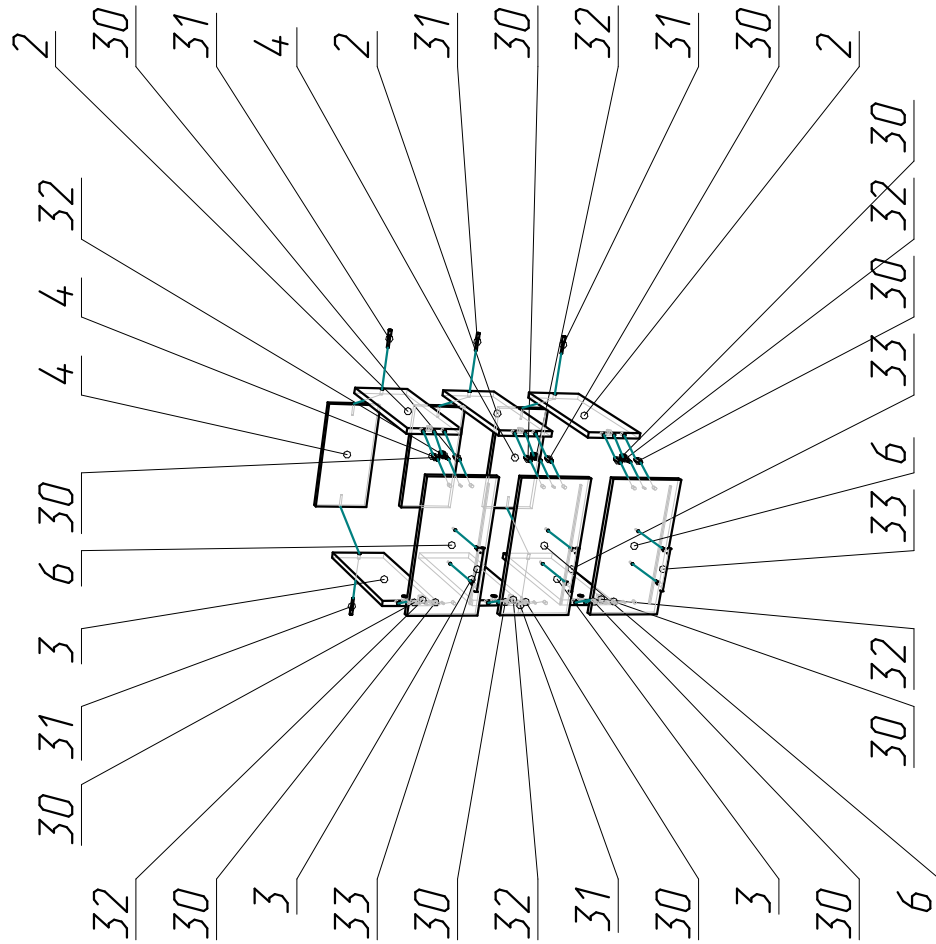

Поз. Вид	Наименование	Кол.
31	Сляжка-ебробинт с потайной головкой под шестигранник, оцинкованный, Магсорол 28	28
34	Шуруп 3,5x16	24

Поз.	Вид	Наименование	Кол.
35		Полкодержатель, Магсорол, никель	15

Поз. Вид	Наименование	Кол.
33	Ручка-скоба P366B хром	3
36	5	1
38	Мебельная петля H301A02/0910 11	11

Поз. Вид	Наименование	Кол.
30	Шкант медельный (друк)	12
31	Сляжка-евровинт с потайной головкой под шестигранник, оцинкованный, Магсорол 5	5
32	Сляжка MiniFix EC02/16/TE01	6
33	Ручка-скоба P366B хром	3