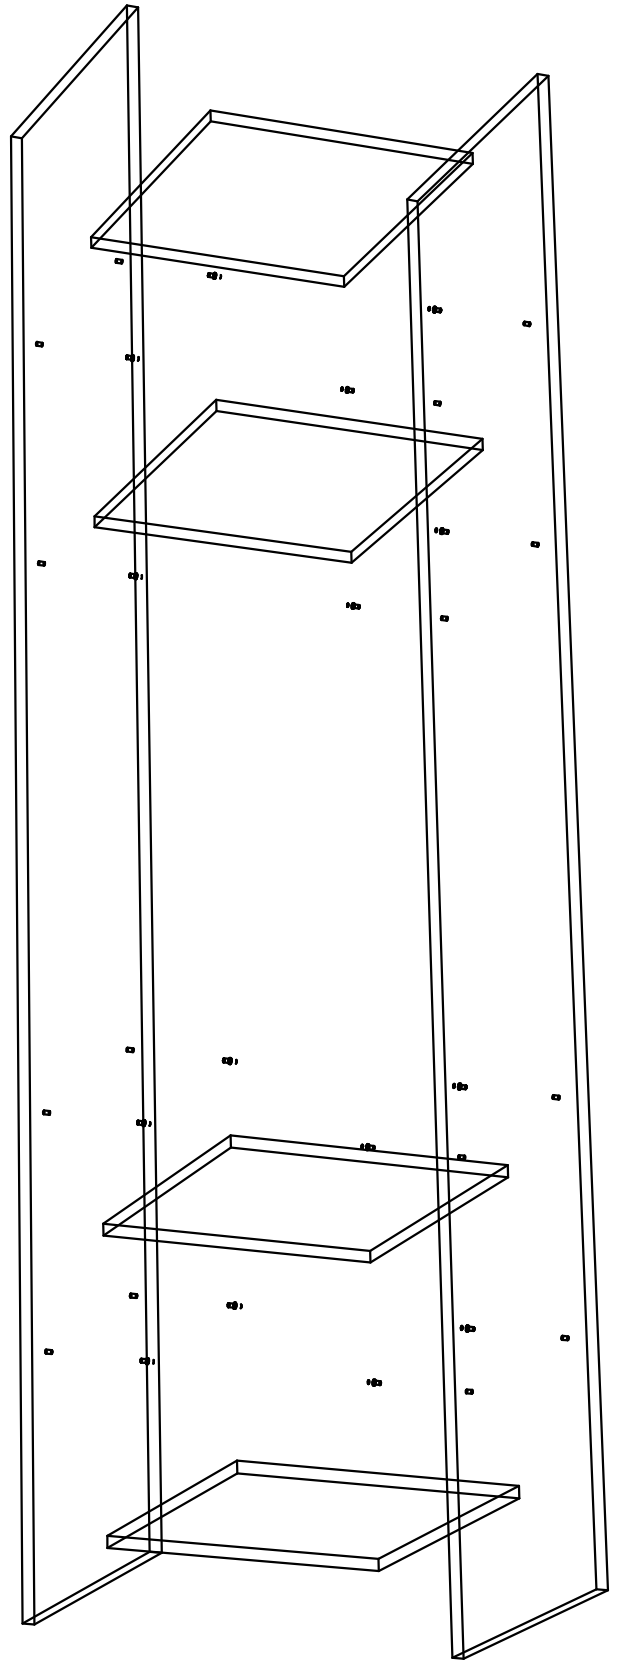

Поз. Вид	Наименование	Кол.
31	Сляжка-ебробинт с потайной головкой под шестигранник, оцинкованный, Магсорол 28	28
34	Шуруп 3,5x16	24

Поз.	Вид	Наименование	Кол.
35		Полкодержатель, Магсорол, никель	15

Поз. Вид	Наименование	Кол.
33	Ручка-скоба P366B хром	3
36	5	1
38	Мебельная петля H301A02/0910 11	11

Поз. Вид	Наименование	Кол.
30	Шкант медельный (друк)	12
31	Сляжка-евровинт с потайной головкой под шестигранник, оцинкованный, Магсорол 5	5
32	Сляжка MiniFix EC02/16/TE01	6
33	Ручка-скоба P366B хром	3