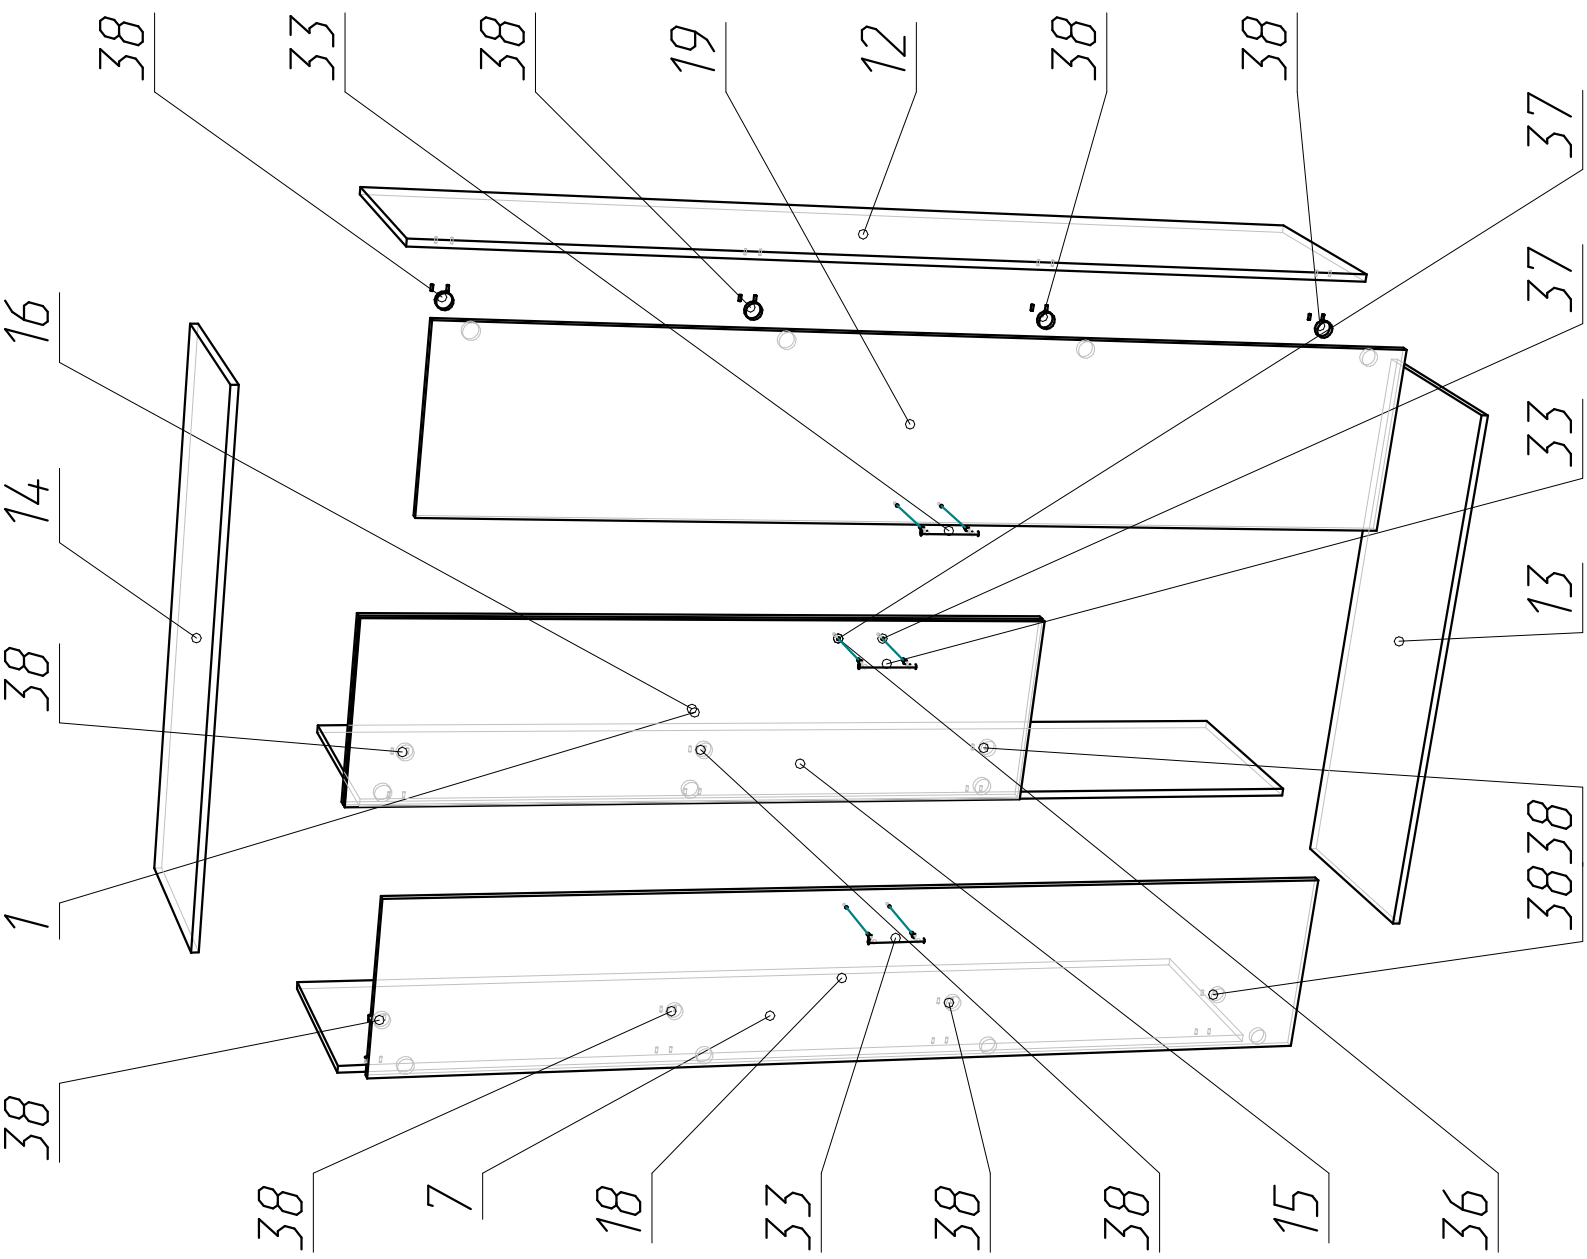

Поз. Вид	Наименование	Кол.
31	Сляжка-ебробинт с потайной головкой под шестигранник, оцинкованный, Магсорол 28	28
34	Шуруп 3,5x16	24

Поз.	Вид	Наименование	Кол.
35		Полкодержатель, Магсорол, никель	15

Поз. Вид	Наименование	Кол.
33	Ручка-скоба P366B хром	3
36	5	1
38	Мебельная петля H301A02/0910 11	11

Поз. Вид	Наименование	Кол.
30	Шкант медельный (друк)	12
31	Сляжка-евровинт с потайной головкой под шестигранник, оцинкованный, Магсорол 5	5
32	Сляжка MiniFix EC02/16/TE01	6
33	Ручка-скоба P366B хром	3