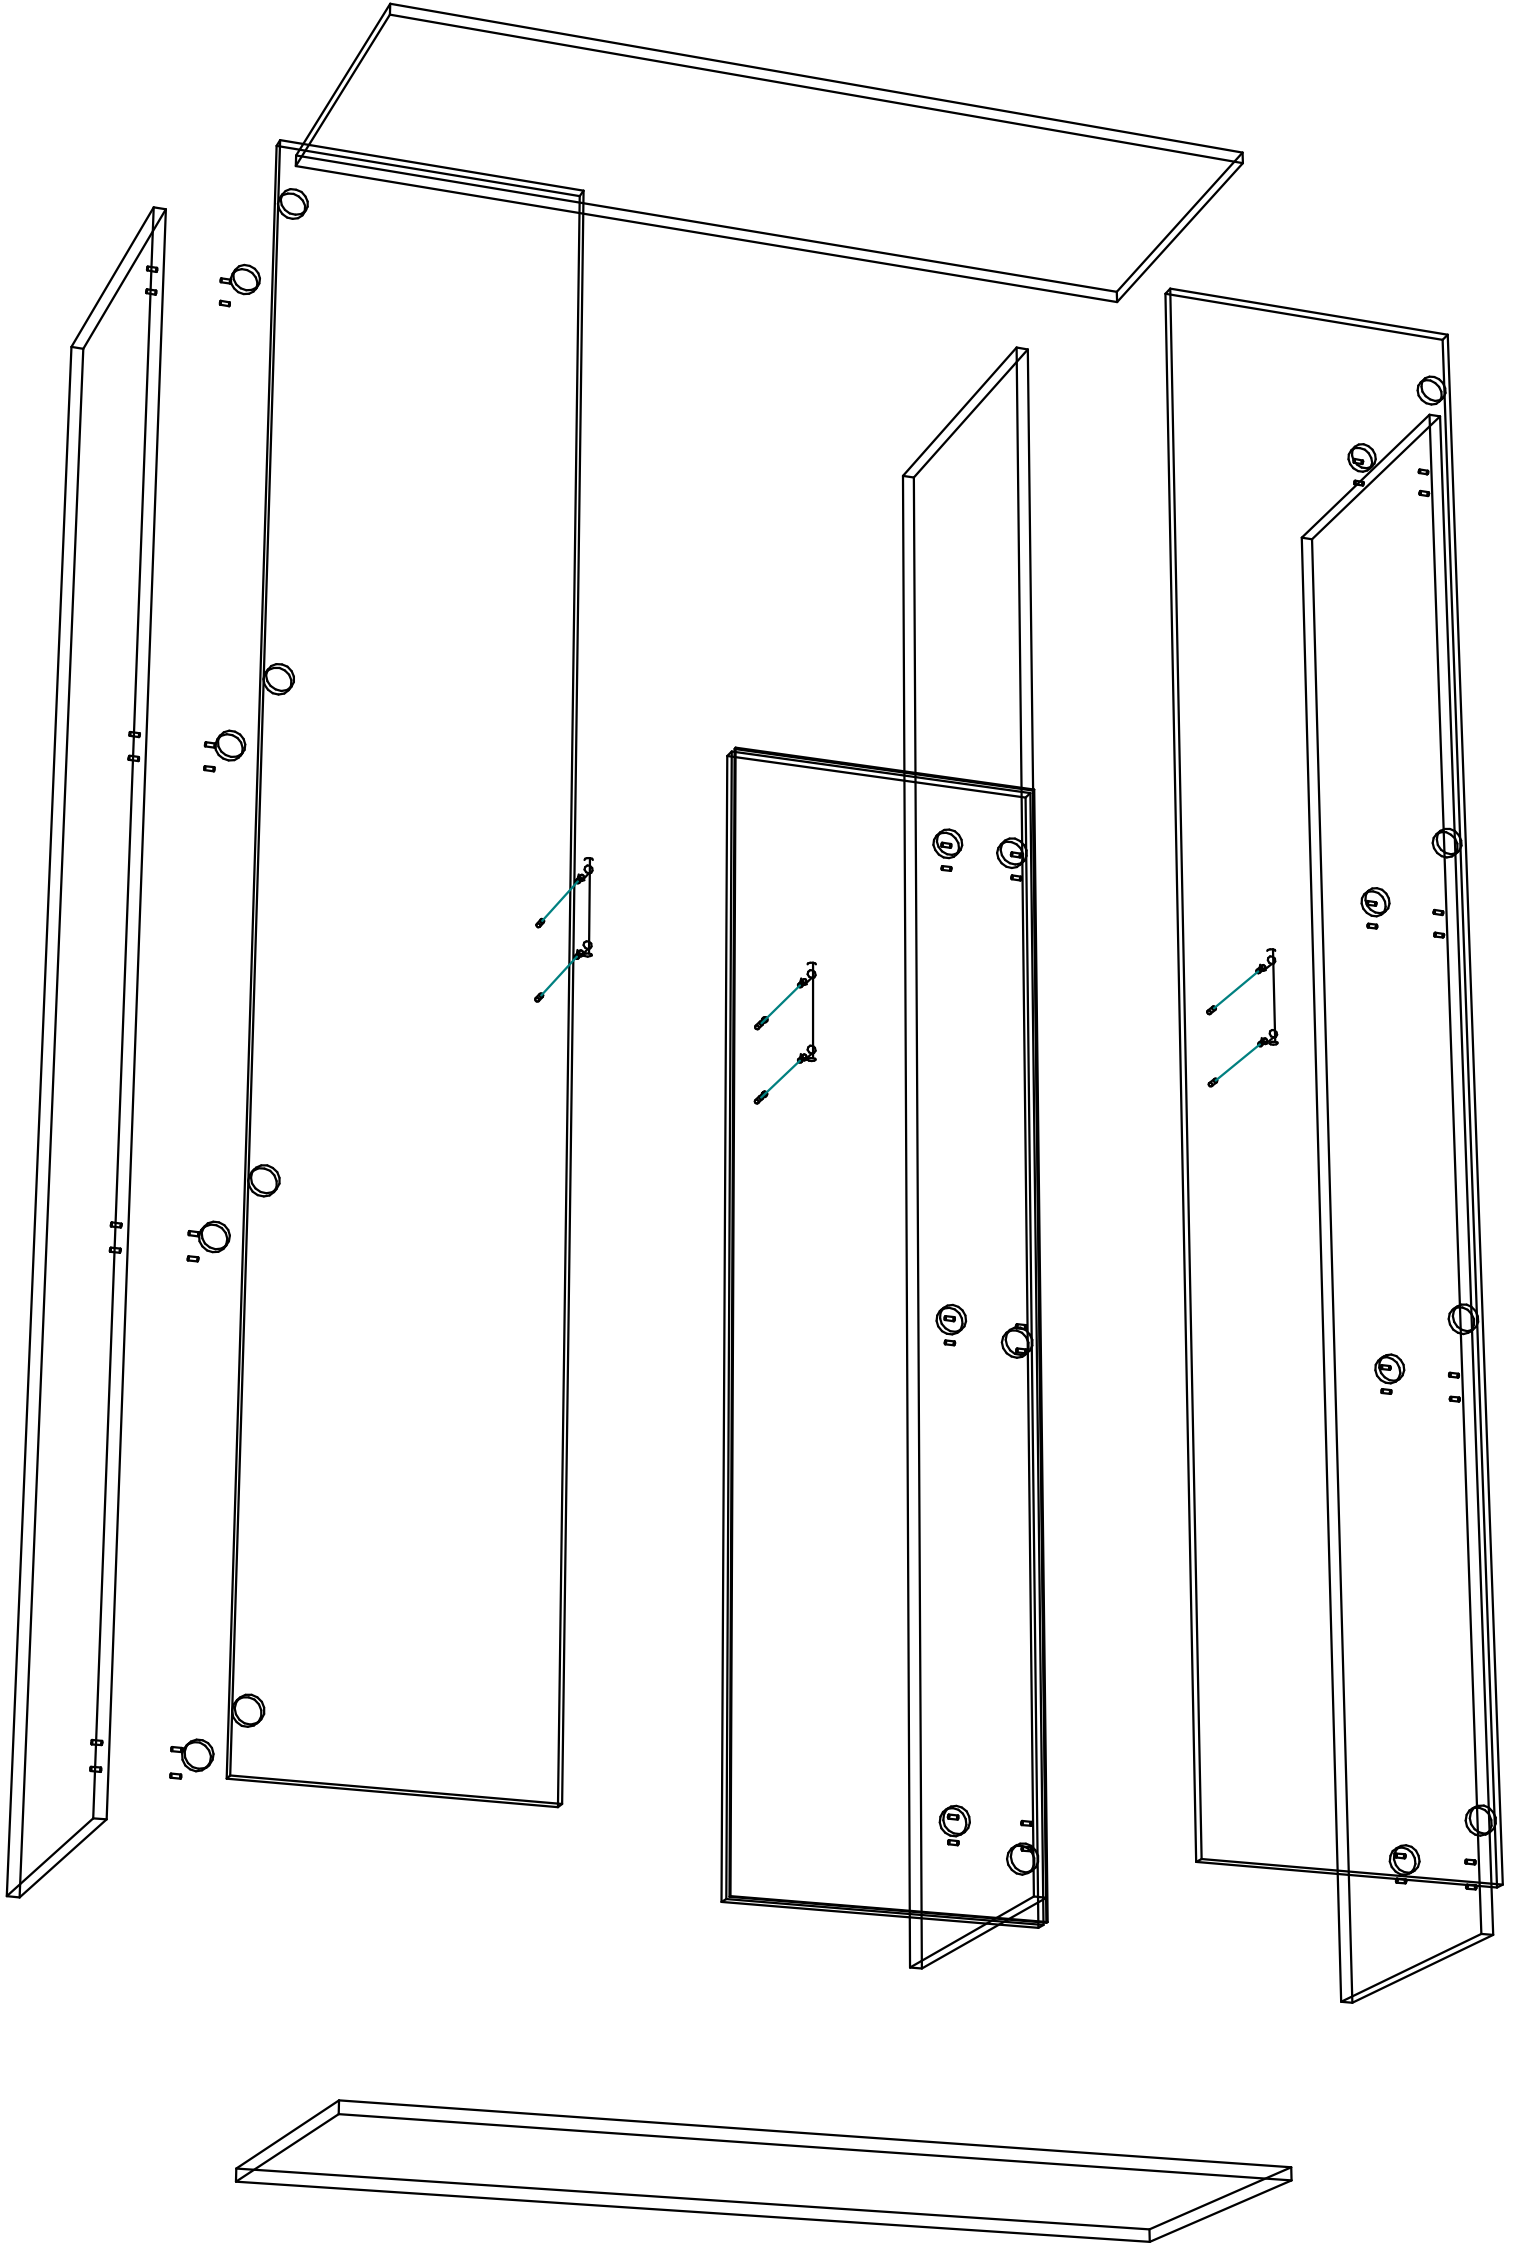

Поз. Вид	Наименование	Кол.
31	Сляжка-ебробинт с потайной головкой под шестигранник, оцинкованный, Магсорол 28	28
34	Шуруп 3,5x16	24

Поз.	Вид	Наименование	Кол.
35		Полкодержатель, Магсорол, никель	15

Поз. Вид	Наименование	Кол.
33	Ручка-скоба P366B хром	3
36	5	1
38	Мебельная петля H301A02/0910 11	11

Поз. Вид	Наименование	Кол.
30	Шкант медельный (друк)	12
31	Сляжка-евровинт с потайной головкой под шестигранник, оцинкованный, Магсорол 5	5
32	Сляжка MiniFix EC02/16/TE01	6
33	Ручка-скоба P366B хром	3