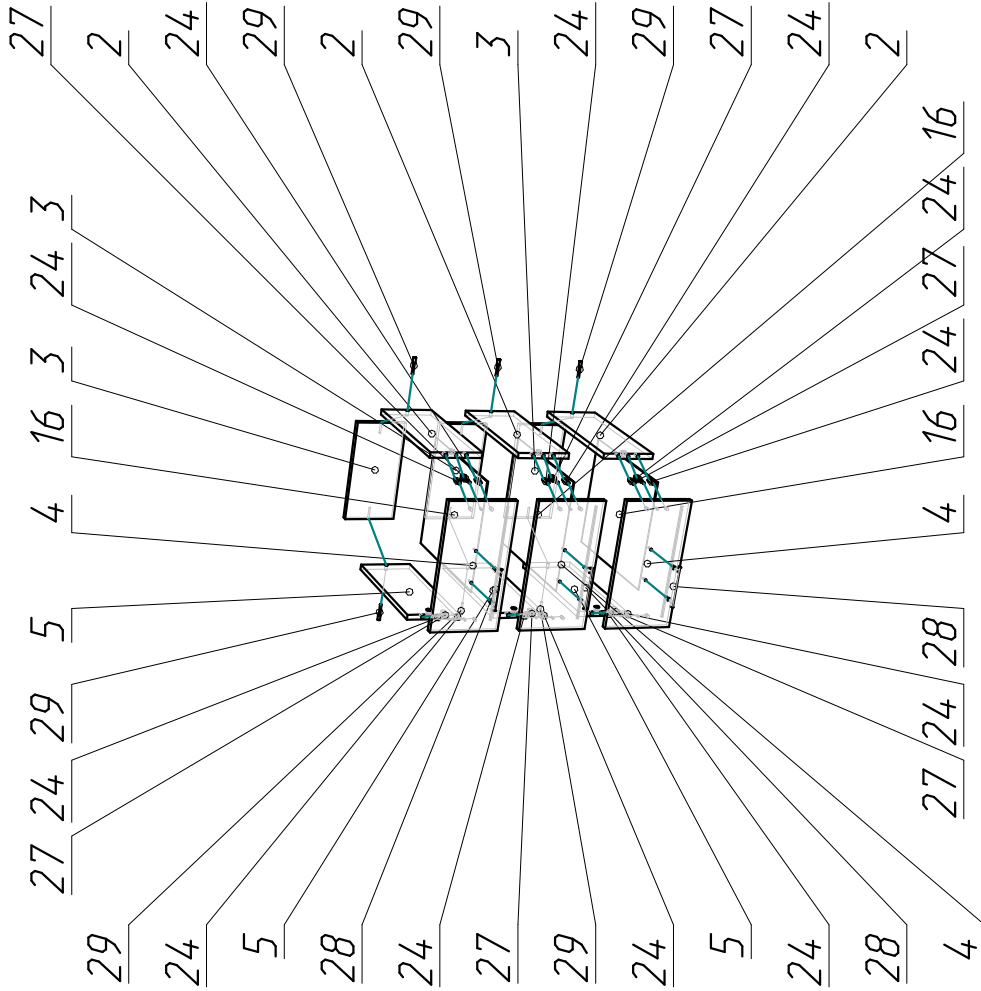

Поз. Вид	Наименование	Кол.
21	Шуруп 3,5x16	24
22	Сляжка-евродинт с патайной головкой под шестигранник, оцинкованый, Магсорол 20	20
24	5	1
25	Мебельная петля H301A02/0910	7
26	Ручка-скоба P366B хром	2

Поз. Вид	Наименование	Кол.
24	Шкант медельный (бук)	12
27	Стяжка MiniFix EC02/16/TE01	6
28	Ручка-скоба P366В хром	3
29	Стяжка-ефробинт с потайной головкой под шестигранник, оцинкованный, Магсорол 6	6