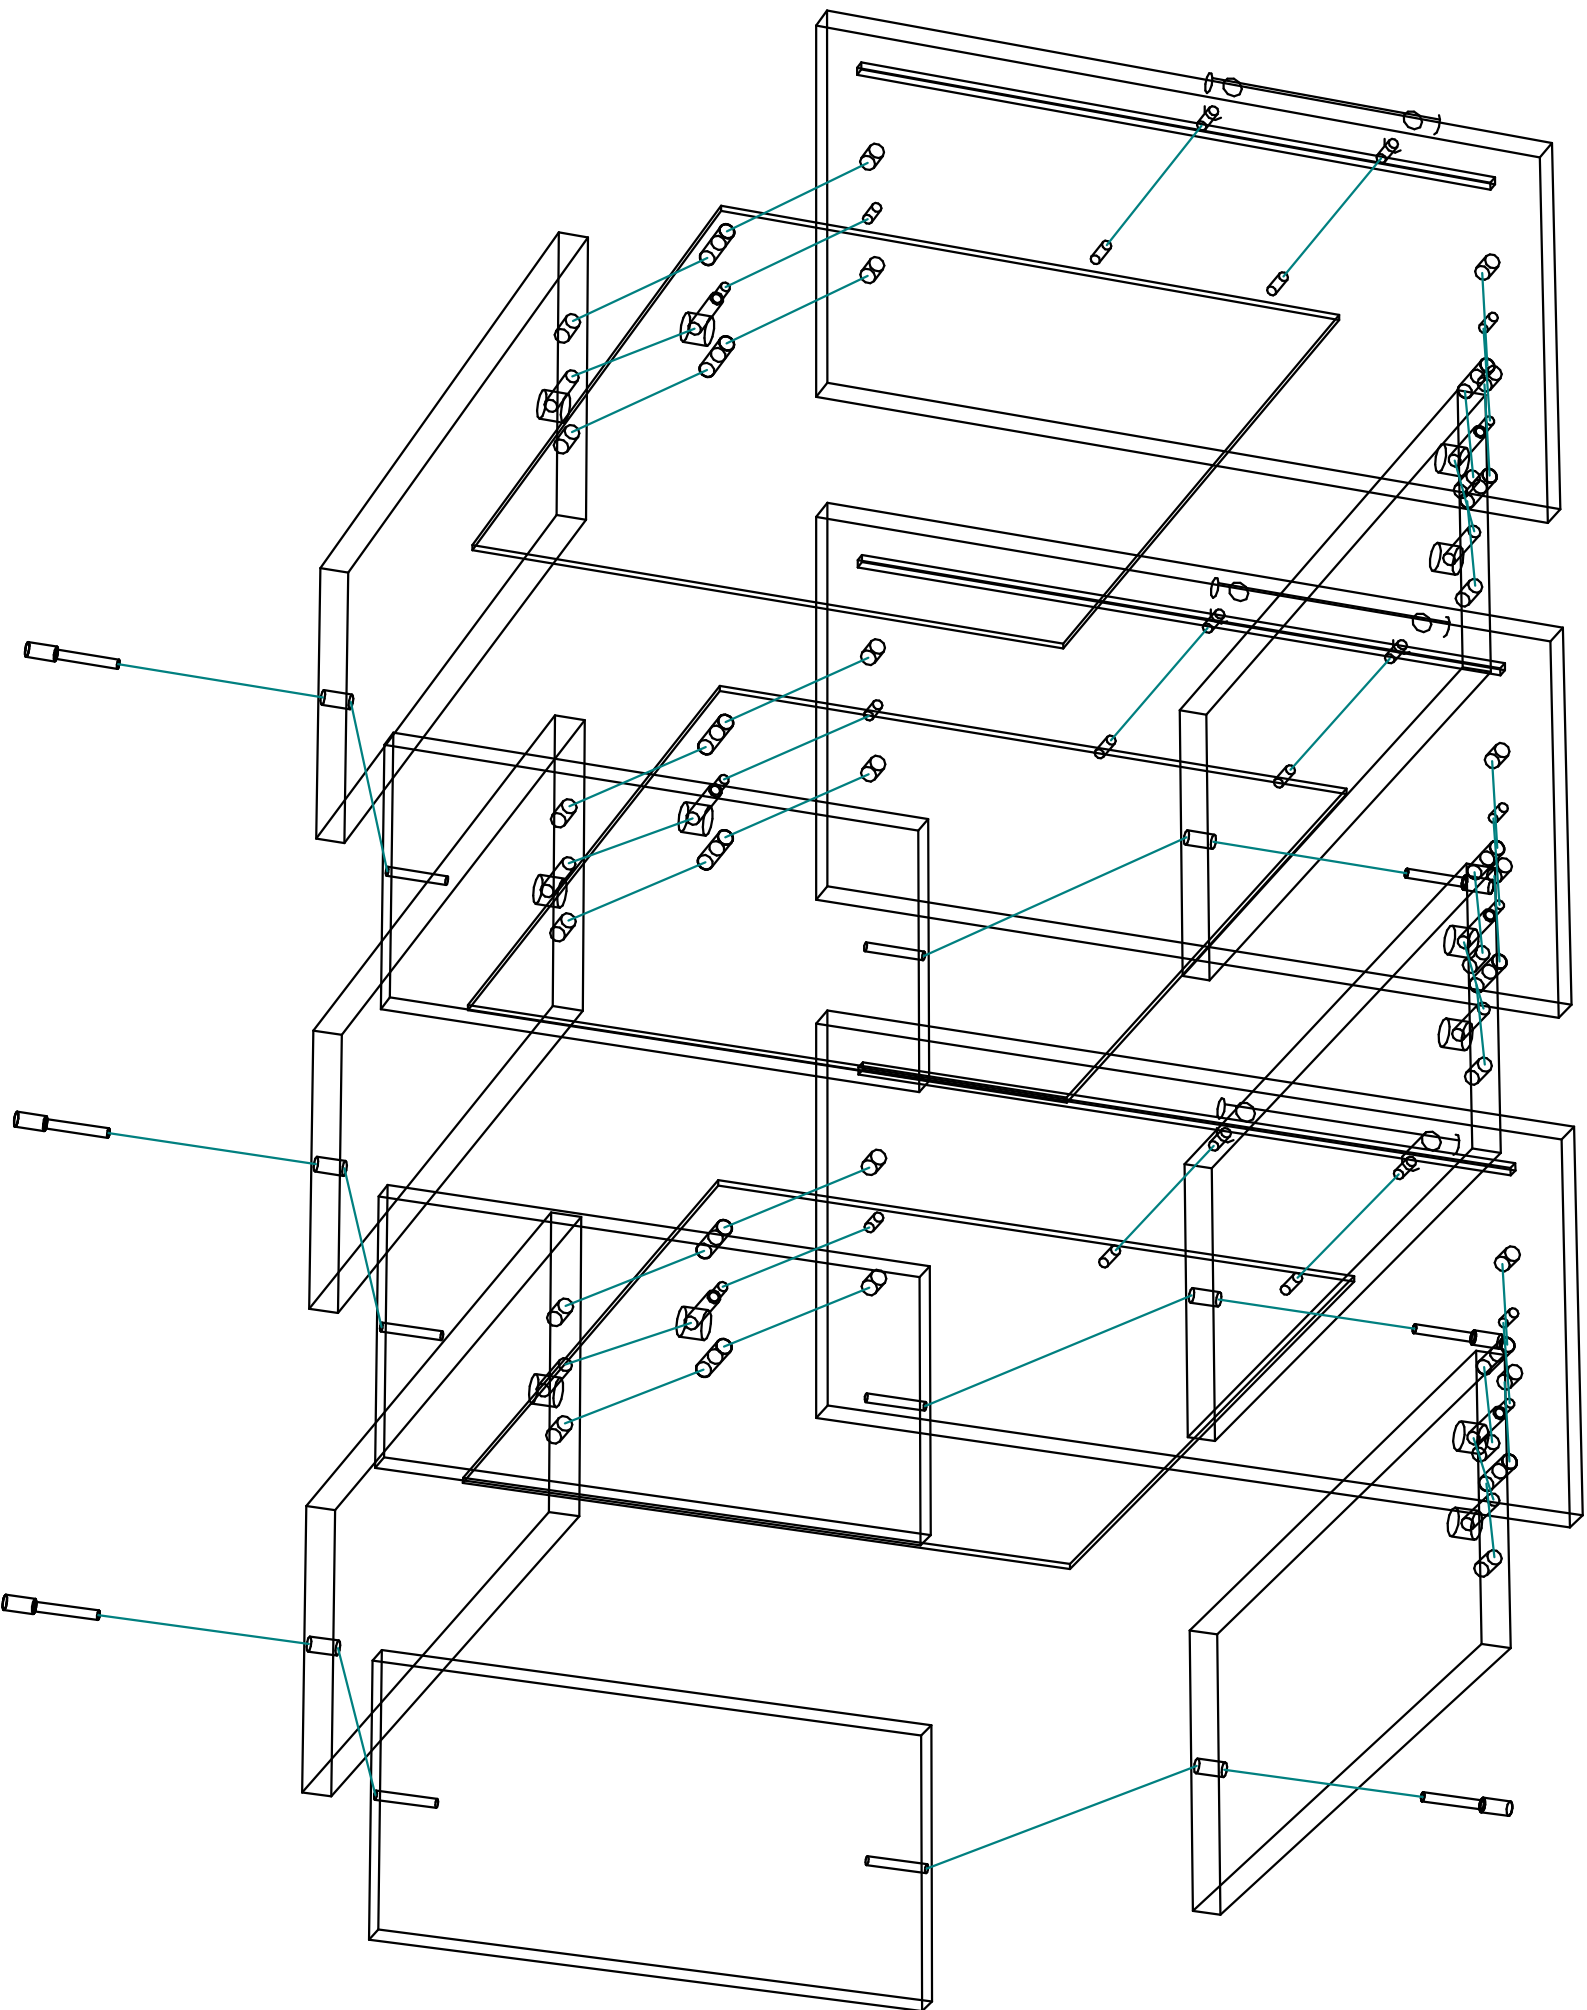

Поз. Вид	Наименование	Кол.
21	Шуруп 3,5x16	24
22	Сляжка-евродинт с патайной головкой под шестигранник, оцинкованый, Магсорол 20	20
24	5	1
25	Мебельная петля H301A02/0910	7
26	Ручка-скоба P366B хром	2

Поз. Вид	Наименование	Кол.
24	Шкант медельный (бук)	12
27	Стяжка MiniFix EC02/16/TE01	6
28	Ручка-скоба P366В хром	3
29	Стяжка-ефробинт с потайной головкой под шестигранник, оцинкованный, Магсорол 6	6