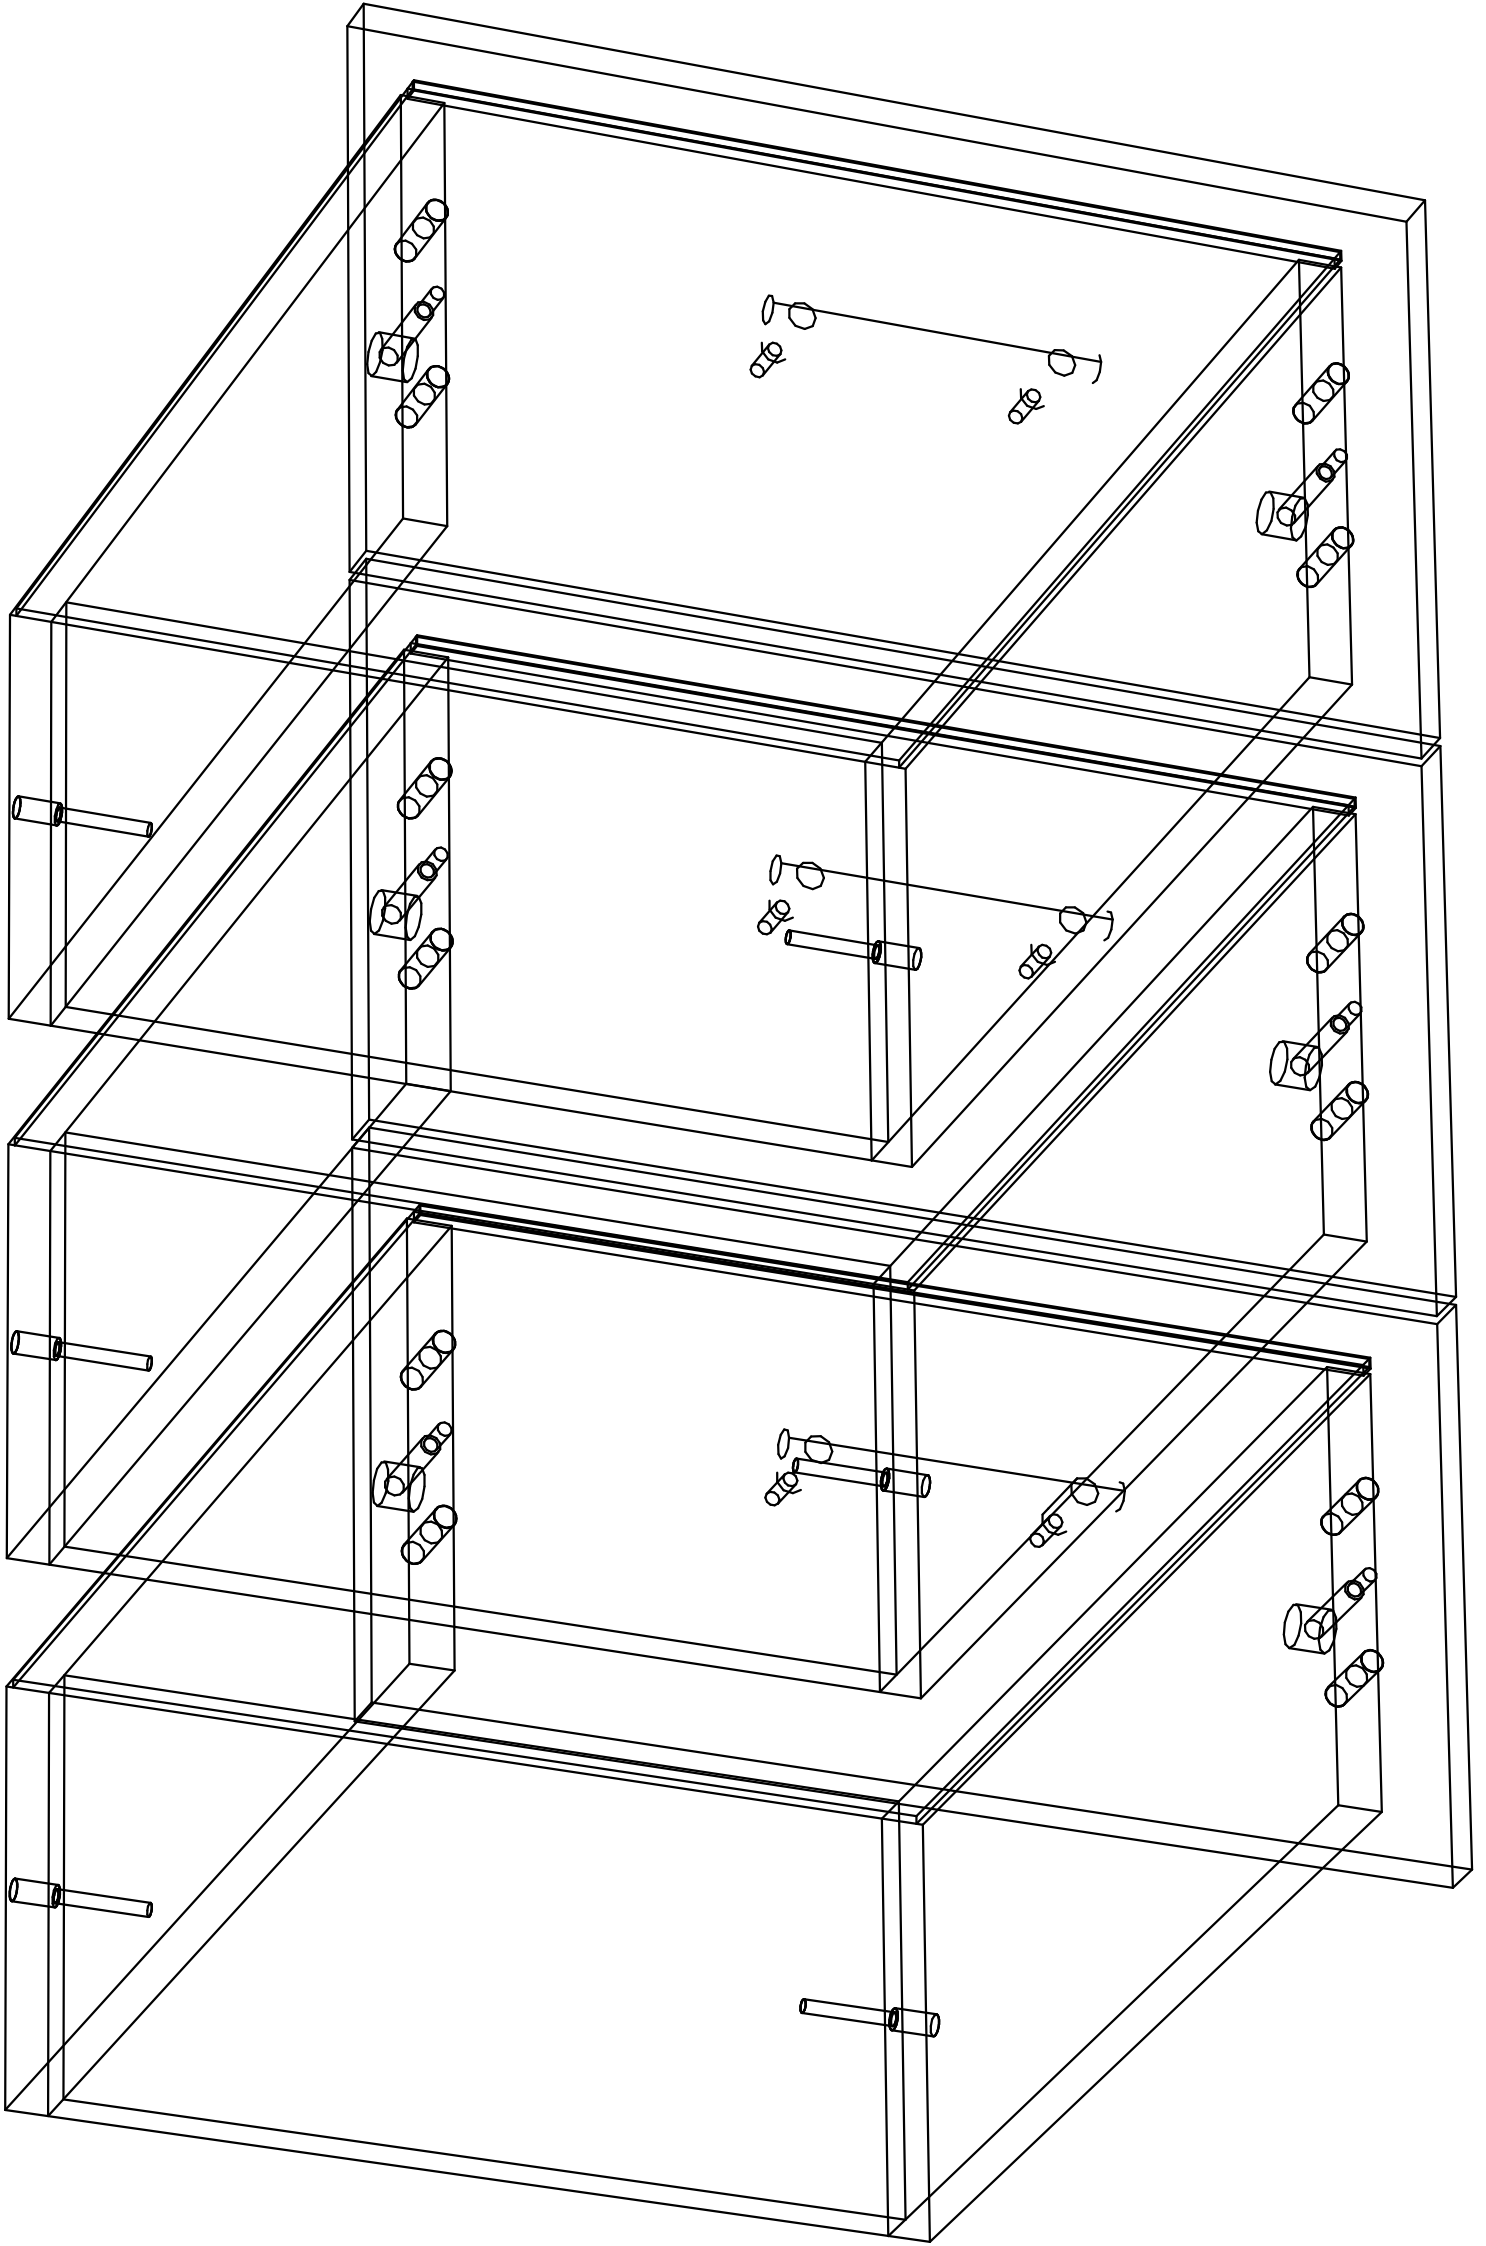

Поз. Вид	Наименование	Кол.
21	Шуруп 3,5x16	24
22	Сляжка-евродинт с патайной головкой под шестигранник, оцинкованый, Магсорол 20	20
24	5	1
25	Мебельная петля H301A02/0910	7
26	Ручка-скоба P366B хром	2

Поз. Вид	Наименование	Кол.
24	Шкант медельный (бук)	12
27	Стяжка MiniFix EC02/16/TE01	6
28	Ручка-скоба P366В хром	3
29	Стяжка-ефробинт с потайной головкой под шестигранник, оцинкованный, Магсорол 6	6