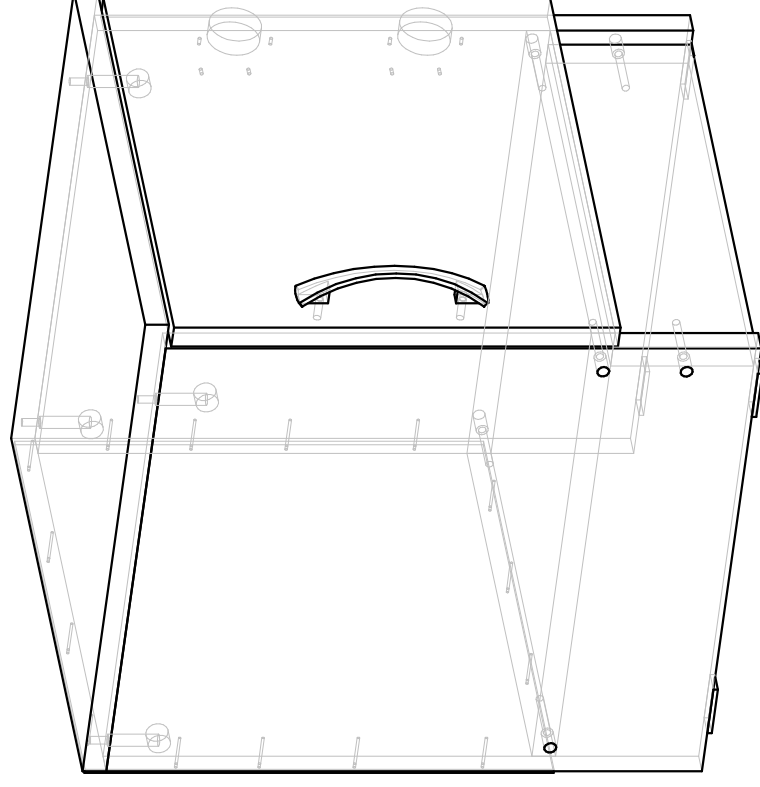

# Тумба прикроватная КМЗ. Инструкция по сборке

## Спецификация на панели и профили

Заказ

Изделие Тумба прикроватная МДК КМЗ

Поз.	Наименование	Толщина	Кол-во	Готовая деталь		Паз	Обозначение(L1)
				Длина	Ширина		
1	КМЗ.01	16	1	400	360		
2	КМЗ.02	16	1	400	360		
3	КМЗ.03	16	1	350	380		0,4
4	КМЗ.04	16	1	318	360		0,4
5	КМЗ.05	16	1	96	318		
6	КМЗ.06	16	1	300	346		0,4
7	КМЗ.07	3	1	315	345		