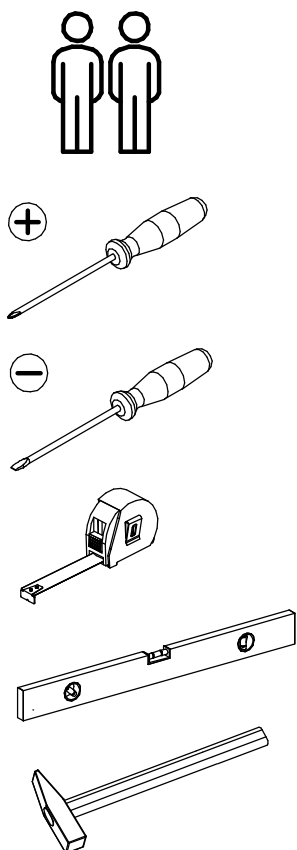

MYSTAR

МЕБЕЛЬ, КОТОРАЯ РАДУЕТ

Инструкция по сборке
"Сноули"
Комод
ИВ-121.09.00

Instrukcja montażu mebli
"Snowly"
Komoda
IV-121.09.00

Assembly instructions
"Snowly"
Chest of drawers
IV-121.09.00

Дата изготовления
Production date
Data produkcji

№	a x b x c	n
1	1502 x 480 x 16	1
2	750 x 464 x 16	1
3	750 x 464 x 16	1
4	674 x 459 x 16	1
5	1466 x 459 x 16	1
6	1466 x 60 x 16	2
7	725 x 60 x 16	6
8	200 x 747 x 16	3
9	200 x 747 x 16	3
10	137 x 400 x 16	6
11	137 x 400 x 16	6
12	123 x 667 x 16	6
13	406 x 681 x 3...3,2	6
14	700 x 372 x 3...3,2	2
15	700 x 372 x 3...3,2	2

22

23

24

25

26