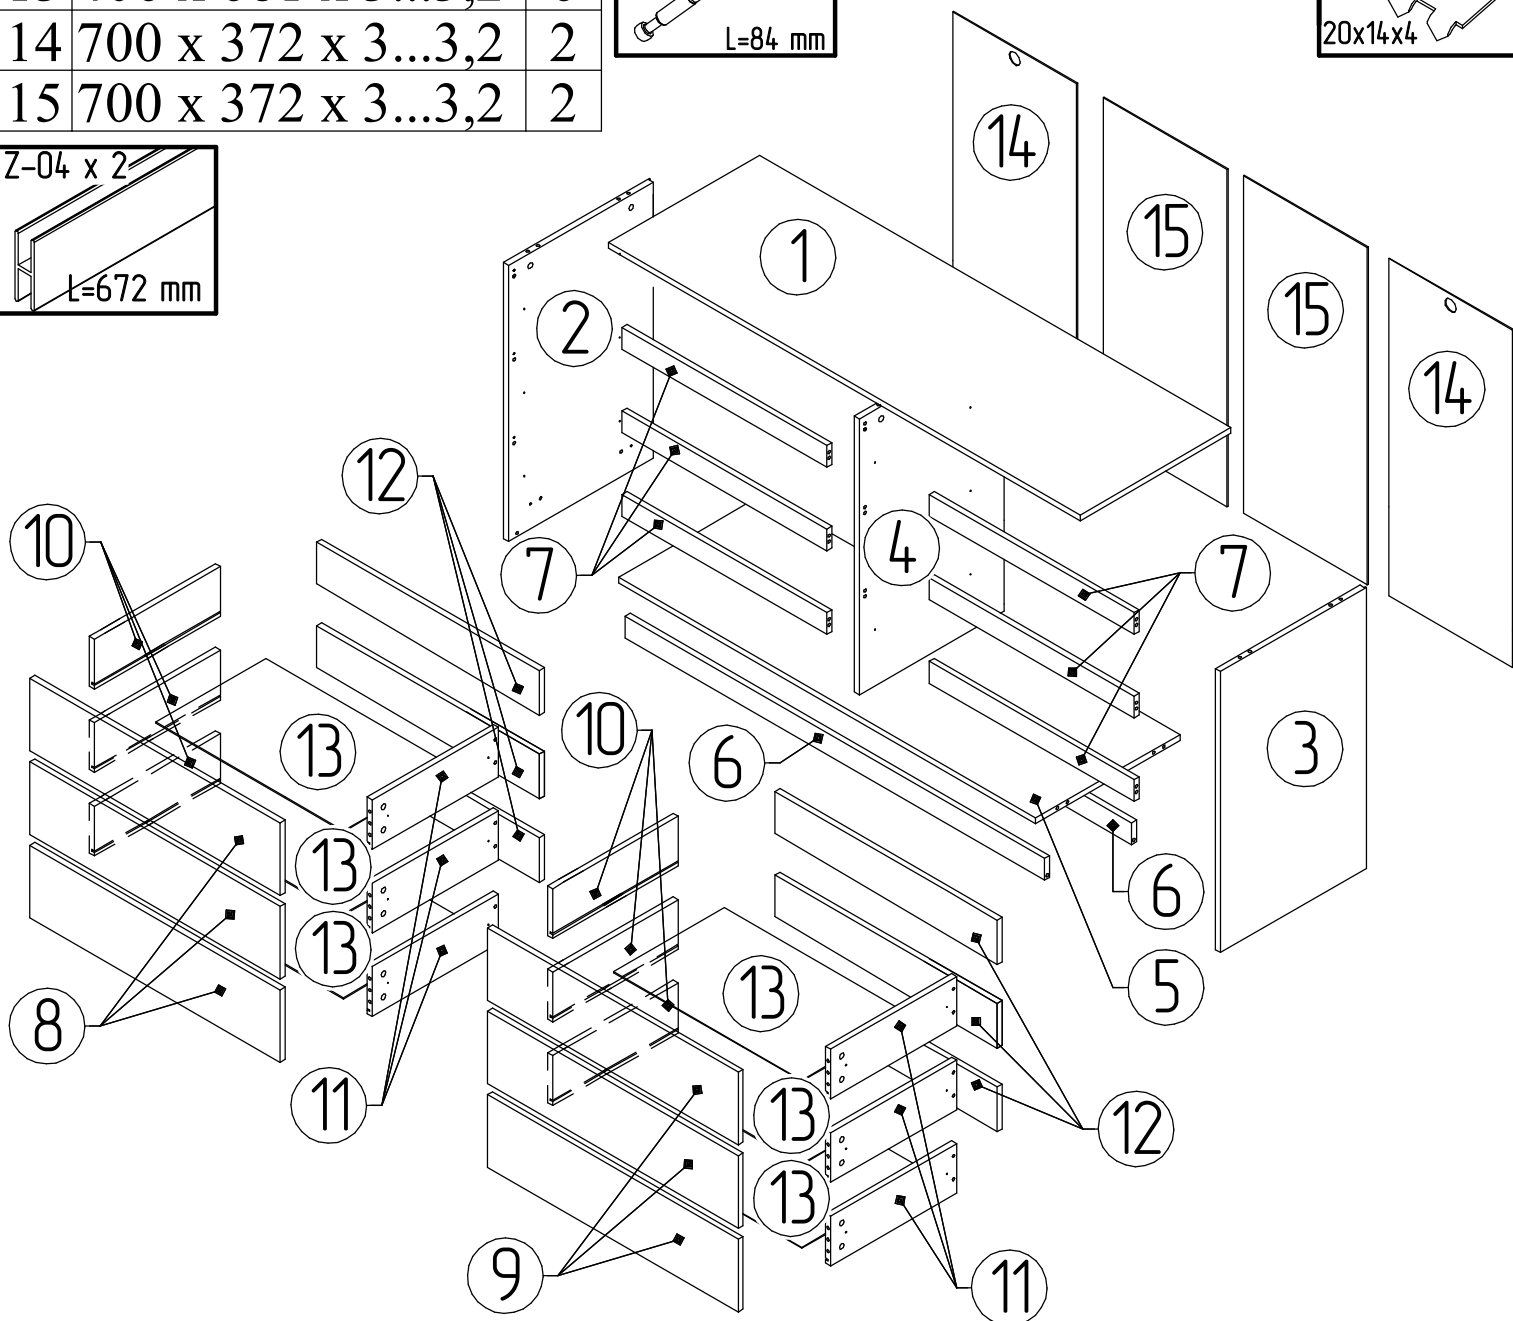

MYSTAR

МЕБЕЛЬ, КОТОРАЯ РАДУЕТ

Инструкция по сборке
"Сноули"
Комод
ИВ-121.09.00

Instrukcja montażu mebli
"Snowly"
Komoda
IV-121.09.00

Assembly instructions
"Snowly"
Chest of drawers
IV-121.09.00

Дата изготовления
Production date
Data produkcji

№	a x b x c	n
1	1502 x 480 x 16	1
2	750 x 464 x 16	1
3	750 x 464 x 16	1
4	674 x 459 x 16	1
5	1466 x 459 x 16	1
6	1466 x 60 x 16	2
7	725 x 60 x 16	6
8	200 x 747 x 16	3
9	200 x 747 x 16	3
10	137 x 400 x 16	6
11	137 x 400 x 16	6
12	123 x 667 x 16	6
13	406 x 681 x 3...3,2	6
14	700 x 372 x 3...3,2	2
15	700 x 372 x 3...3,2	2

22

23

24

25

26