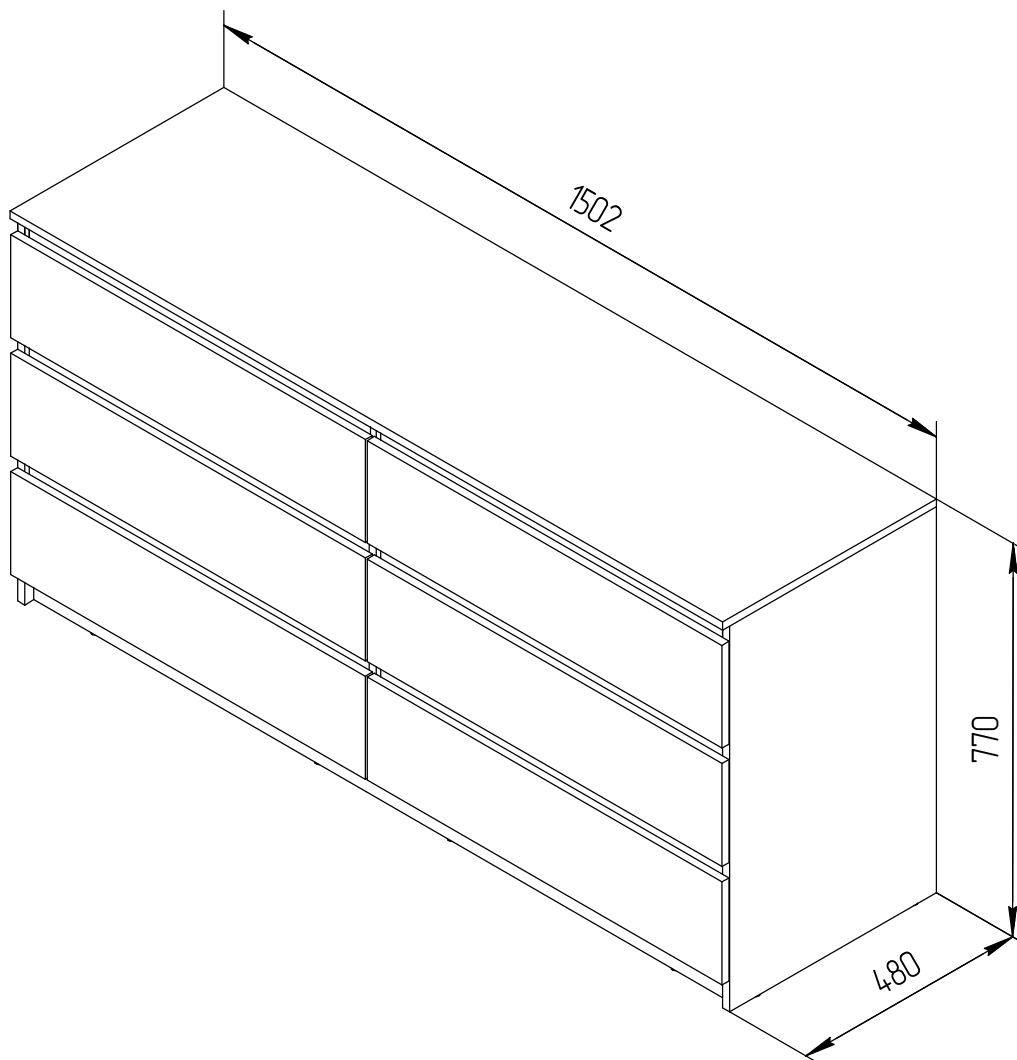

MYSTAR

МЕБЕЛЬ, КОТОРАЯ РАДУЕТ

Инструкция по сборке
"Сноули"
Комод
ИВ-121.09.00

Instrukcja montażu mebli
"Snowly"
Komoda
IV-121.09.00

Assembly instructions
"Snowly"
Chest of drawers
IV-121.09.00

Дата изготовления
Production date
Data produkcji

№	a x b x c	n
1	1502 x 480 x 16	1
2	750 x 464 x 16	1
3	750 x 464 x 16	1
4	674 x 459 x 16	1
5	1466 x 459 x 16	1
6	1466 x 60 x 16	2
7	725 x 60 x 16	6
8	200 x 747 x 16	3
9	200 x 747 x 16	3
10	137 x 400 x 16	6
11	137 x 400 x 16	6
12	123 x 667 x 16	6
13	406 x 681 x 3...3,2	6
14	700 x 372 x 3...3,2	2
15	700 x 372 x 3...3,2	2