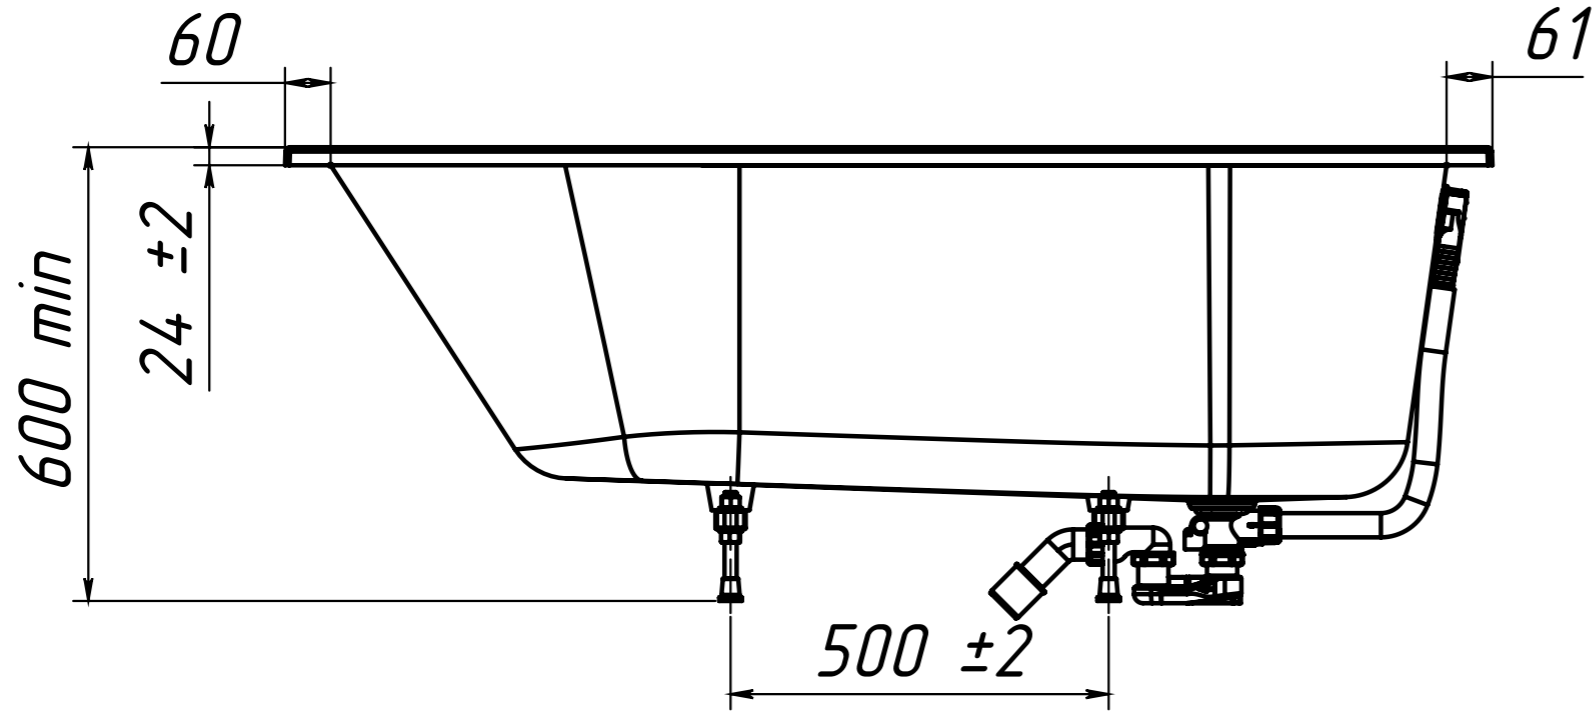

Инв. N подл.	Подп. и дата	Взаим. инв. N	Инв. N дубл.	Подп. и дата

Изм	Лист	N докум	Подп.	Дата