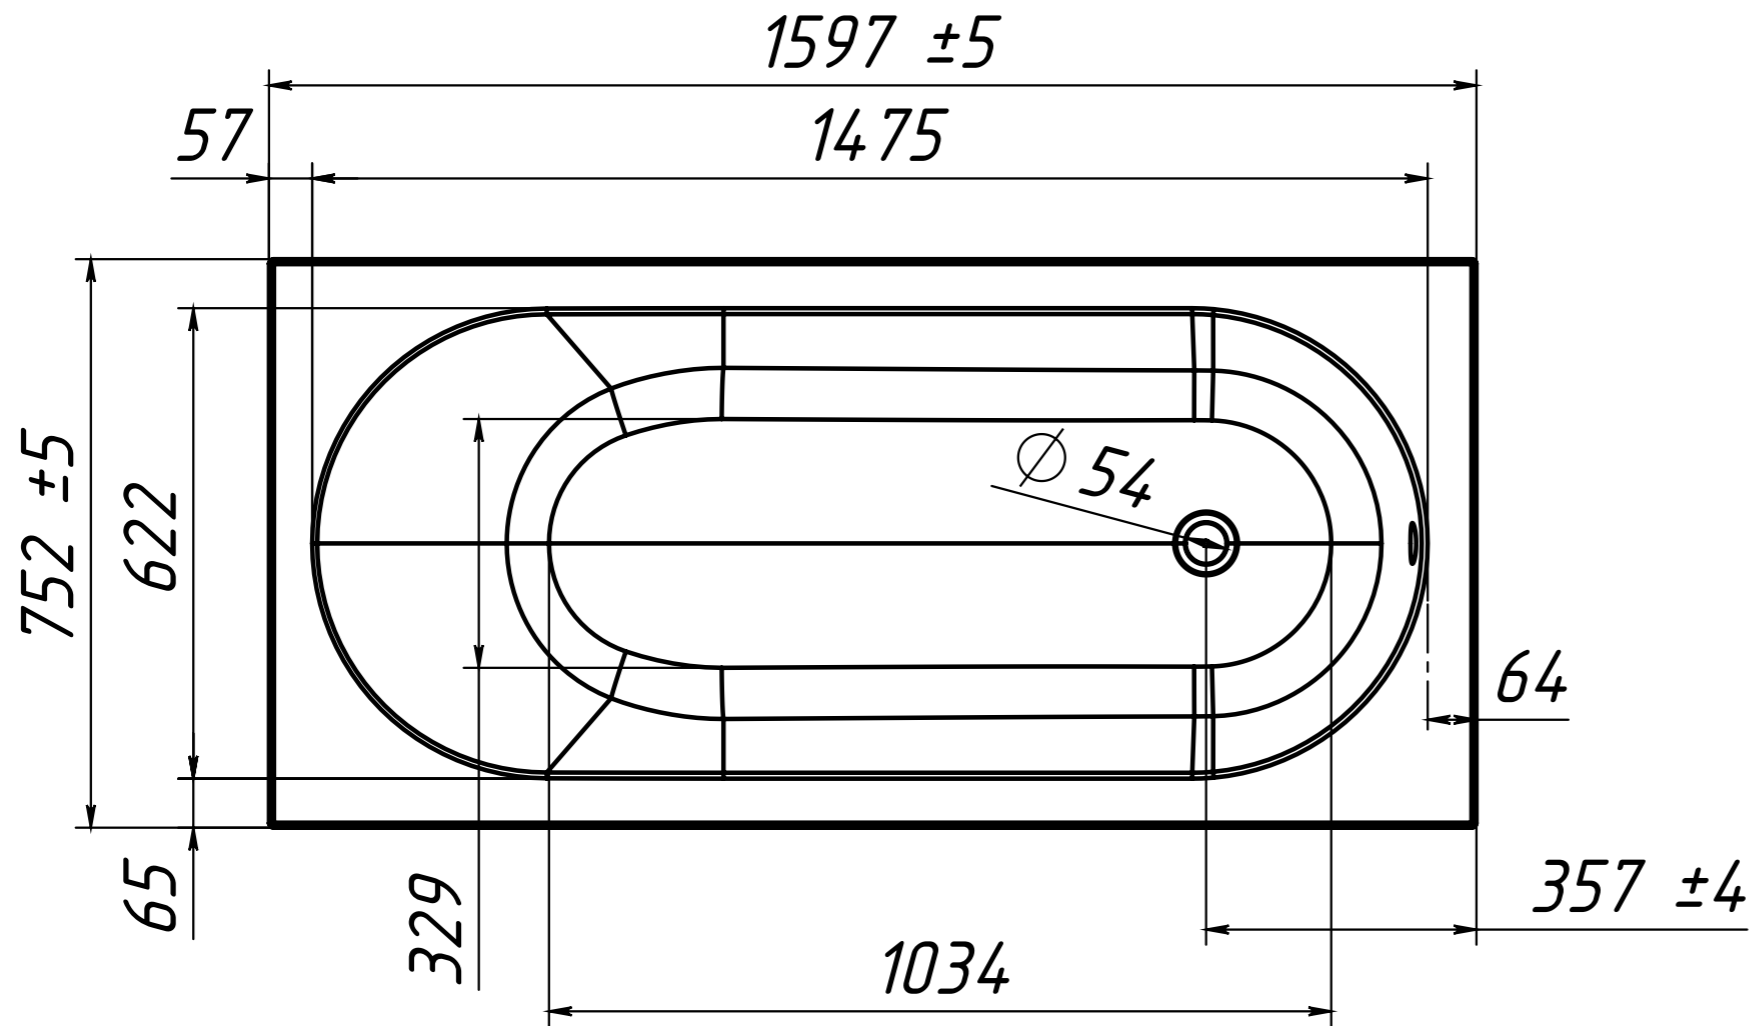

Инв. N подл.	Подп. и дата	Взаим. инв. N	Инв. N дубл.	Подп. и дата

Изм	Лист	N докум	Подп.	Дата