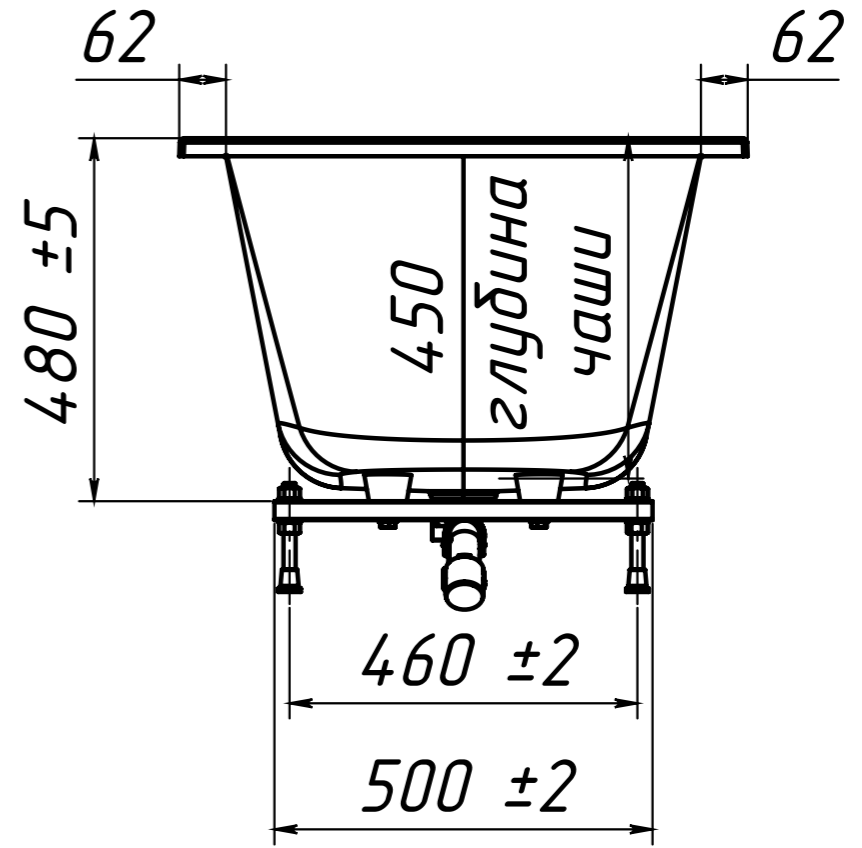

Инв. N подл.	Подп. и дата	Взаим. инв. N	Инв. N дубл.	Подп. и дата

Изм	Лист	N докум	Подп.	Дата