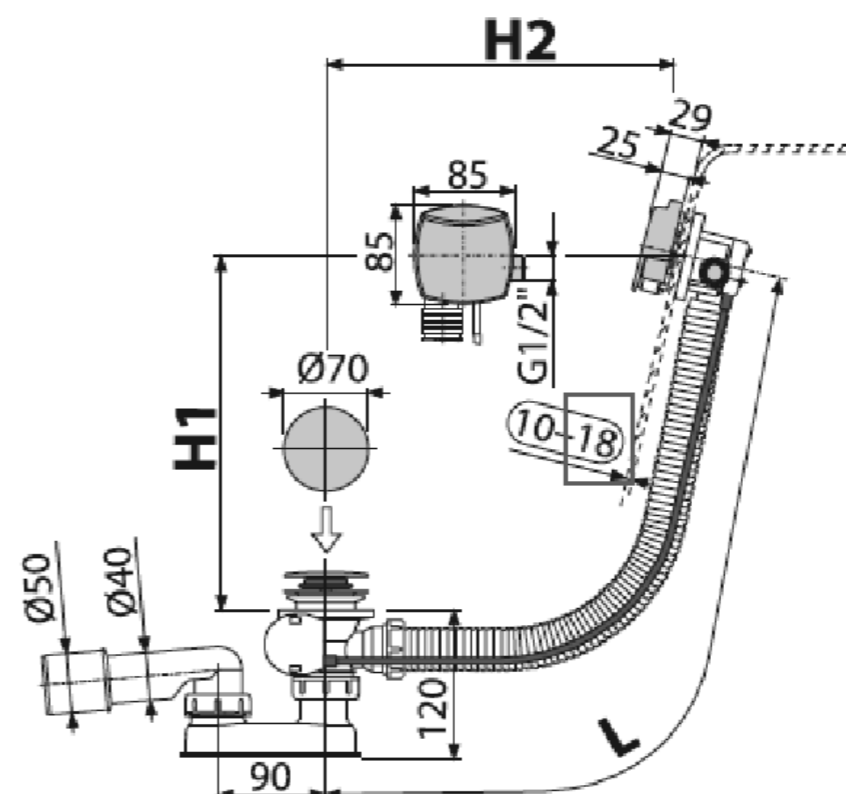

Нормы и стандарты:

ČSN EN 274

Технические параметры:

Гидрозатвор	50 мм
Скорость стока воды	48,6 л/мин.
Скорость перелива	33,6 л/мин.
Сопротивление гидрозатвора	588 Па
Термическая устойчивость	95° C

Содержание комплекта:

Логистическая информация:

Размеры (шт.)	380x210x95 мм
Количество (упаковка)	12 шт.
Количество (паллета)	192 шт.

Обозначение продукта:

Артикул	EAN	Длина (L)	Вес (шт.)
A565CRM1	8595580522957	570 мм	0,9489 кг
A565CRM1-80	8595580523862	800 мм	0,975 кг
A565CRM1-100	8595580523848	1000 мм	0,9991 кг
A565CRM1-120	8595580523855	1200 мм	1,027 кг