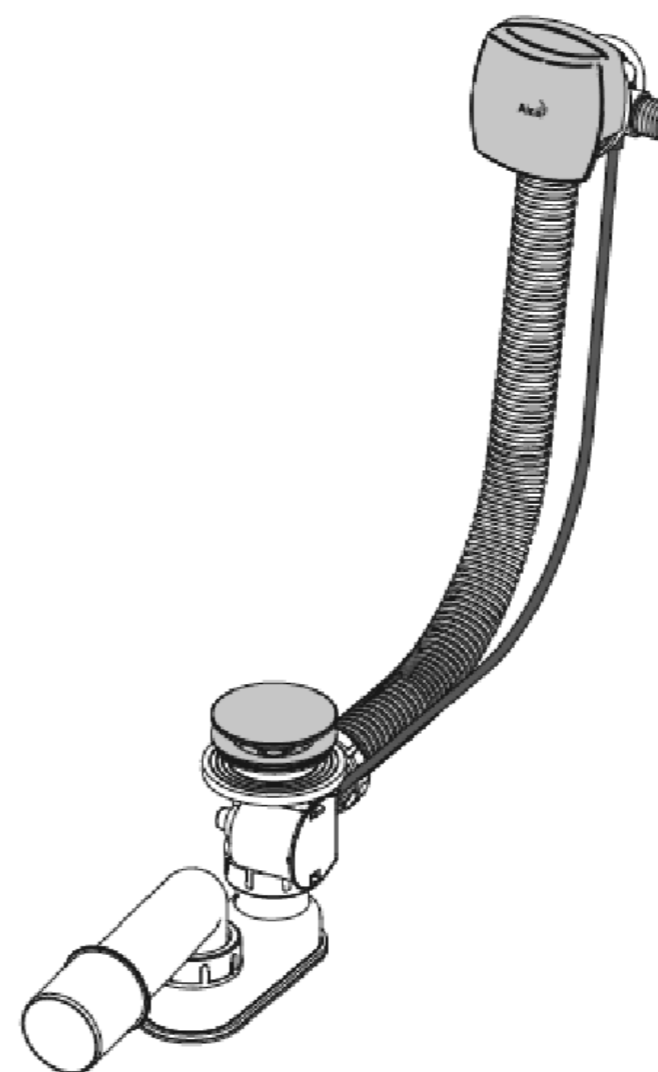

Нормы и стандарты:

ČSN EN 274

Технические параметры:

Гидрозатвор	50 мм
Скорость стока воды	48,6 л/мин.
Скорость перелива	33,6 л/мин.
Сопротивление гидрозатвора	588 Па
Термическая устойчивость	95° C

Содержание комплекта:

- Корпус сифона с системой перелива
- Поворотная пластиковая накладка, хромированная
- Хромированная стальная пробка
- Хромированная решетка слива из нержавеющей стали
- Гидрозатвор сифона из полипропилена, сваренный ультразвуковым методом, устойчив к термическим и химическим воздействиям
- Монтажный набор
- Профильное уплотнение

Логистическая информация:

Размеры (шт.)	380x210x95 мм
Количество (упаковка)	12 шт.
Количество (паллета)	192 шт.

Обозначение продукта:

Артикул	EAN	Длина (L)	Вес (шт.)
A565CRM1	8595580522957	570 мм	0,9489 кг
A565CRM1-80	8595580523862	800 мм	0,975 кг
A565CRM1-100	8595580523848	1000 мм	0,9991 кг
A565CRM1-120	8595580523855	1200 мм	1,027 кг