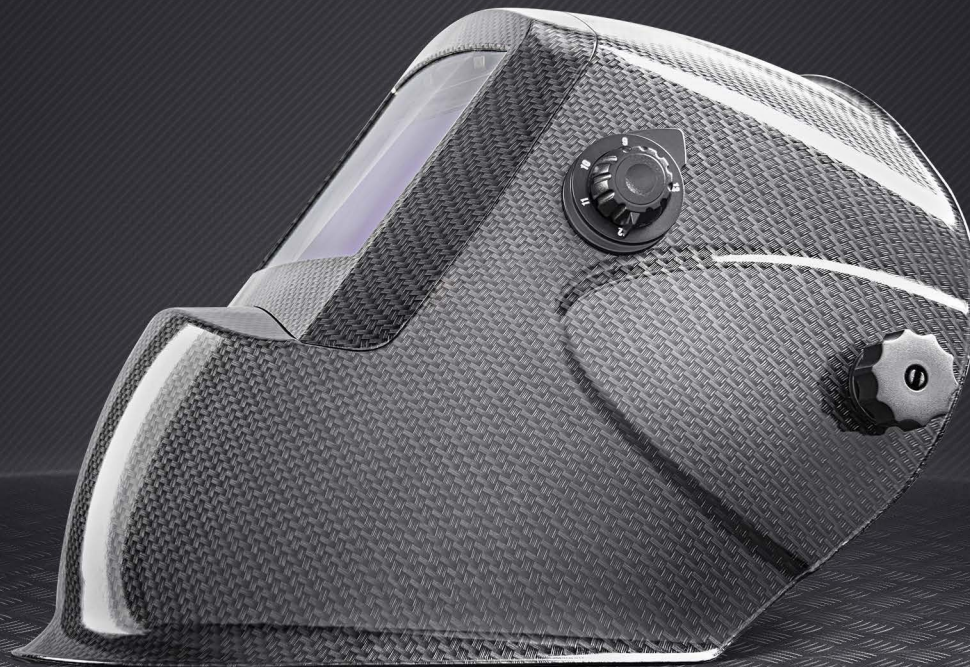

Маска сварщика КОРУНД 2 «Карбон»

арт. 4229

Авангард
арт. 5188

Фокс
арт. 5191

Красная
арт. 3465

Синяя
арт. 3466

Азия
арт. 5185

Пламя
арт. 3467

Чикано
арт. 5187

Модерн
арт. 5189

Черная
арт. 6565

ОСОБЕННОСТИ:

- Максимальный размер смотрового окна (только для масок серии Корунд 2 со светофильтром 9100V). Максимум комфорта и безопасности при работе, позволяет хорошо видеть не только область сварки, но и окружающее пространство.
- 2 независимых фотодатчика мгновенно срабатывают при возникновении сварочной дуги и поддерживают закрытое состояние, даже если один из датчиков перекрывается каким-либо препятствием. Повышенная чувствительность сенсоров дает исключительную стабильность обнаружения дуги.
- Внешний регулятор затемнения (для светофильтров 2100V, 7100V, 9100V) для настройки перед и во время сварки, не снимая маски с головы. Плавные регулировки чувствительности и задержки открытия.
- 4 вида регулировок оголовья: изменение по высоте, диаметра (реечный механизм), установка расстояния от глаз до светофильтра (3 позиции), угол опускания маски (5 позиций), фиксация в произвольном положении боковыми «барашками», мягкая налобная накладка.
- Максимальная постоянная защита от невидимого УФ/ИК до DIN 16 излучения дуги, гарантирует защиту органов зрения даже при вышедшей из строя управляющей электроники/разряженных элементов питания (зеркальный защитный слой).
- Лёгкий и прочный материал маски, негорючий и стойкий к излучению сварочной дуги.
- Маска соответствует современным стандартам качества DIN, ISO, EN379, оптическим классам 1/2/1/2, 1/1/1/2 (Корунд 2) и стандартам ANSI Z 87.1.