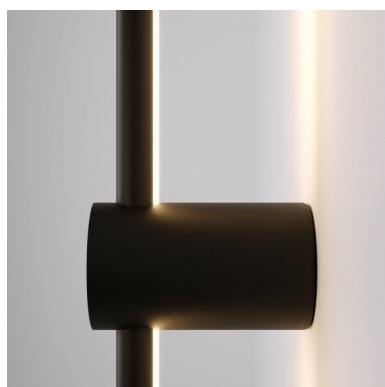

4 420 ₺

Код товара a058233

Артикул ..... MRL LED 1114

Серия ..... Cane

Конструкционные характеристики

Длина ..... 400 мм

Ширина ..... 55 мм

Высота ..... 90 мм

Источник света ..... встроенные LED

Материал изделия ..... алюминиевый сплав

Тип светодиодов ..... SMD

Количество светодиодов ..... 40 шт.

Степень пылевлагозащиты IP20

Цвет изделия ..... черный

Способ монтажа ..... накладной

Световые характеристики

Световой поток ..... 500 лм

Цветовая температура ..... 4000 К

Угол рассеивания ..... 120°

Индекс цветопередачи Ra ..... >80 %

Электротехнические параметры

Питание ..... 230 В, 50 Гц

Мощность ..... 9 Вт

Эксплуатационные характеристики

Класс энергоэффективности ..... А

Класс защиты от поражения электрическим током I

Место использования ..... внутри помещения

Стиль ..... модерн

Свободный остаток ..... >100 шт.

Посмотреть на сайте