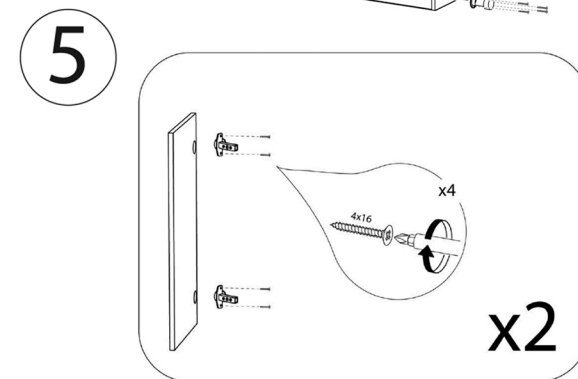

ALFA

cabinet-table

АЛЬФА

шкаф-стол

7NR-6;8

7НР-6;8

Инструкция:

Мебель предназначена для хранения вещей, эксплуатации в помещениях с температурой не ниже +2°C и относительной влажности 45-70%