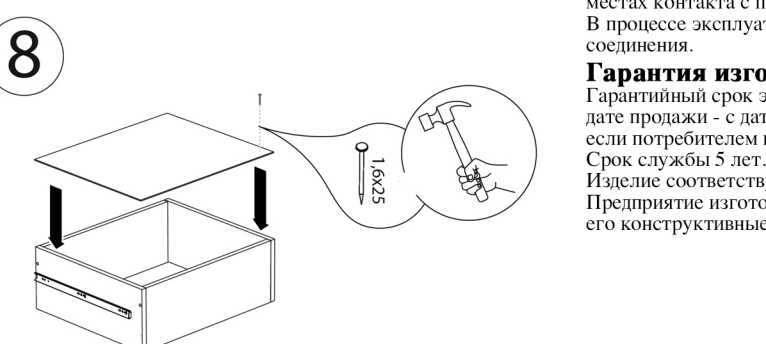

ALFA

cabinet-table

АЛЬФА

шкаф-стол

7N3CH-4;5;6;8

7Н3Ш-4;5;6;8

Инструкция:

Мебель предназначена для хранения вещей, эксплуатации в помещениях с температурой не ниже +2°C и относительной влажности 45-70%