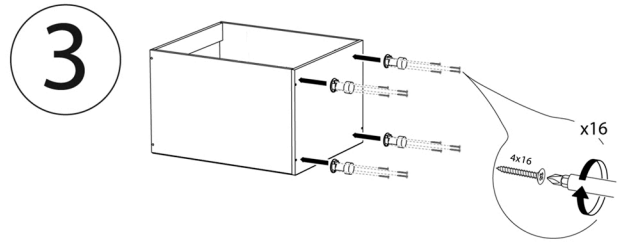

ALFA

cabinet-table

АЛЬФА

шкаф-стол

7NRM-6;8

7НРМ-6;8

Инструкция:

Мебель предназначена для хранения вещей, эксплуатации в помещениях с температурой не ниже +2°C и относительной влажности 45-70%