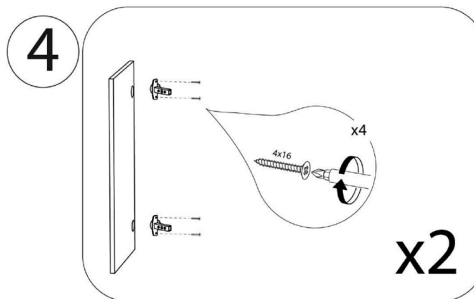

ALFA 7VRS-8;6

Wall cabinet

АЛЬФА 7ВРС-8;6

Шкаф настенный

Инструкция:

Мебель предназначена для хранения вещей, эксплуатации в помещениях с температурой не ниже +2°C и относительной влажности 45-70%

Мебель следует протирать сухой или хорошо отжатой от воды мягкой тканью.