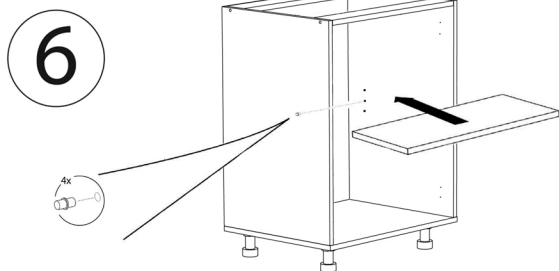

ALFA

cabinet-table

АЛЬФА

шкаф-стол

7NR-6;8

7НР-6;8

Инструкция:

Мебель предназначена для хранения вещей, эксплуатации в помещениях с температурой не ниже +2°C и относительной влажности 45-70%