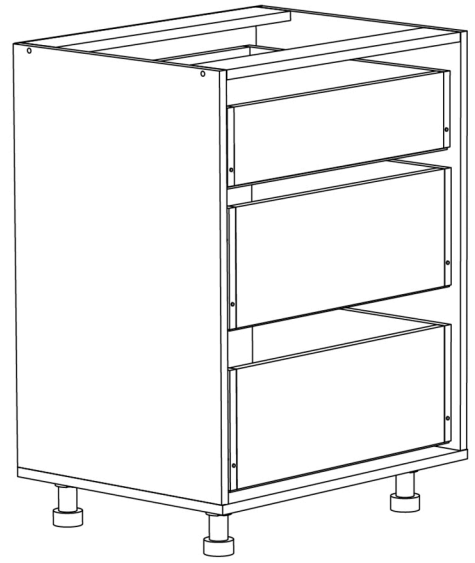

ALFA

cabinet-table

АЛЬФА

шкаф-стол

7N3CH-4;5;6;8

7Н3Ш-4;5;6;8

Инструкция:

Мебель предназначена для хранения вещей, эксплуатации в помещениях с температурой не ниже +2°C и относительной влажности 45-70%