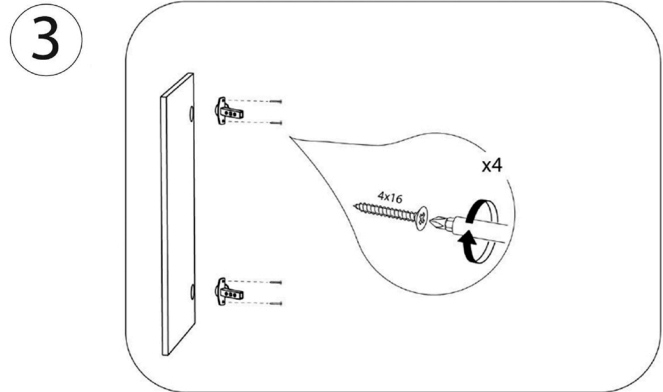

ALFA 7VR-3;4;5

Wall cabinet

АЛЬФА 7ВР-3;4;5

Шкаф настенный

Инструкция:

Мебель предназначена для хранения вещей, эксплуатации в помещениях с температурой не ниже +2°C и относительной влажности 45-70%

Мебель следует протирать сухой или хорошо отжатой от воды мягкой тканью.

Запрещается:

Устанавливать Мебель вблизи отопительных приборов и в плотную к сырым стенам.

Перемещать изделие с грузом и за верхний щит(крышку).

Применять химические или абразивные средства для уборки мебели.

Не допускать попадание влаги на стыки и торцевые части деталей, так как это приведёт к дефекту деталей мебели (разбуханию основы деталей)

Ставить на поверхность столешниц, горизонтальных щитов горячие предметы.

При монтаже моек, раковин в изделиях мебели для кухни должна быть предусмотрена их гидроизоляция в местах контакта с поверхностью корпуса изделия мебели.

В процессе эксплуатации изделий необходимо периодически затягивать ослабленные болтовые и винтовые соединения.

Гарантия изготовителя:

Гарантийный срок эксплуатации изделия 24 месяца со дня продажи магазином, при отсутствии сведений о дате продажи - с даты выпуска. В период гарантийного срока изготовитель гарантирует ремонт или замену, если потребителем не нарушены правила эксплуатации.

Срок службы 5 лет.

Изделие соответствует требованиям ГОСТ 16371 - 2014

Предприятие изготовитель оставляет за собой право вносить изменения в конструкцию изделия не ухудшая его конструктивные и эксплуатационные характеристики.