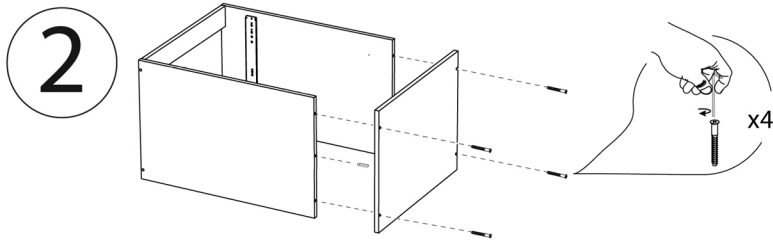

ALFA 7NRCH-6;8

cabinet-table

АЛЬФА 7НРШ-6;8

шкаф-стол

Инструкция:

Мебель предназначена для хранения вещей, эксплуатации в помещениях с температурой не ниже +2°C и относительной влажностью 45-70%

Мебель следует протирать сухой или хорошо отжатой от воды мягкой тканью.