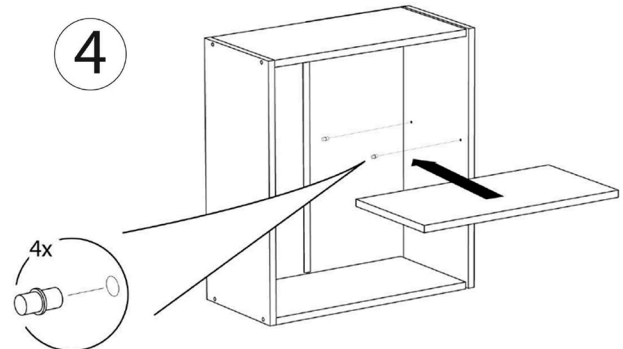

ALFA 7VR-3;4;5

Wall cabinet

АЛЬФА 7ВР-3;4;5

Шкаф настенный

Инструкция:

Мебель предназначена для хранения вещей, эксплуатации в помещениях с температурой не ниже +2°C и относительной влажности 45-70%

Мебель следует протирать сухой или хорошо отжатой от воды мягкой тканью.