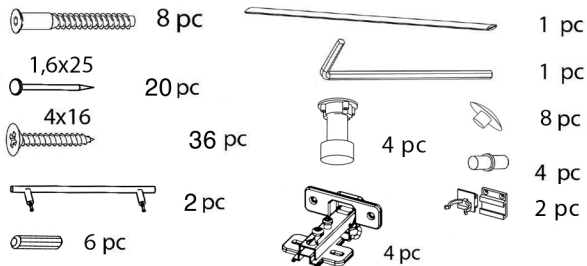

ALFA

cabinet-table

АЛЬФА

шкаф-стол

7NR-6;8

7НР-6;8

Инструкция:

Мебель предназначена для хранения вещей, эксплуатации в помещениях с температурой не ниже +2°C и относительной влажности 45-70%

Мебель следует протирать сухой или хорошо отжатой от воды мягкой тканью.

Запрещается:

Устанавливать Мебель вблизи отопительных приборов и в плотную к сырým стенам.

Перемещать изделие с грузом и за верхний щит(крышку).

Применять химические или абразивные средства для уборки мебели.

Не допускать попадание влаги на стыки и торцевые части деталей, так как это приведёт к дефекту деталей мебели (разбуханию основы деталей)

Ставить на поверхность столешниц, горизонтальных щитов горячие предметы.

При монтаже моек, раковин в изделиях мебели для кухни должна быть предусмотрена их гидроизоляция в местах контакта с поверхностью корпуса изделия мебели.

В процессе эксплуатации изделий необходимо периодически затягивать ослабленные болтовые и винтовые соединения.

Гарантия изготовителя:

Гарантийный срок эксплуатации изделия 24 месяца со дня продажи магазином, при отсутствии сведений о дате продажи - с даты выпуска. В период гарантийного срока изготовитель гарантирует ремонт или замену, если потребителем не нарушены правила эксплуатации.

Срок службы 5 лет.

Изделие соответствует требованиям ГОСТ 16371 - 2014

Предприятие изготовитель оставляет за собой право вносить изменения в конструкцию изделия не ухудшая его конструктивные и эксплуатационные характеристики.