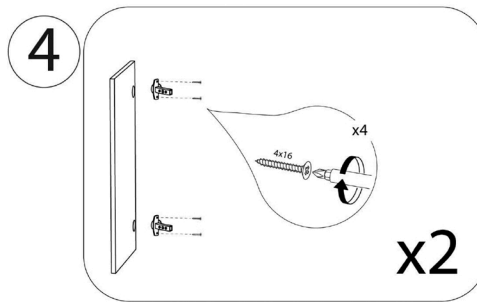

ALFA 7VR-8;6

Wall cabinet

АЛЬФА 7ВР-8;6

Шкаф настенный

Инструкция:

Мебель предназначена для хранения вещей, эксплуатации в помещениях с температурой не ниже +2°C и относительной влажности 45-70%

Мебель следует протирать сухой или хорошо отжатой от воды мягкой тканью.

Запрещается:

Устанавливать Мебель вблизи отопительных приборов и в плотную к сырým стенам.

Перемещать изделие с грузом и за верхний щит(крышку).

Применять химические или абразивные средства для уборки мебели.

Не допускать попадание влаги на стыки и торцевые части деталей, так как это приведёт к дефекту деталей мебели (разбуханию основы деталей)

Ставить на поверхность столешниц, горизонтальных щитов горячие предметы.

При монтаже моек, раковин в изделиях мебели для кухни должна быть предусмотрена их гидроизоляция в местах контакта с поверхностью корпуса изделия мебели.

В процессе эксплуатации изделий необходимо периодически затягивать ослабленные болтовые и винтовые соединения.

Гарантия изготовителя:

Гарантийный срок эксплуатации изделия 24 месяца со дня продажи магазином, при отсутствии сведений о дате продажи - с даты выпуска. В период гарантийного срока изготовитель гарантирует ремонт или замену, если потребителем не нарушены правила эксплуатации.

Срок службы 5 лет.

Изделие соответствует требованиям ГОСТ 16371 - 2014

Предприятие изготовитель оставляет за собой право вносить изменения в конструкцию изделия не ухудшая его конструктивные и эксплуатационные характеристики.