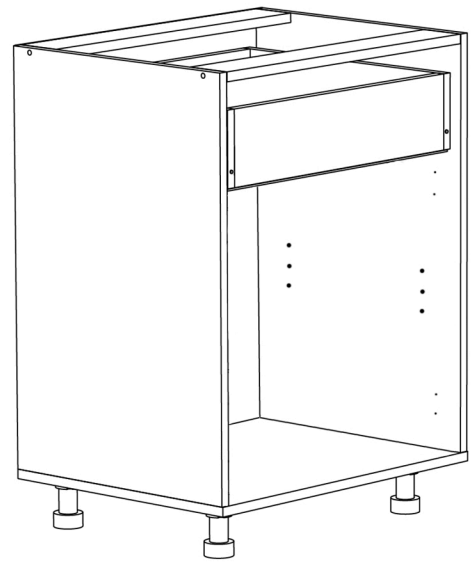

ALFA 7NRCH-6;8

cabinet-table

АЛЬФА 7НРШ-6;8

шкаф-стол

Инструкция:

Мебель предназначена для хранения вещей, эксплуатации в помещениях с температурой не ниже +2°C и относительной влажностью 45-70%

Мебель следует протирать сухой или хорошо отжатой от воды мягкой тканью.