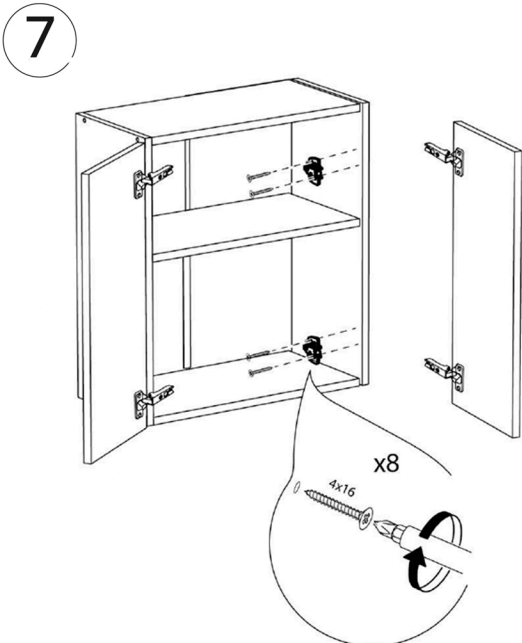

ALFA 7NRCH-6;8

cabinet-table

АЛЬФА 7НРШ-6;8

шкаф-стол

Инструкция:

Мебель предназначена для хранения вещей, эксплуатации в помещениях с температурой не ниже +2°C и относительной влажностью 45-70%

Мебель следует протирать сухой или хорошо отжатой от воды мягкой тканью.