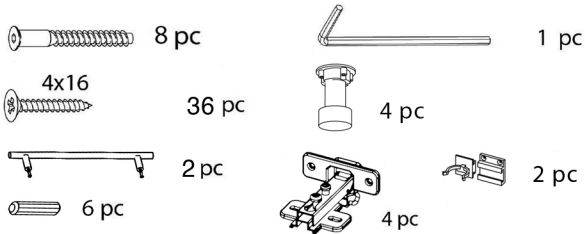

ALFA

cabinet-table

АЛЬФА

шкаф-стол

7NRM-6;8

7НРМ-6;8

Инструкция:

Мебель предназначена для хранения вещей, эксплуатации в помещениях с температурой не ниже +2°C и относительной влажности 45-70%

Мебель следует протирать сухой или хорошо отжатой от воды мягкой тканью.

Запрещается:

Устанавливать Мебель вблизи отопительных приборов и в плотную к сырым стенам.

Перемещать изделие с грузом и за верхний щит(крышку).

Применять химические или абразивные средства для уборки мебели.

Не допускать попадания влаги на стыки и торцевые части деталей, так как это приведёт к дефекту деталей мебели (разбуханию основы деталей)

Ставить на поверхность столешниц, горизонтальных щитов горячие предметы.

При монтаже моек, раковин в изделиях мебели для кухни должна быть предусмотрена их гидроизоляция в местах контакта с поверхностью корпуса изделия мебели.

В процессе эксплуатации изделий необходимо периодически затягивать ослабленные болтовые и винтовые соединения.

Гарантия изготовителя:

Гарантийный срок эксплуатации изделия 24 месяца со дня продажи магазином, при отсутствии сведений о дате продажи - с даты выпуска. В период гарантийного срока изготовитель гарантирует ремонт или замену, если потребителем не нарушены правила эксплуатации.

Срок службы 5 лет.

Изделие соответствует требованиям ГОСТ 16371 - 2014

Предприятие изготовитель оставляет за собой право вносить изменения в конструкцию изделия не ухудшая его конструктивные и эксплуатационные характеристики.