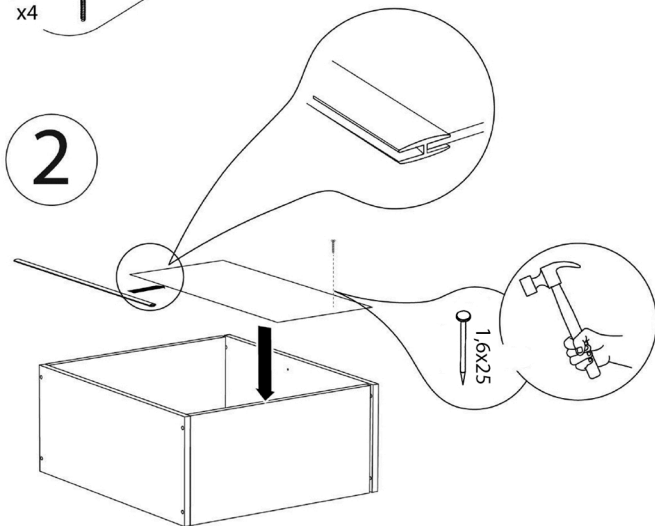

ALFA 7VR-8;6

Wall cabinet

АЛЬФА 7ВР-8;6

Шкаф настенный

Инструкция:

Мебель предназначена для хранения вещей, эксплуатации в помещениях с температурой не ниже +2°C и относительной влажности 45-70%

Мебель следует протирать сухой или хорошо отжатой от воды мягкой тканью.