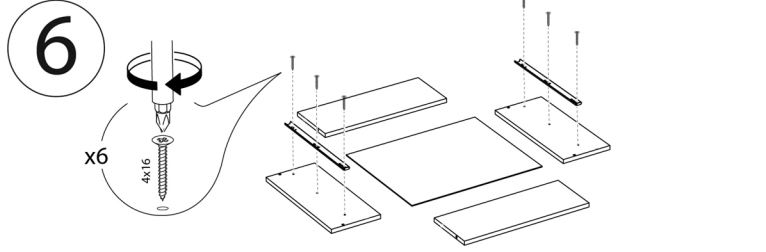

ALFA

cabinet-table

АЛЬФА

шкаф-стол

7N3CH-4;5;6;8

7Н3Ш-4;5;6;8

Инструкция:

Мебель предназначена для хранения вещей, эксплуатации в помещениях с температурой не ниже +2°C и относительной влажности 45-70%