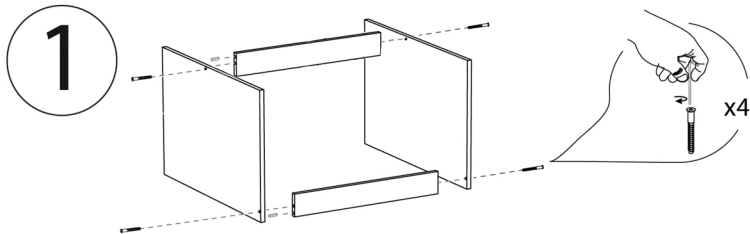

ALFA

cabinet-table

АЛЬФА

шкаф-стол

7NRM-6;8

7НРМ-6;8

Инструкция:

Мебель предназначена для хранения вещей, эксплуатации в помещениях с температурой не ниже +2°C и относительной влажности 45-70%