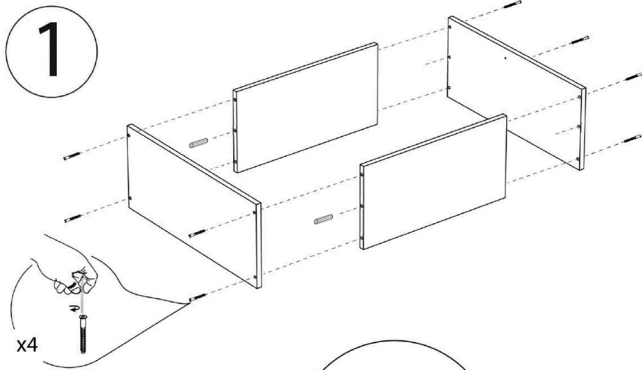

ALFA 7VR-8;6

Wall cabinet

АЛЬФА 7ВР-8;6

Шкаф настенный

Инструкция:

Мебель предназначена для хранения вещей, эксплуатации в помещениях с температурой не ниже +2°C и относительной влажности 45-70%

Мебель следует протирать сухой или хорошо отжатой от воды мягкой тканью.