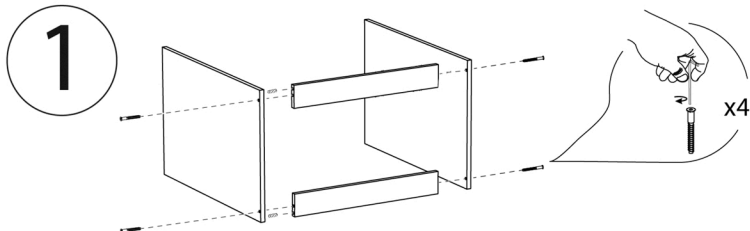

ALFA

cabinet-table

АЛЬФА

шкаф-стол

7NR-6;8

7НР-6;8

Инструкция:

Мебель предназначена для хранения вещей, эксплуатации в помещениях с температурой не ниже +2°C и относительной влажности 45-70%