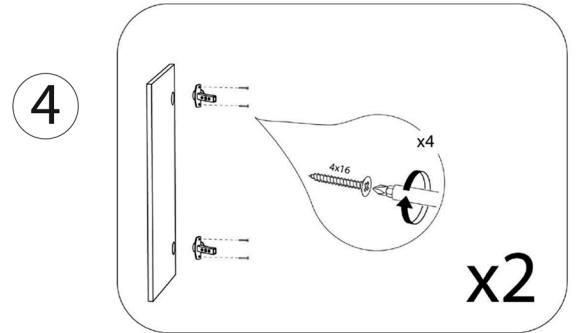

ALFA

cabinet-table

АЛЬФА

шкаф-стол

7NRM-6;8

7НРМ-6;8

Инструкция:

Мебель предназначена для хранения вещей, эксплуатации в помещениях с температурой не ниже +2°C и относительной влажности 45-70%