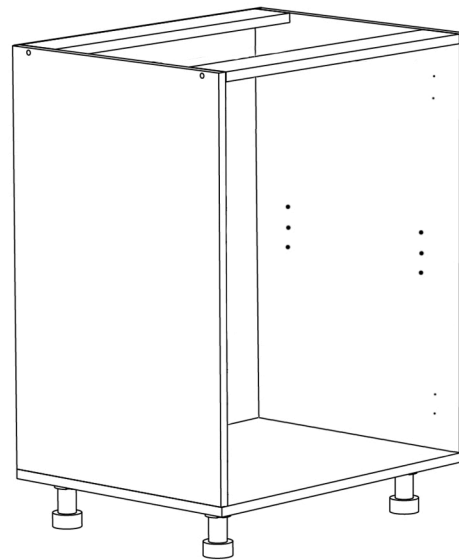

ALFA

cabinet-table

АЛЬФА

шкаф-стол

7NR-6;8

7НР-6;8

Инструкция:

Мебель предназначена для хранения вещей, эксплуатации в помещениях с температурой не ниже +2°C и относительной влажности 45-70%