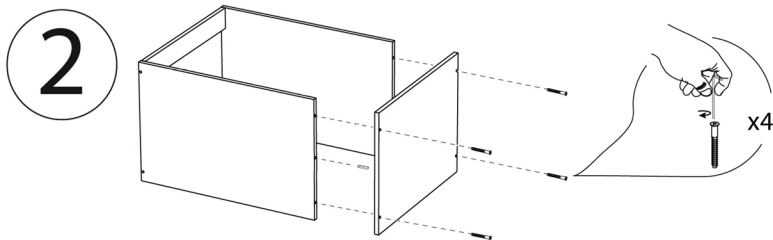

ALFA

cabinet-table

АЛЬФА

шкаф-стол

7NR-6;8

7НР-6;8

Инструкция:

Мебель предназначена для хранения вещей, эксплуатации в помещениях с температурой не ниже +2°C и относительной влажности 45-70%