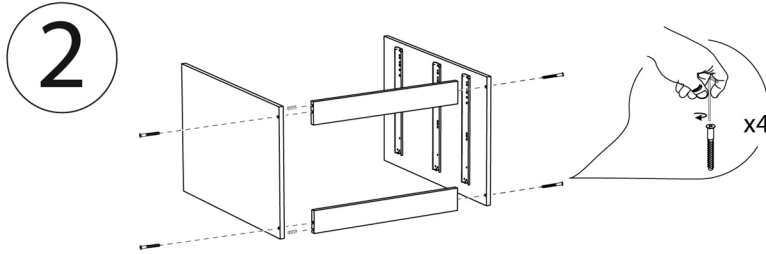

ALFA

cabinet-table

АЛЬФА

шкаф-стол

7N3CH-4;5;6;8

7Н3Ш-4;5;6;8

Инструкция:

Мебель предназначена для хранения вещей, эксплуатации в помещениях с температурой не ниже +2°C и относительной влажности 45-70%