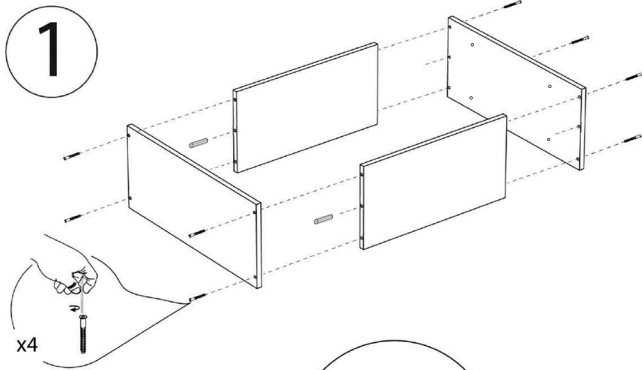

ALFA 7VRS-8;6

Wall cabinet

АЛЬФА 7ВРС-8;6

Шкаф настенный

Инструкция:

Мебель предназначена для хранения вещей, эксплуатации в помещениях с температурой не ниже +2°C и относительной влажности 45-70%

Мебель следует протирать сухой или хорошо отжатой от воды мягкой тканью.