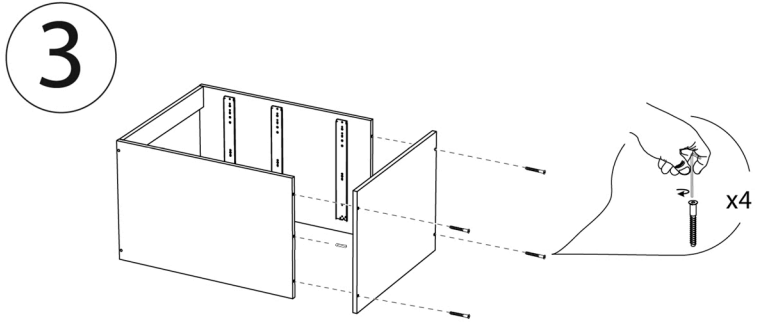

ALFA

cabinet-table

АЛЬФА

шкаф-стол

7N3CH-4;5;6;8

7Н3Ш-4;5;6;8

Инструкция:

Мебель предназначена для хранения вещей, эксплуатации в помещениях с температурой не ниже +2°C и относительной влажности 45-70%