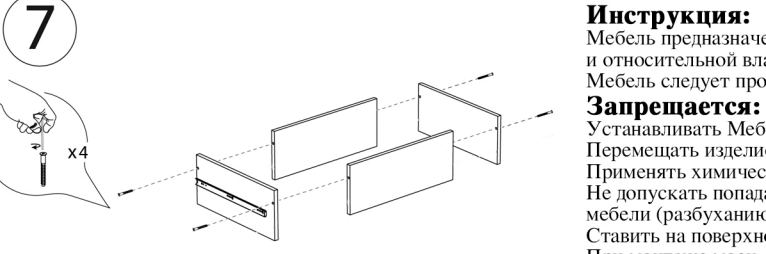

ALFA

cabinet-table

АЛЬФА

шкаф-стол

7N3CH-4;5;6;8

7Н3Ш-4;5;6;8

Инструкция:

Мебель предназначена для хранения вещей, эксплуатации в помещениях с температурой не ниже +2°C и относительной влажности 45-70%