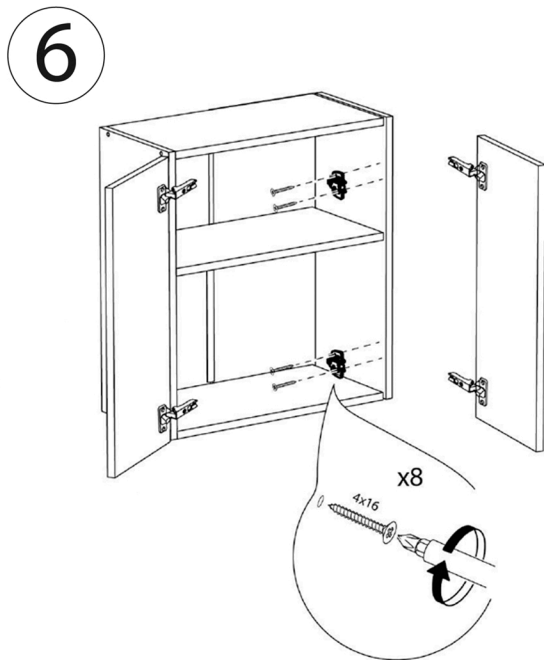

ALFA

cabinet-table

АЛЬФА

шкаф-стол

7NRM-6;8

7НРМ-6;8

Инструкция:

Мебель предназначена для хранения вещей, эксплуатации в помещениях с температурой не ниже +2°C и относительной влажности 45-70%