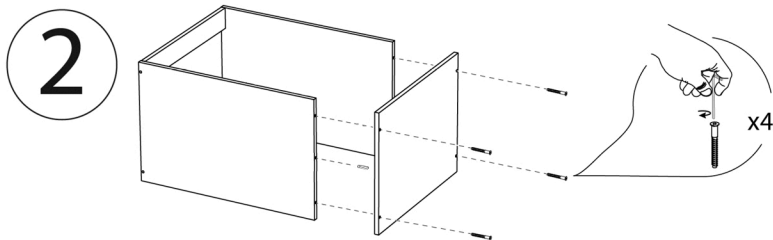

ALFA

cabinet-table

АЛЬФА

шкаф-стол

7NRM-6;8

7НРМ-6;8

Инструкция:

Мебель предназначена для хранения вещей, эксплуатации в помещениях с температурой не ниже +2°C и относительной влажности 45-70%