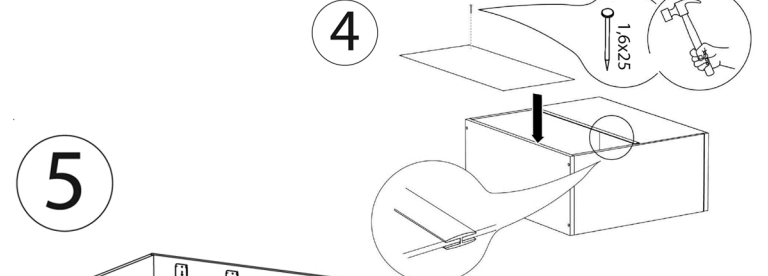

ALFA

cabinet-table

АЛЬФА

шкаф-стол

7N3CH-4;5;6;8

7Н3Ш-4;5;6;8

Инструкция:

Мебель предназначена для хранения вещей, эксплуатации в помещениях с температурой не ниже +2°C и относительной влажности 45-70%