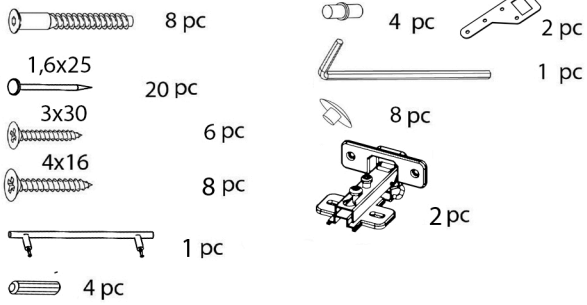

ALFA 7VR-3;4;5

Wall cabinet

АЛЬФА 7ВР-3;4;5

Шкаф настенный

Инструкция:

Мебель предназначена для хранения вещей, эксплуатации в помещениях с температурой не ниже +2°C и относительной влажности 45-70%

Мебель следует протирать сухой или хорошо отжатой от воды мягкой тканью.

Запрещается:

Устанавливать Мебель вблизи отопительных приборов и в плотную к сырым стенам.

Перемещать изделие с грузом и за верхний щит(крышку).

Применять химические или абразивные средства для уборки мебели.

Не допускать попадание влаги на стыки и торцевые части деталей, так как это приведёт к дефекту деталей мебели (разбуханию основы деталей)

Ставить на поверхность столешниц, горизонтальных щитов горячие предметы.

При монтаже моек, раковин в изделиях мебели для кухни должна быть предусмотрена их гидроизоляция в местах контакта с поверхностью корпуса изделия мебели.

В процессе эксплуатации изделий необходимо периодически затягивать ослабленные болтовые и винтовые соединения.

Гарантия изготовителя:

Гарантийный срок эксплуатации изделия 24 месяца со дня продажи магазином, при отсутствии сведений о дате продажи - с даты выпуска. В период гарантийного срока изготовитель гарантирует ремонт или замену, если потребителем не нарушены правила эксплуатации.

Срок службы 5 лет.

Изделие соответствует требованиям ГОСТ 16371 - 2014

Предприятие изготовитель оставляет за собой право вносить изменения в конструкцию изделия не ухудшая его конструктивные и эксплуатационные характеристики.