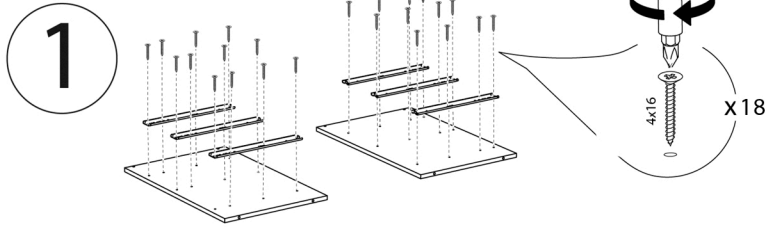

ALFA

cabinet-table

АЛЬФА

шкаф-стол

7N3CH-4;5;6;8

7Н3Ш-4;5;6;8

Инструкция:

Мебель предназначена для хранения вещей, эксплуатации в помещениях с температурой не ниже +2°C и относительной влажности 45-70%