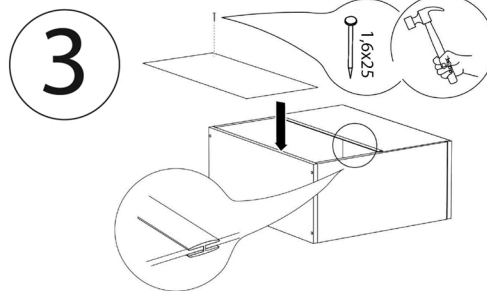

ALFA

cabinet-table

АЛЬФА

шкаф-стол

7NR-6;8

7НР-6;8

Инструкция:

Мебель предназначена для хранения вещей, эксплуатации в помещениях с температурой не ниже +2°C и относительной влажности 45-70%