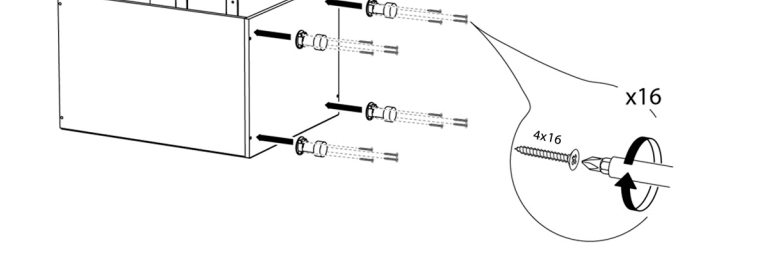

ALFA

cabinet-table

АЛЬФА

шкаф-стол

7N3CH-4;5;6;8

7Н3Ш-4;5;6;8

Инструкция:

Мебель предназначена для хранения вещей, эксплуатации в помещениях с температурой не ниже +2°C и относительной влажности 45-70%