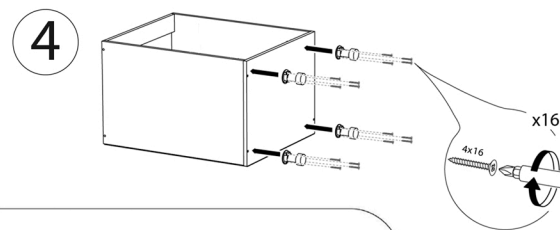

ALFA

cabinet-table

АЛЬФА

шкаф-стол

7NR-6;8

7НР-6;8

Инструкция:

Мебель предназначена для хранения вещей, эксплуатации в помещениях с температурой не ниже +2°C и относительной влажности 45-70%