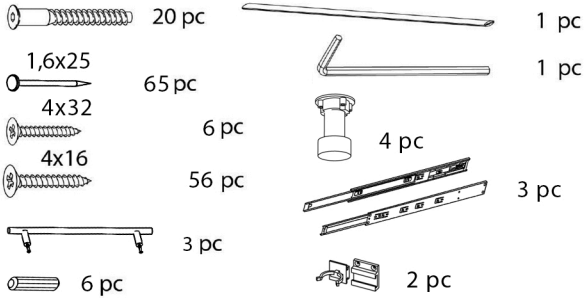

ALFA

cabinet-table

АЛЬФА

шкаф-стол

7N3CH-4;5;6;8

7Н3Ш-4;5;6;8

Инструкция:

Мебель предназначена для хранения вещей, эксплуатации в помещениях с температурой не ниже +2°C и относительной влажности 45-70%