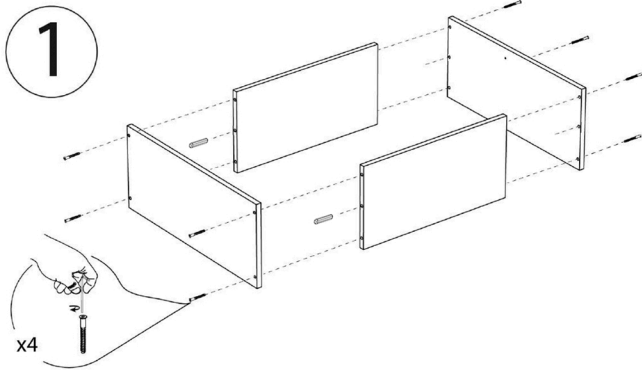

ALFA 7VR-3;4;5

Wall cabinet

АЛЬФА 7ВР-3;4;5

Шкаф настенный

Инструкция:

Мебель предназначена для хранения вещей, эксплуатации в помещениях с температурой не ниже +2°C и относительной влажности 45-70%

Мебель следует протирать сухой или хорошо отжатой от воды мягкой тканью.