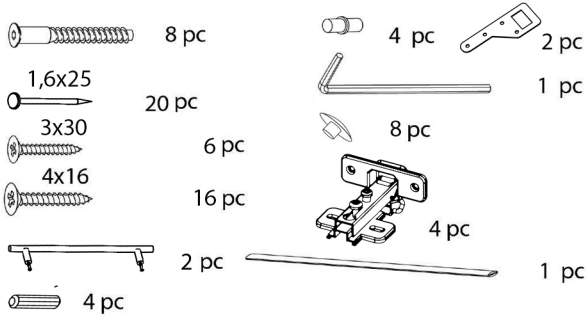

ALFA 7VR-8;6

Wall cabinet

АЛЬФА 7ВР-8;6

Шкаф настенный

Инструкция:

Мебель предназначена для хранения вещей, эксплуатации в помещениях с температурой не ниже +2°C и относительной влажности 45-70%

Мебель следует протирать сухой или хорошо отжатой от воды мягкой тканью.

Запрещается:

Устанавливать Мебель вблизи отопительных приборов и в плотную к сырým стенам.

Перемещать изделие с грузом и за верхний щит(крышку).

Применять химические или абразивные средства для уборки мебели.

Не допускать попадание влаги на стыки и торцевые части деталей, так как это приведёт к дефекту деталей мебели (разбуханию основы деталей)

Ставить на поверхность столешниц, горизонтальных щитов горячие предметы.

При монтаже моек, раковин в изделиях мебели для кухни должна быть предусмотрена их гидроизоляция в местах контакта с поверхностью корпуса изделия мебели.

В процессе эксплуатации изделий необходимо периодически затягивать ослабленные болтовые и винтовые соединения.

Гарантия изготовителя:

Гарантийный срок эксплуатации изделия 24 месяца со дня продажи магазином, при отсутствии сведений о дате продажи - с даты выпуска. В период гарантийного срока изготовитель гарантирует ремонт или замену, если потребителем не нарушены правила эксплуатации.

Срок службы 5 лет.

Изделие соответствует требованиям ГОСТ 16371 - 2014

Предприятие изготовитель оставляет за собой право вносить изменения в конструкцию изделия не ухудшая его конструктивные и эксплуатационные характеристики.