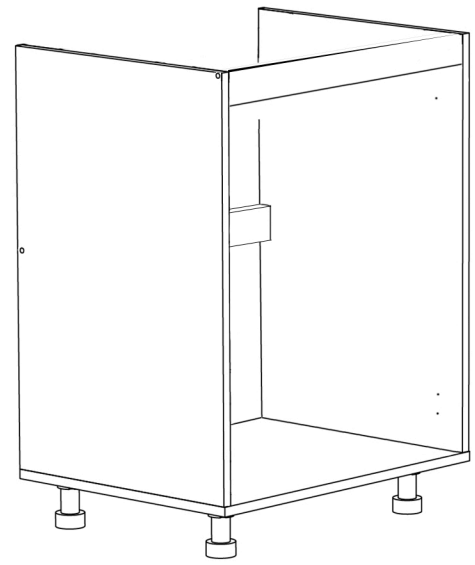

ALFA

cabinet-table

АЛЬФА

шкаф-стол

7NRM-6;8

7НРМ-6;8

Инструкция:

Мебель предназначена для хранения вещей, эксплуатации в помещениях с температурой не ниже +2°C и относительной влажности 45-70%