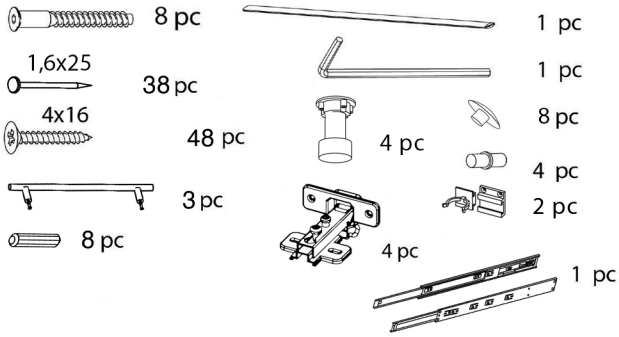

ALFA 7NRCH-6;8

cabinet-table

АЛЬФА 7НРШ-6;8

шкаф-стол

Инструкция:

Мебель предназначена для хранения вещей, эксплуатации в помещениях с температурой не ниже +2°C и относительной влажностью 45-70%

Мебель следует протирать сухой или хорошо отжатой от воды мягкой тканью.

Запрещается:

Устанавливать Мебель вблизи отопительных приборов и в плотную к сырým стенам.

Перемещать изделие с грузом и за верхний щит(крышку).

Применять химические или абразивные средства для уборки мебели.

Не допускать попадание влаги на стыки и торцевые части деталей, так как это приведёт к дефекту деталей мебели (разбуханию основы деталей)

Ставить на поверхность столешниц, горизонтальных щитов горячие предметы.

При монтаже моек, раковин в изделиях мебели для кухни должна быть предусмотрена их гидроизоляция в местах контакта с поверхностью корпуса изделия мебели.

В процессе эксплуатации изделий необходимо периодически затягивать ослабленные болтовые и винтовые соединения.

Гарантия изготовителя:

Гарантийный срок эксплуатации изделия 24 месяца со дня продажи магазином, при отсутствии сведений о дате продажи - с даты выпуска. В период гарантийного срока изготовитель гарантирует ремонт или замену, если потребителем не нарушены правила эксплуатации.

Срок службы 5 лет.

Изделие соответствует требованиям ГОСТ 16371 - 2014

Предприятие изготовитель оставляет за собой право вносить изменения в конструкцию изделия не ухудшая его конструктивные и эксплуатационные характеристики.