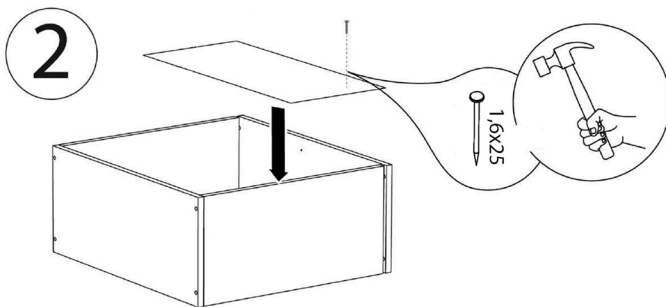

ALFA 7VR-3;4;5

Wall cabinet

АЛЬФА 7ВР-3;4;5

Шкаф настенный

Инструкция:

Мебель предназначена для хранения вещей, эксплуатации в помещениях с температурой не ниже +2°C и относительной влажности 45-70%

Мебель следует протирать сухой или хорошо отжатой от воды мягкой тканью.