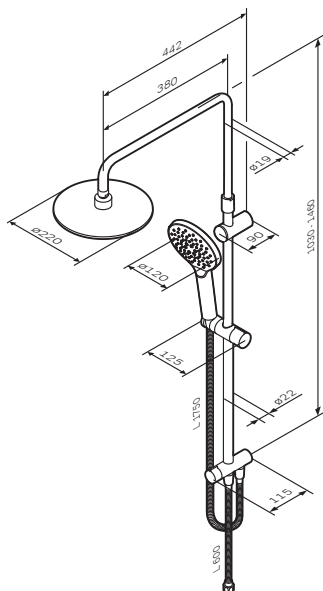

**Gem
F0790410**

DEU Regenbrause-Set
 ENG ShowerSpot
 RUS Душевая система

Inspire V2.0
F0750A100

DEU Regenbrause-Set
ENG ShowerSpot
RUS Душевая система

Spirit V2.0
F0770A100

DEU Regenbrause-Set
ENG ShowerSpot
RUS Душевая система