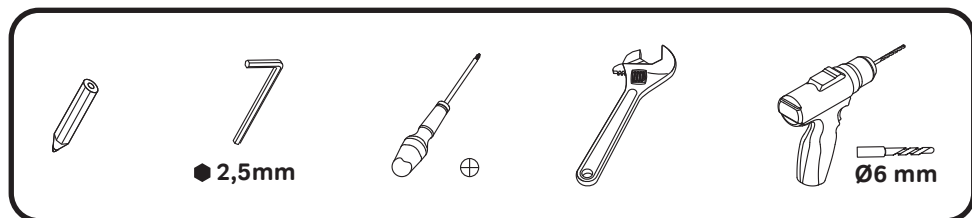

**Gem
F0790410**

DEU Regenbrause-Set
 ENG ShowerSpot
 RUS Душевая система

Inspire V2.0
F0750A100

DEU Regenbrause-Set
ENG ShowerSpot
RUS Душевая система

Spirit V2.0
F0770A100

DEU Regenbrause-Set
ENG ShowerSpot
RUS Душевая система