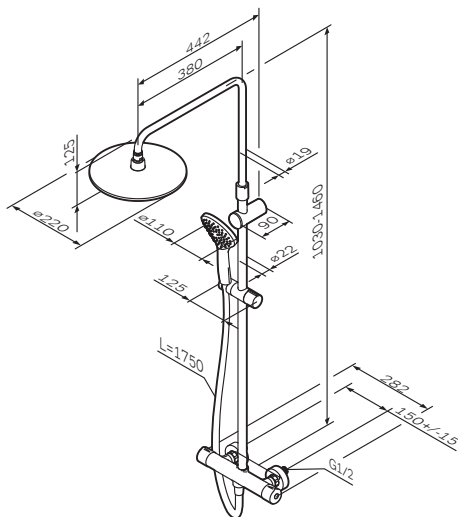

Gem
F0790510

DEU Regenbrause-Set
ENG ShowerSpot
RUS Душевая система

Chic
F0782A500

DEU Regenbrause-Set
ENG ShowerSpot
RUS Душевая система

**Gem
F0790420**

DEU Regenbrause-Set
 ENG ShowerSpot
 RUS Душевая система