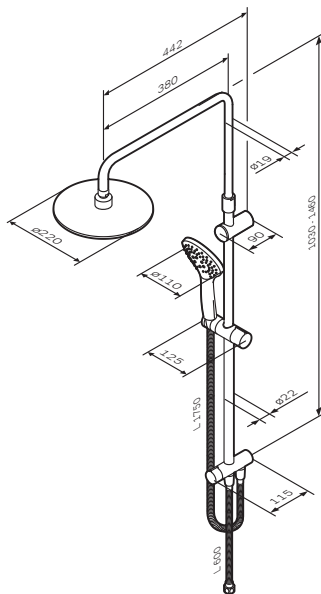

Gem
F0790100

DEU Regenbrause-Set
ENG ShowerSpot
RUS Душевая система