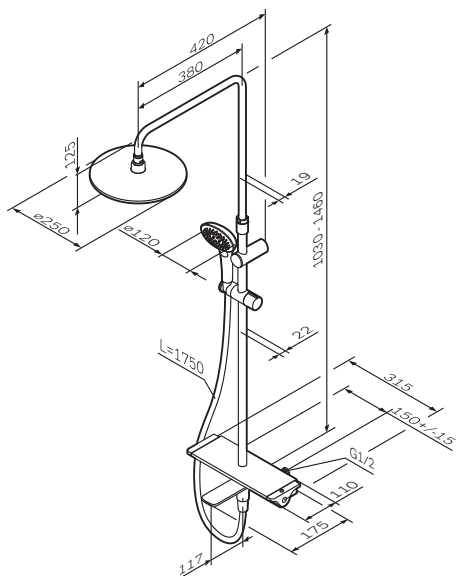

Производитель оставляет за собой право на внесение изменений в конструкцию, дизайн и комплектацию изделия без предварительного уведомления.

Inspire V2.0
F0750A500

DEU Regenbrause-Set
ENG ShowerSpot
RUS Душевая система