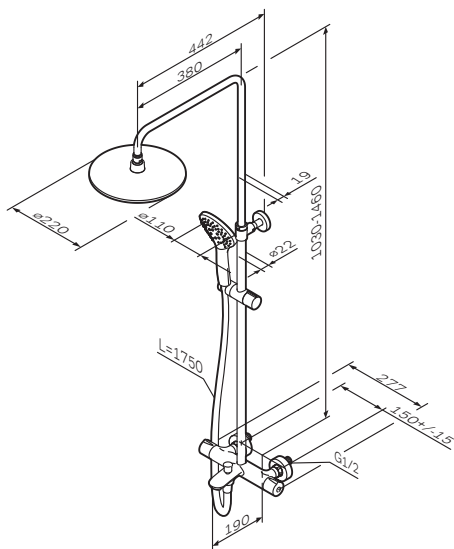

Spirit V2.0
F0770A500

DEU Regenbrause-Set
ENG ShowerSpot
RUS Душевая система

Spirit V2.0
F0770A510

DEU Regenbrause-Set
ENG ShowerSpot
RUS Душевая система

Gem
F0790520

DEU Regenbrause-Set
ENG ShowerSpot
RUS Душевая система