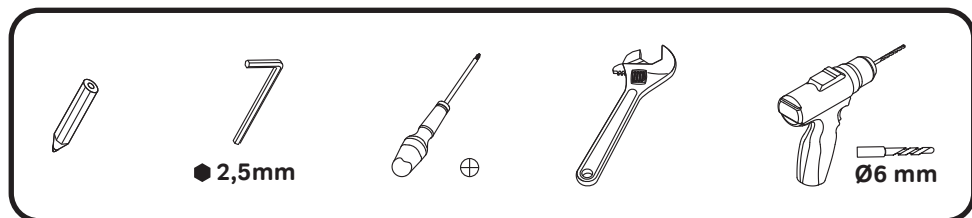

Gem
F0790510

DEU Regenbrause-Set
ENG ShowerSpot
RUS Душевая система

Chic
F0782A500

DEU Regenbrause-Set
ENG ShowerSpot
RUS Душевая система