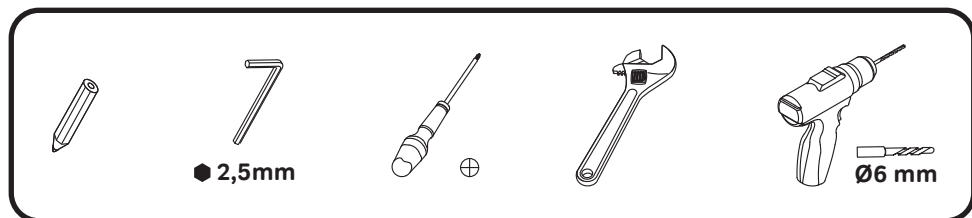

**Gem
F0790410**

DEU Regenbrause-Set
ENG ShowerSpot
RUS Душевая система