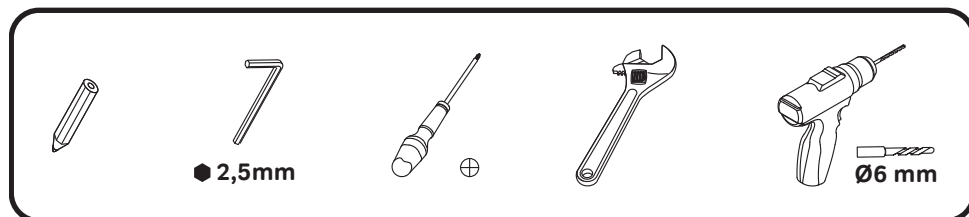

Spirit V2.0
F0770A500

DEU Regenbrause-Set
ENG ShowerSpot
RUS Душевая система

Spirit V2.0
F0770A510

DEU Regenbrause-Set
ENG ShowerSpot
RUS Душевая система

Gem
F0790520

DEU Regenbrause-Set
ENG ShowerSpot
RUS Душевая система