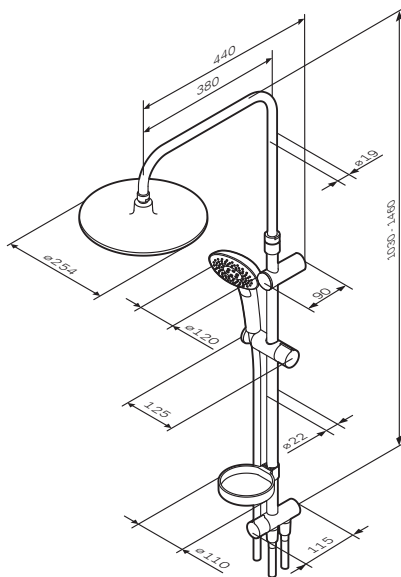

**Gem
F0790410**

DEU Regenbrause-Set
 ENG ShowerSpot
 RUS Душевая система

Inspire V2.0
F0750A100

DEU Regenbrause-Set
ENG ShowerSpot
RUS Душевая система

Spirit V2.0
F0770A100

DEU Regenbrause-Set
ENG ShowerSpot
RUS Душевая система