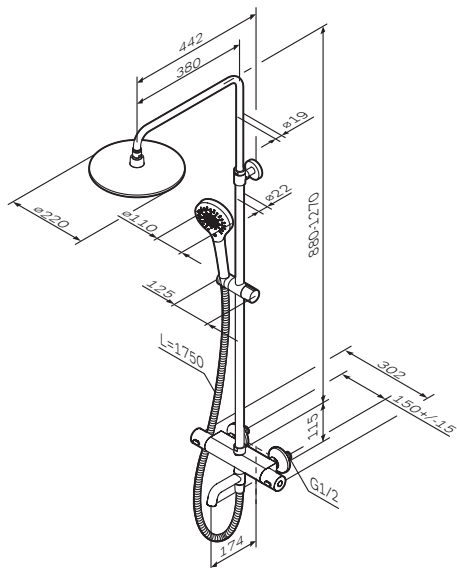

Chic
F0782A500

DEU Regenbrause-Set
ENG ShowerSpot
RUS Душевая система