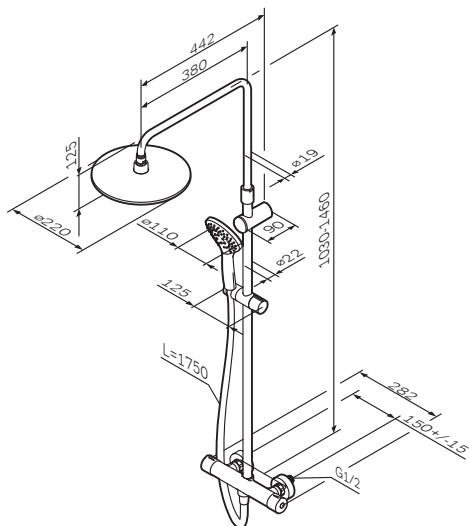

Gem
F0790510

DEU Regenbrause-Set
ENG ShowerSpot
RUS Душевая система

Chic
F0782A500

DEU Regenbrause-Set
ENG ShowerSpot
RUS Душевая система

**Gem
F0790420**

DEU Regenbrause-Set
 ENG ShowerSpot
 RUS Душевая система