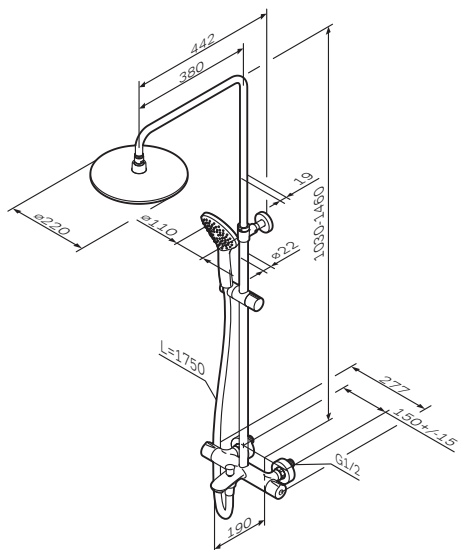

Spirit V2.0
F0770A500

DEU Regenbrause-Set
ENG ShowerSpot
RUS Душевая система

Spirit V2.0
F0770A510

DEU Regenbrause-Set
ENG ShowerSpot
RUS Душевая система

Gem
F0790520

DEU Regenbrause-Set
ENG ShowerSpot
RUS Душевая система