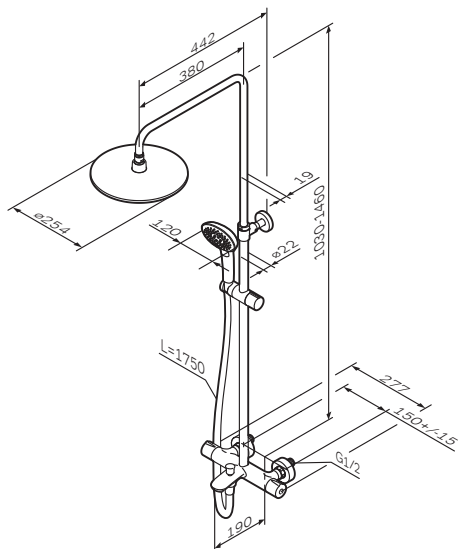

Spirit V2.0
F0770A510

DEU Regenbrause-Set
ENG ShowerSpot
RUS Душевая система