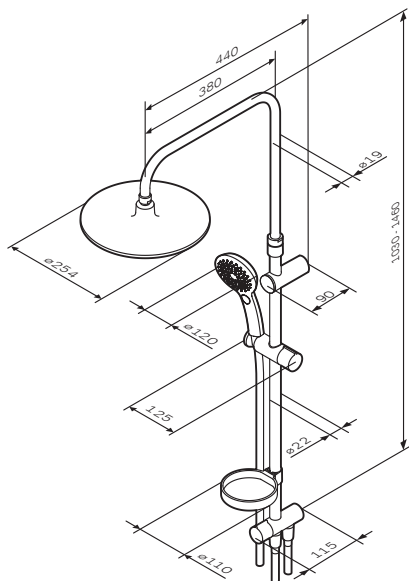

Inspire V2.0
F0750A100

DEU Regenbrause-Set
ENG ShowerSpot
RUS Душевая система