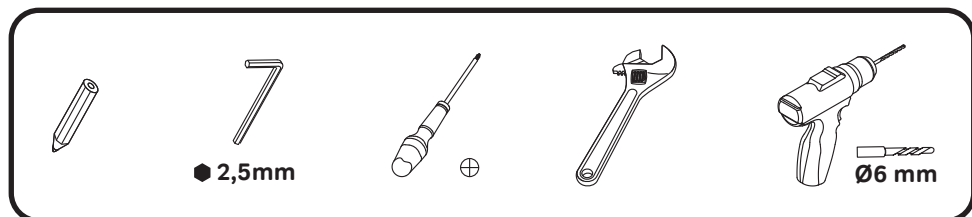

Like
F0780100

DEU Regenbrause-Set
ENG ShowerSpot
RUS Душевая система

Gem
F0790100

DEU Regenbrause-Set
ENG ShowerSpot
RUS Душевая система