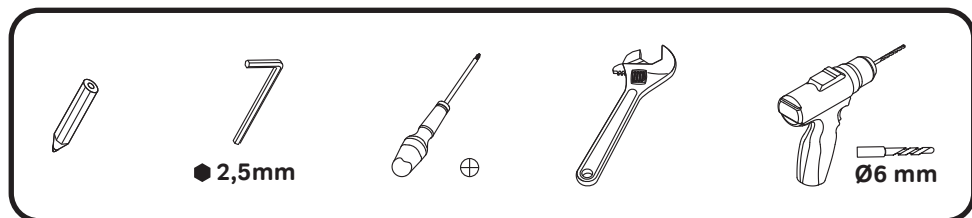

Inspire V2.0
F0750A500

DEU Regenbrause-Set
ENG ShowerSpot
RUS Душевая система

Spirit V2.0
F0770A500

DEU Regenbrause-Set
ENG ShowerSpot
RUS Душевая система