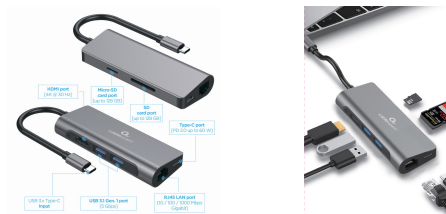

Адаптер интерфейсов USB-C (вилка) в Гигабитную сеть Ethernet (розетка) с хабом USB 3.0

A-CM-COMBO5-01

- 5-in-1: 2-port USB hub, 4K HDMI, Gigabit LAN port, card reader and USB Type-C PD charge support
- Fast Gigabit networking and Superspeed USB 3.1 data transfer via USB hub
- Practical card reader
- Plug & Play

Особенности

- Встроенный 2-портовый концентратор USB3 (5 Гб/сек)
- 4K HDMI порт
- 60-ваттный зарядный порт USB Type-C (Power Delivery)
- Позволяет подключаться к проводной Гигабитной локальной сети 10/100/1000 Мбит/сек
- Кардридер флэш-карт памяти SD
- Стильный и прочный металлический корпус

Спецификация

Input: USB 3.0/3.1 Type-C male; 15 cm cable length
USB output: 2 x Type-A (female), USB 3.1 Gen. 1 (5 Gbps)
HDMI output: Type-A (female), max. resolution: 4K @ 30 Hz
USB Type-C PD port: Max. PD 2.0 up to 60 W
LAN: Gigabit, RJ45 port
SD card-reader: supports cards up to 128 GB
Dimensions: 105 x 41 x 18 mm