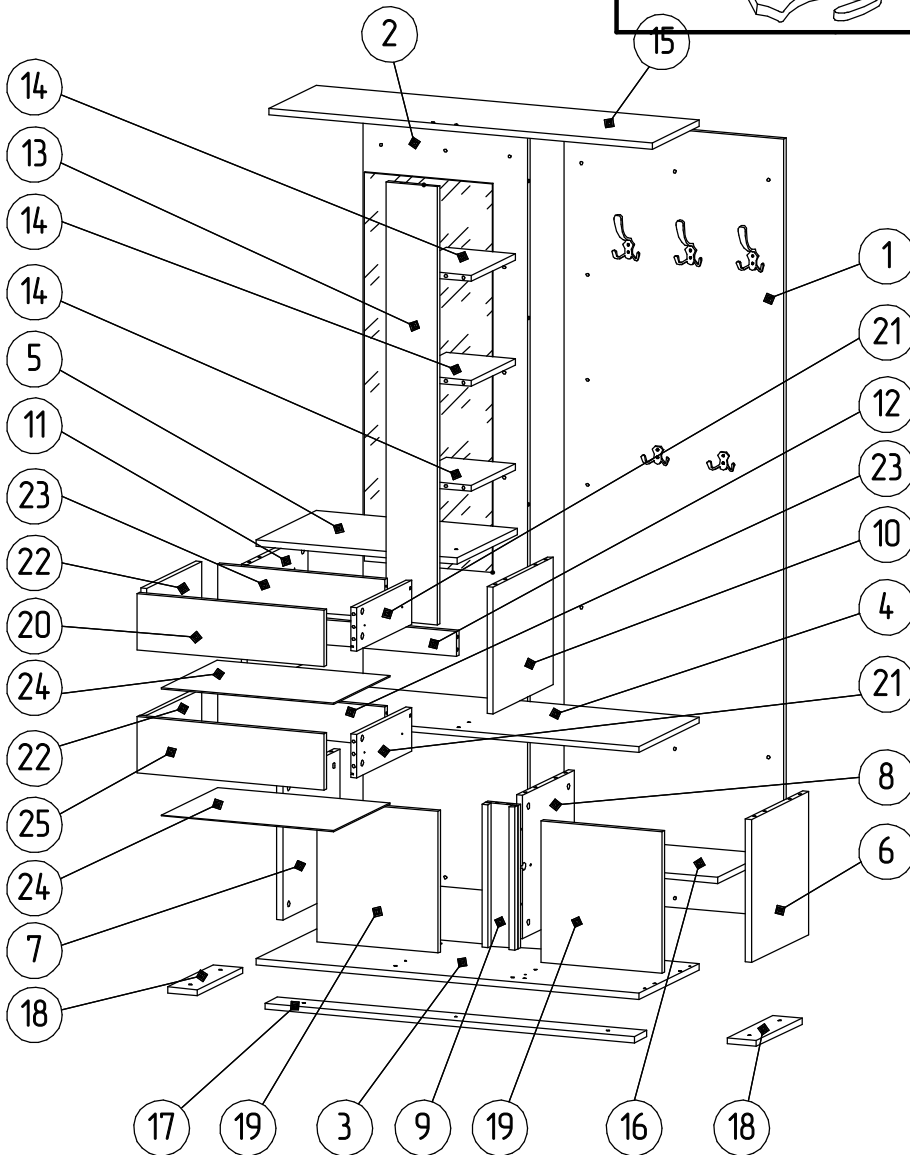

MYSTAR

МЕБЕЛЬ, КОТОРАЯ РАДУЕТ

Инструкция по сборке
"Юта"
Вешалка
ИВ-106.07.00

Instrukcja montażu mebli
"Utah"
GARDEROBA
IV-106.07.00

Assembly instructions
"Utah"
Hanger
ИВ-106.07.00

Дата изготовления
Production date
Data produkcji

№	a x b x c	n
1	2000 x 600 x 16	1
2	2000 x 450 x 20	1
3	1048 x 384 x 16	1
4	1048 x 384 x 16	1
5	550 x 384 x 16	1
6	368 x 364 x 16	1
7	368 x 364 x 16	1
8	368 x 328 x 16	1
9	368 x 90 x 36	1
10	326 x 383 x 16	1
11	326 x 383 x 16	1
12	516 x 65 x 16	1
13	1126 x 140 x 16	1
14	190 x 280 x 16	3
15	1048 x 300 x 16	1
16	323 x 308 x 16	1
17	1010 x 80 x 16	1
18	290 x 80 x 16	2
19	331 x 364 x 16	2
20	512 x 145 x 16	1
21	112 x 350 x 16	2
22	112 x 350 x 16	2
23	458 x 100 x 16	2
24	472 x 357 x 3...3,2	2
25	512 x 145 x 16	1