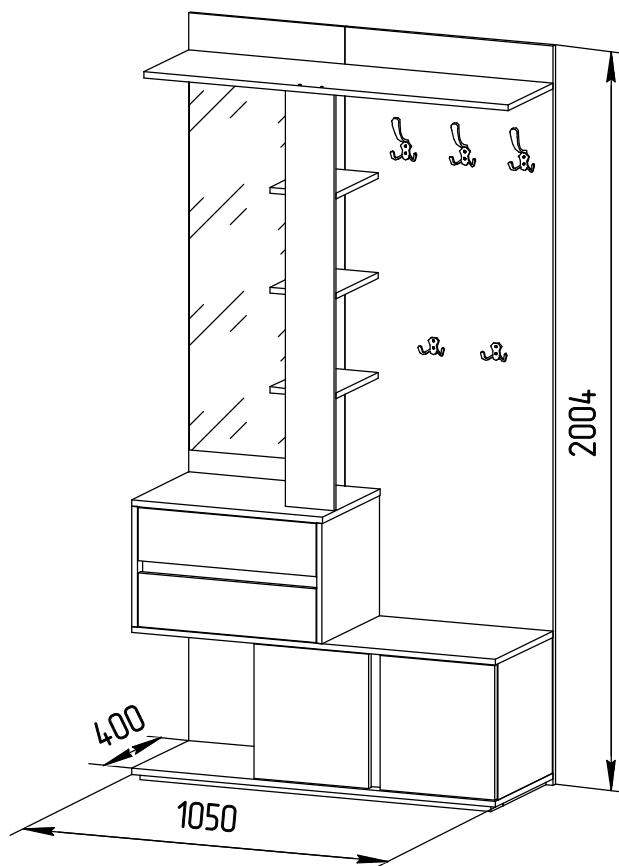

MYSTAR

МЕБЕЛЬ, КОТОРАЯ РАДУЕТ

Инструкция по сборке
"Юта"
Вешалка
ИВ-106.07.00

Instrukcja montażu mebli
"Utah"
GARDEROBA
IV-106.07.00

Assembly instructions
"Utah"
Hanger
ИВ-106.07.00

Дата изготовления
Production date
Data produkcji

№	a x b x c	n
1	2000 x 600 x 16	1
2	2000 x 450 x 20	1
3	1048 x 384 x 16	1
4	1048 x 384 x 16	1
5	550 x 384 x 16	1
6	368 x 364 x 16	1
7	368 x 364 x 16	1
8	368 x 328 x 16	1
9	368 x 90 x 36	1
10	326 x 383 x 16	1
11	326 x 383 x 16	1
12	516 x 65 x 16	1
13	1126 x 140 x 16	1
14	190 x 280 x 16	3
15	1048 x 300 x 16	1
16	323 x 308 x 16	1
17	1010 x 80 x 16	1
18	290 x 80 x 16	2
19	331 x 364 x 16	2
20	512 x 145 x 16	1
21	112 x 350 x 16	2
22	112 x 350 x 16	2
23	458 x 100 x 16	2
24	472 x 357 x 3...3,2	2
25	512 x 145 x 16	1