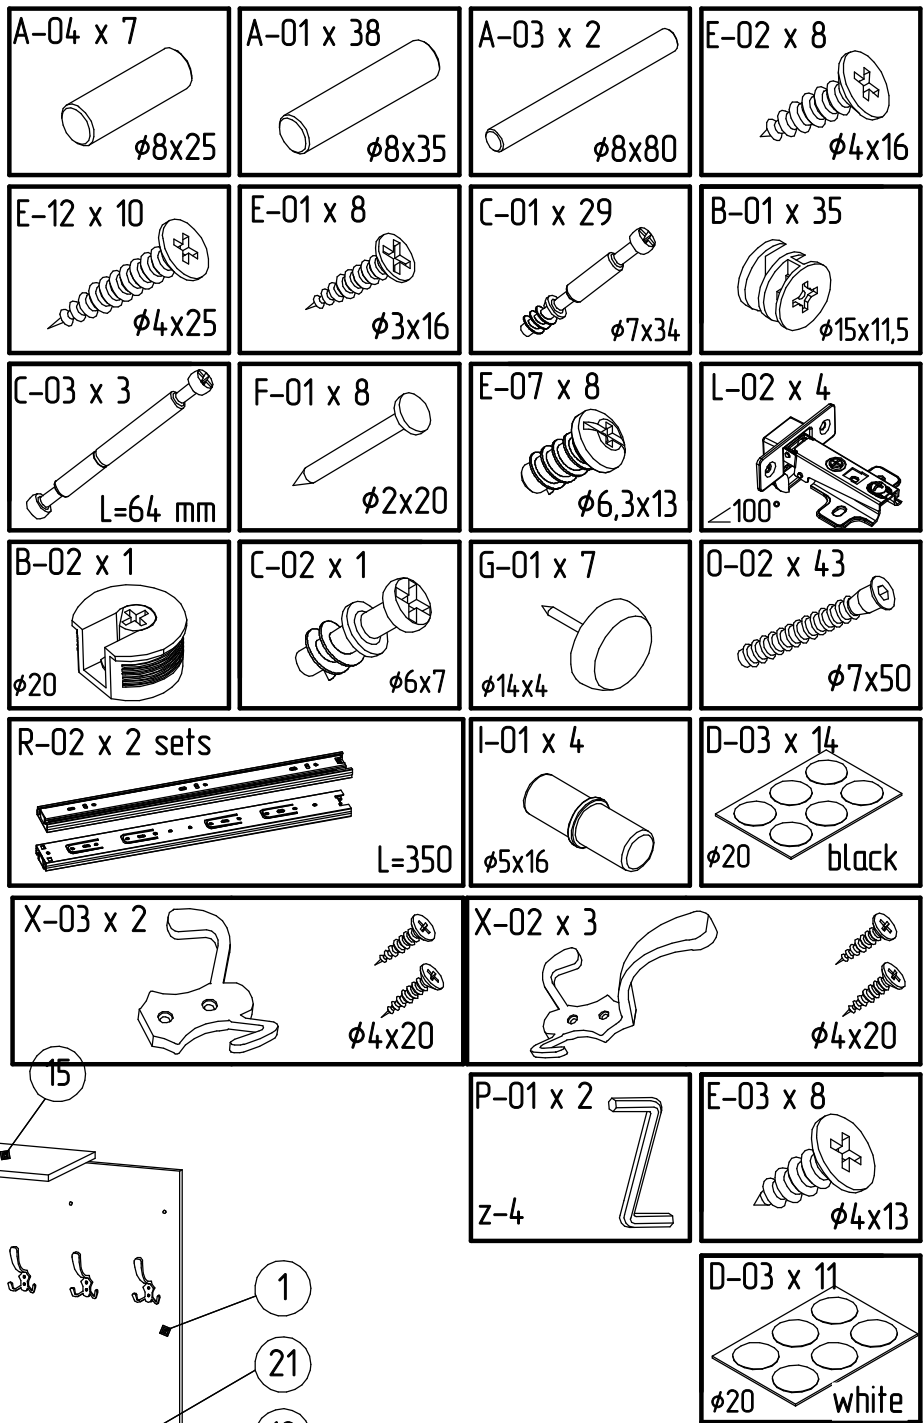

MYSTAR

МЕБЕЛЬ, КОТОРАЯ РАДУЕТ

Инструкция по сборке
"Юта"
Вешалка
ИВ-106.07.00

Instrukcja montażu mebli
"Utah"
GARDEROBA
IV-106.07.00

Assembly instructions
"Utah"
Hanger
ИВ-106.07.00

Дата изготовления
Production date
Data produkcji

№	a x b x c	n
1	2000 x 600 x 16	1
2	2000 x 450 x 20	1
3	1048 x 384 x 16	1
4	1048 x 384 x 16	1
5	550 x 384 x 16	1
6	368 x 364 x 16	1
7	368 x 364 x 16	1
8	368 x 328 x 16	1
9	368 x 90 x 36	1
10	326 x 383 x 16	1
11	326 x 383 x 16	1
12	516 x 65 x 16	1
13	1126 x 140 x 16	1
14	190 x 280 x 16	3
15	1048 x 300 x 16	1
16	323 x 308 x 16	1
17	1010 x 80 x 16	1
18	290 x 80 x 16	2
19	331 x 364 x 16	2
20	512 x 145 x 16	1
21	112 x 350 x 16	2
22	112 x 350 x 16	2
23	458 x 100 x 16	2
24	472 x 357 x 3...3,2	2
25	512 x 145 x 16	1