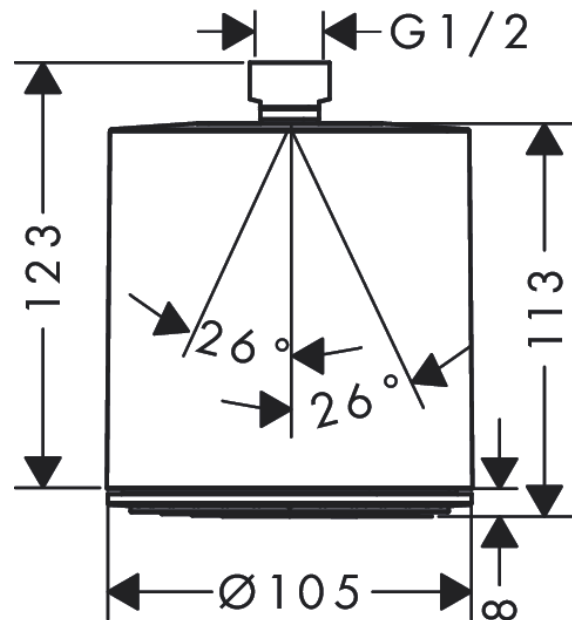

Pulsify S**Верхний душ 105 1jet**Поверхность: **хром** Артикульный номер: **24130000****Описание****Характеристики**

- размер головки душа: 105 мм
- тип струи: PowderRain
- шарнирное соединение: регулируемый угол наклона верхнего душа
- материал душевого диска: пластик
- поверхность душевого диска: графит
- максимальный объем расхода воды при 3 барах: 11,7 л/мин
- объем расхода воды струи PowderRain (при 3 барах): 11,7 л/мин
- функционирование от: 5,6 л/мин
- минимальное гидравлическое давление: 0,8 бар
- соединительная резьба G ½
- подходит для проточных водонагревателей

Технология**Награды за дизайн**

reddot winner 2021

**Продукт****Чертеж**

Pulsify S

Верхний душ 105 1jet

Поверхность: **хром** Артикульный номер: **24130000**

График расхода воды

Расход измерен практически с помощью соответствующей арматуры (термостат/смеситель/скрытый клапан).

Pulsify S**Верхний душ 105 1jet**Поверхность: **хром** Артикульный номер: **24130000****Покомпонентное изображение**

Год выпуска: >06/21

Pulsify S
Верхний душ 105 1jet
 Поверхность: **хром** Артикульный номер: **24130000**