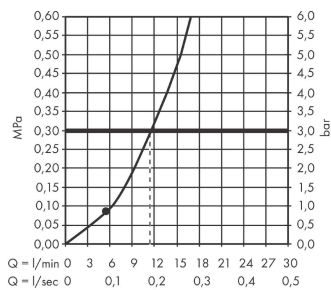

Pulsify S**Верхний душ 105 1jet**Поверхность: **хром** Артикульный номер: **24130000****Описание****Характеристики**

- размер головки душа: 105 мм
- тип струи: PowderRain
- шарнирное соединение: регулируемый угол наклона верхнего душа
- материал душевого диска: пластик
- поверхность душевого диска: графит
- максимальный объем расхода воды при 3 барах: 11,7 л/мин
- объем расхода воды струи PowderRain (при 3 барах): 11,7 л/мин
- функционирование от: 5,6 л/мин
- минимальное гидравлическое давление: 0,8 бар
- соединительная резьба G ½
- подходит для проточных водонагревателей

Технология**Награды за дизайн**

reddot winner 2021

**Продукт****Чертеж**

Pulsify S

Верхний душ 105 1jet

Поверхность: **хром** Артикульный номер: **24130000**

График расхода воды

Расход измерен практически с помощью соответствующей арматуры (термостат/смеситель/скрытый клапан).