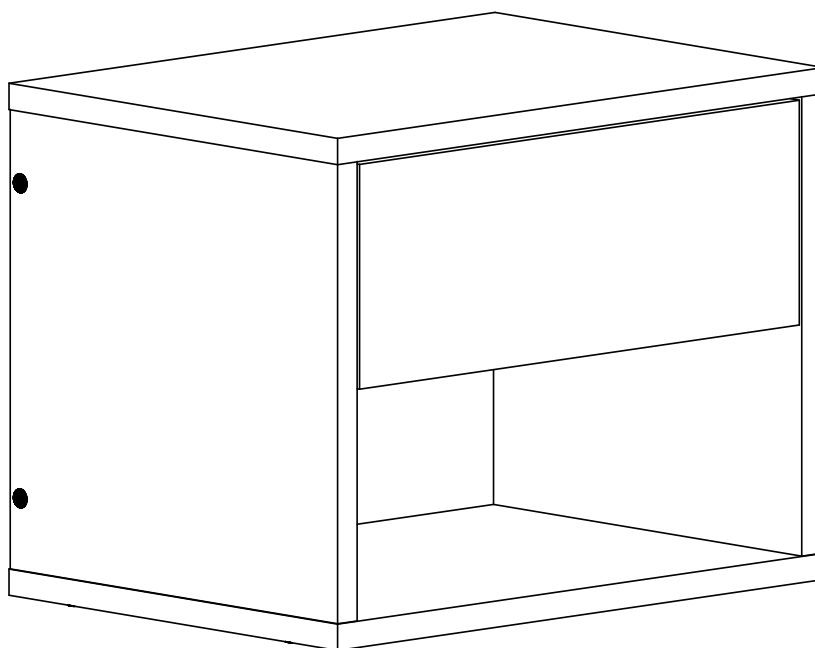

ООО «Глубокский мебельный центр» Республика Беларусь

УВАЖАЕМЫЙ ПОКУПАТЕЛЬ!
Мы рады, что Вы отдали предпочтение продукции
нашего производства

Тумба прикроватная А-9

Изготовитель гарантирует соответствие мебели требованиям ГОСТ 16371-2014 «Мебель. Общие технические условия», ГОСТ 22046-2016 «Мебель для учебных заведений. Общие технические условия», соответствие требованиям Технического регламента Таможенного союза «О безопасности мебельной продукции» (ТР ТС 025/2012) при соблюдении условий транспортировки, хранения, сборки и эксплуатации.