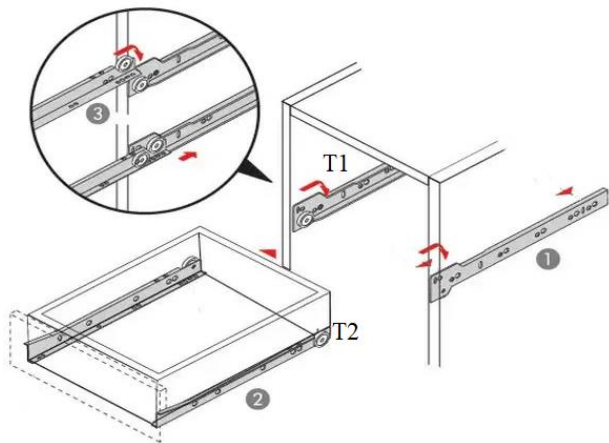

Республика Беларусь
211790 Витебская обл., Глубокский р-н,
Озерцкий с/с, д. Обруб Березвечский,
ул. Глубокская, 1а
УНП 391540875, тел. +375-29-696-93-99,
info@1gmc.by, <https://1gmc.by/>

Наименование детали	Размер	Количество	№
Бок правый	280x289	1	1
Бок левый	280x289	1	2
Верх	400x290	1	3
Низ	400x290	1	4
Задняя стенка	366x280	1	5
Боковина ящика правая	250x100	1	6
Боковина ящика левая	250x100	1	7
Задняя панель ящика	309x100	1	8
Дно ящика	255x337	1	9
Фасад ящика	362x137	1	10

СХЕМА БОРКИ РОЛИКОВЫХ НАПРАВЛЯЮЩИХ

ВАРИАНТЫ РАСПОЛОЖЕНИЯ

1

2

3

4

5

6