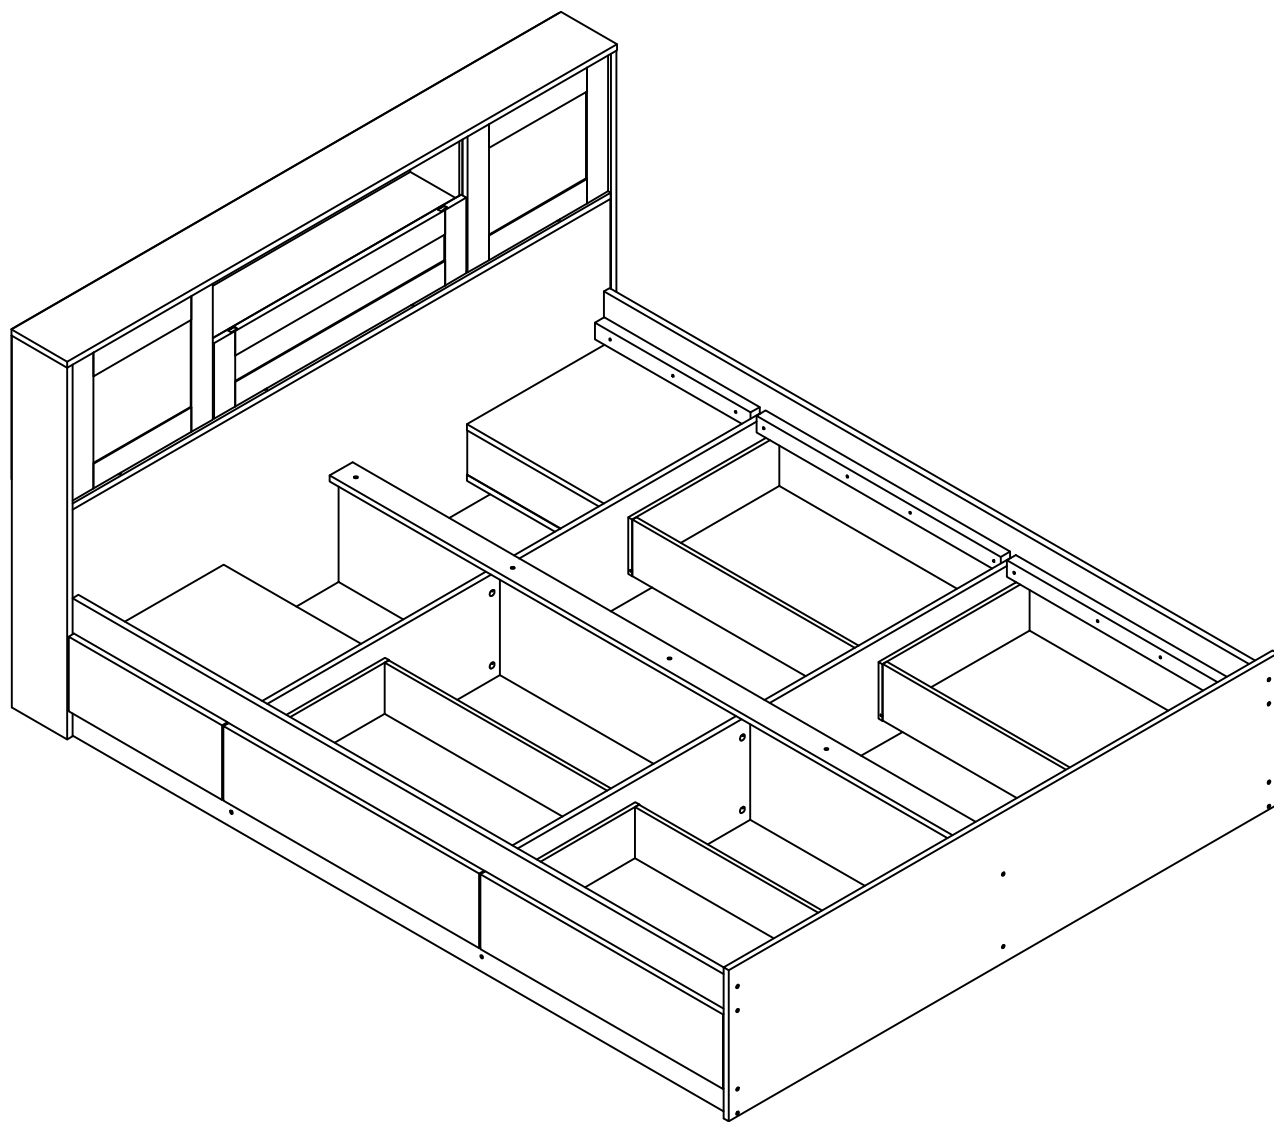

RUTI

RUTI Gulta 2197x1882x1002mm
RUTI Lovos rémas 2197x1882x1002mm
RUTI Voodi 2197x1882x1002mm
RUTI Storage bed 2197x1882x1002mm
RUTI Кровать 2197x1882x1002mm

726-18-1000

Детали / Detaļas / Detalé / Detailid