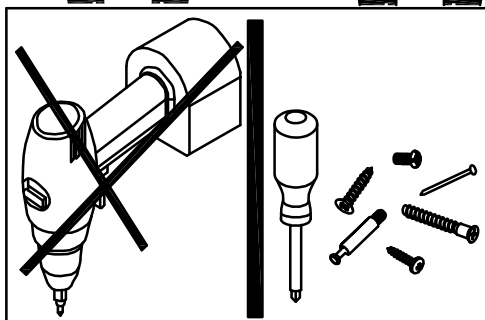

Фурнитура / Furnitūra / Furnitūra / Manused

 72	 72	 67	 64	 37	 7x50	 8	 6
 6	 L450	 7	 24	 4x16	 22	 3x20	 8
		 70x50	 4x16	 22	 4x30	 22	 4x40
						 36	 3.5x13