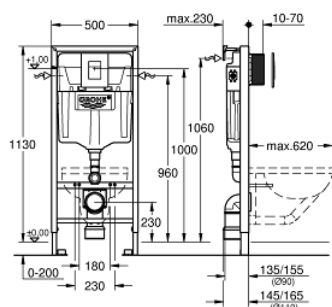

**38 772 001 RAPID SL 3 В 1 В СБОРЕ, ДЛЯ ПОДВЕСНОГО УНИТАЗА,
МОНТАЖНАЯ ВЫСОТА 1.13 М**

ОПИСАНИЕ ПРОДУКТА

- смывной бачок GD 2
- в комплект входят:
 - Rapid SL для подвешенного унитаза (38 528 001)
 - панель смыва Skate Cosmopolitan, хром (38 732 000)
 - настенные уголки (38 558 00M)