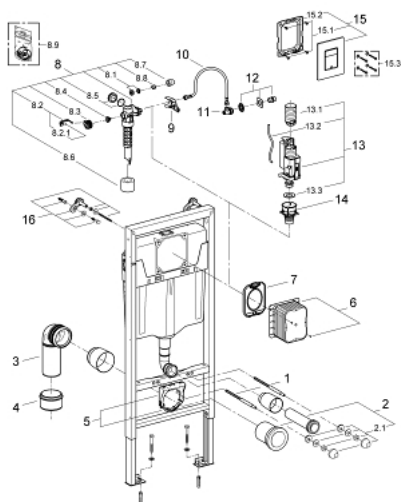

38 772 001 RAPID SL 3 В 1 В СБОРЕ, ДЛЯ ПОДВЕСНОГО УНИТАЗА, МОНТАЖНАЯ ВЫСОТА 1.13 М

ЗАПАСНЫЕ ЧАСТИ

- 1: Резьбовые болты (Order-nr. 4276400M)
- 2: Впускной и смывной гарнитуры для унитаза (Order-nr. 37311K00)
  - 2.1: Крепёж (Order-nr. 43511SH0)
  - 2.2: Соединение (Order-nr. 37119000)
- 3: PP-смывная дуга DN 90 (Order-nr. 42327000)
- 4: 4" адаптер патрубка (Order-nr. 42242000)
- 5: Фиксаторы (Order-nr. 42243000)
- 6: Ревизионная камера (Order-nr. 66791000)
- 7: Наполнительный клапан (Order-nr. 37095000)
  - 7.1: Рычаг (Order-nr. 43734000)
    - 7.1.1: Уплотнение (Order-nr. 4377000M)
  - 7.2: Вентильная головка (Order-nr. 43536000)
  - 7.3: Мембрана (Order-nr. 4375800M)
  - 7.4: Колпак винта (Order-nr. 43735000)
  - 7.5: Вентильный поплавок 5 шт. (Order-nr. 4379100M)
  - 7.6: Комплект уплотнений (Order-nr. 43722000)*
- 8: Держатель для смесителей GROHE встроенного монтажа (Order-nr. 42246000)
- 9: Шланг подключения (Order-nr. 42233000)
  - 9.1: O-кольцо (Order-nr. 0319100M)
- 10: AV1 Смывной вентиль с удлинителем (Order-nr. 42320000)
  - 10.1: Удлиннитель перелива (Order-nr. 42313000)
  - 10.2: пневматический шланг (Order-nr. 42319000)
  - 10.3: Уплотнение (Order-nr. 42310000)
- 11: Седло клапана для GD 2 (Order-nr. 42315000)
- 12: Настенный уголок (Order-nr. 3855800M)
- 13: Накладная панель с кнопкой (Order-nr. 42371000)
- 14: Винт (Order-nr. 6636200M)
- 15: Крепежная рама (Order-nr. 43207000)
- 16: Подключение воды (Order-nr. 48561000)
- 17: Набор для дооснащения инсталляции для унитаза-биде (Sensia IGS, Sensia Arena) (Order-nr. 40899000)*
- 18: Звукоизоляционный комплект (Order-nr. 37131000)*
- 19: Дополнительный крепеж к стене, вариативное размещение (Order-nr. 38733000)*
- 20: Удлинение (Order-nr. 38629000)*
- 21: Аксессуары (Order-nr. 38779000)*
- 22: Переходник 4,5 л для GD 2 (Order-nr. 42333000)*
- 23: Деталь переоснащения (Order-nr. 38796000)*