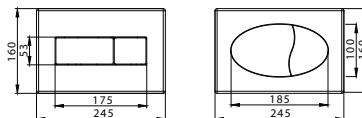

STYRON

HU NYOMÓLAP SZERELÉSI ÚTMUTATÓ

GB Push button - User manual

GER Druckplatte Montageanleitung

CZ Ovládací tlačítka - Návod k použití

RUS Кнопки управления - Способ употребления

BUL Указания за монтаж на бутона

SK Ovládacie tlačítka - Návod k používaniu

RO Placa de acționare - Ghid de instalare

HR Tipkalo - uputstvo

	STY-800-1	STY-800-2	STY-800-3	STY-800-4	STY-800-5
HU	Fehér	Króm	Króm-matt	Króm kombináció Külsőház: Króm Gombok: Matt	Króm kombináció Külsőház: Matt Gombok: Króm
ENG	White	Chrome	Chrome matt	Chrome mix External house: Chrome Buttons: Matt	Chrome mix External house: Matt Buttons: Chrome
GER	Weiß	Chrom	Chrom-matt	Chrom-Kombination Gehäuse: Chrom Knöpfe: Matt	Chrom-Kombination Gehäuse: Matt Knöpfe: Chrom
SK	Bielá	Chróm	Chróm- mat	Chróm kombi - nácia Doska: Chróm-lesk Tlačítka: Chróm- mat	Chróm kombinácia Doska: Chróm-mat Tlačítka: Chróm-lesk
CZ	Bílá	Chrom	Chrom-mat	Chrom kom - binace Doska: chrom-lesk Tlačítka: chrom- mat	Chrom kombinace Doska: chrom-mat Tlačítka: chrom-lesk
RO	Alb	Cromat	Crom-mat	Combinatie de crom Exterior:crom Butoane:mat	Combinatie de crom Exterior:mat Butoane:crom
RUS	белая	хром	хром – матовая	Вид изделия Доска: хром – блестящая Кнопки: хром – матовая	Вид изделия Доска: хром – матовая Кнопки: хром – блестящая
HR	Bijelo	Krom	Krom-mat	Krom kombinacije: - okvir mat - gumbi krom	Krom kombinacije: - okvir krom, - gumbi mat
BUL	Бял	Хром	Матиран-хром	Комбинация от хром: - Рамка: Матов - Бутони: Хром	Комбинация от хром: - Рамка: Хром - Бутони: Матов