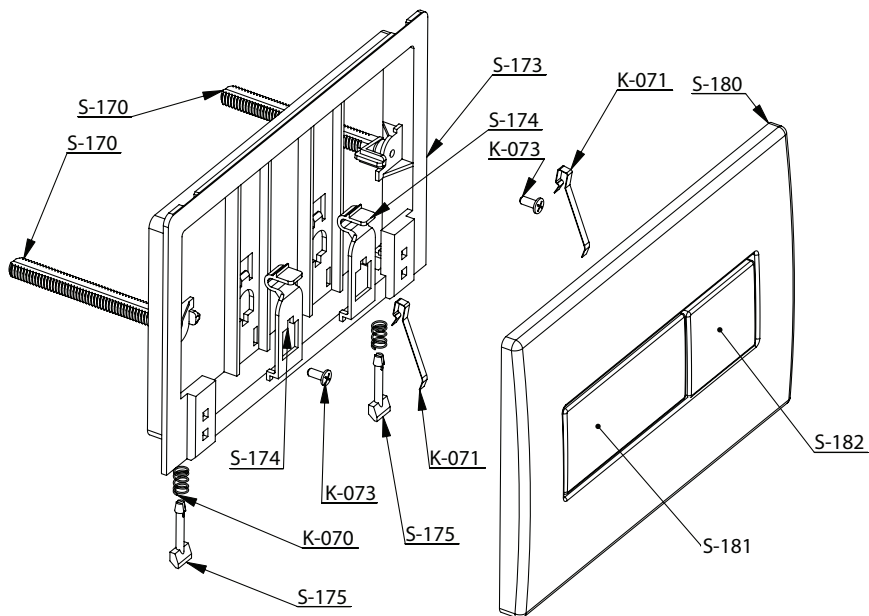

STYRON

- **HU** S-180, S-181, S-182- Fehér / S-180-K, S-181-K, S-182-K Króm / S-180-KM, S-181-KM, S-182-KM Króm matt
- **GER** S-180, S-181, S-182- White / S-180-K, S-181-K, S-182-K chrome / S-180-KM, S-181-KM, S-182-KM Króm matt
- **GB** S-180, S-181, S-182- White / S-180-K, S-181-K, S-182-K chrome / S-180-KM, S-181-KM, S-182-KM Króm matt
- **SK** S-180, S-181, S-182- Biela / S-180-K, S-181-K, S-182-K Chróm / S-180-KM, S-181-KM, S-182-KM Chróm- mat
- **CZ** S-180, S-181, S-182- Bílá / S-180-K, S-181-K, S-182-K Chrom / S-180-KM, S-181-KM, S-182-KM Chrom-mat
- **RO** S-180, S-181, S-182- Alb/ S-180-K, S- 181- K, S-182- K Cromat / S-180 –KM, S-181-KM, S-182-KM Crom-mat
- **RUS** S-180, S-181, S-182- белая / S-180-K, S-181-K, S-182-K хром / S-180-KM, S-181-KM, S-182-KM хром – матовая
- **HR** S-180, S-181, S-182- белая / S-180-K, S-181-K, S-182-K хром / S-180-KM, S-181-KM, S-182-KM хром – матовая
- **BUL** S-180, S-181, S-182- белая / S-180-K, S-181-K, S-182-K хром / S-180-KM, S-181-KM, S-182-KM хром – матовая

H-2243 Kóka, Zsámboki út
Tel.: +36 29 629 030
Fax.: +36 29 629 030 / 117
E-mail: styronkft@styron.hu
www.styron.hu