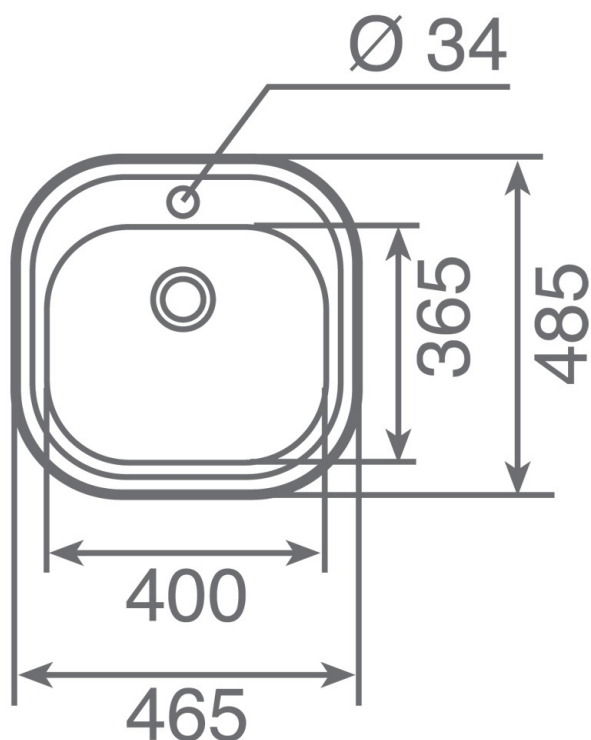

TEKA

STYLO 1 B POLISHED Мойка из нержавеющей стали с 1-ой чашей / Врезной монтаж

Hygiene

Lifetime warranty

ОПИСАНИЕ

Мойка из нержавеющей стали с 1-ой чашей / Врезной монтаж

КОЛЛЕКЦИЯ

Total

ЦВЕТ

КОД

REF. 10107007
EAN. 8421152028070

ХАРАКТЕРИСТИКИ

Мойка с 1-ой чашей
Нержавеющая сталь AISI 304, 0,7 мм
Обработка: полированная
Способ монтажа: сверху (врезная)
Монтаж : ширина базы - не менее 45 см, не монтировать
вплотную к стене или другому модулю
Внешние размеры: 465 x 485 мм
Размер чаши : 400 x 360 x 165 мм
Диаметр слива 3 1/2", перелив
Комплектация: корзинчатый слив на 3 1/2" с переливом,
крепежи, уплотнительная лента, инструкция по инсталляции
Упаковка: индивидуальная коробка
Сделано в Испании
Дополнительные аксессуары:
корзина для посуды (код 40199037)
деревянная разделочная доска (код 40199201)
диспенсер TR 23.1 (код 40197101)
классический диспенсер мыла CHROME (код 115890011) - При
установке данного аксессуара могут потребоваться работы
по подготовке дополнительного отверстия

ГАБАРИТНЫЕ РАЗМЕРЫ

Высота изделия (мм):
Ширина изделия (мм): 485
Глубина изделия (мм): 165
Длина изделия (мм): 465
Вес нетто (кг): 1,8

ТЕХНИЧЕСКИЕ ХАРАКТЕРИСТИКИ

ГЛАВНАЯ ЧАША

Длина основной чаши (мм): 400
Ширина основной чаши (мм): 360
Глубина основной чаши (мм): 165

ДРУГИЕ ХАРАКТЕРИСТИКИ

Материал: Нержавеющая сталь
Тип установки: Вставной
Количество отверстий под смеситель: 1
Тип отверстия клапана: 3½"

ДРУГОЕ

Базовый блок (см): 45

ЧЕРТЁЖ МОЙКИ

Количество чаш: 1В
Количество сушилок: 1В