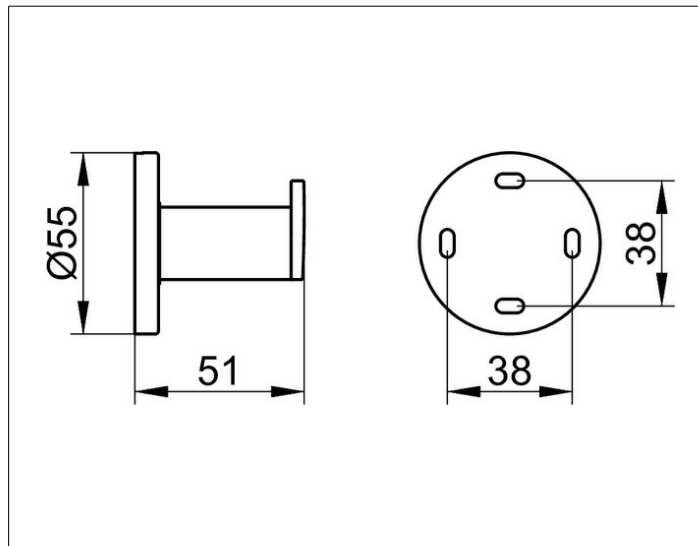

Plan

14914370000 Крючок для полотенца

ИЗДЕЛИЕ

ЧЕРТЕЖ

ПОВЕРХНОСТЬ

черный матовый

ГАБАРИТЫ

52 mm