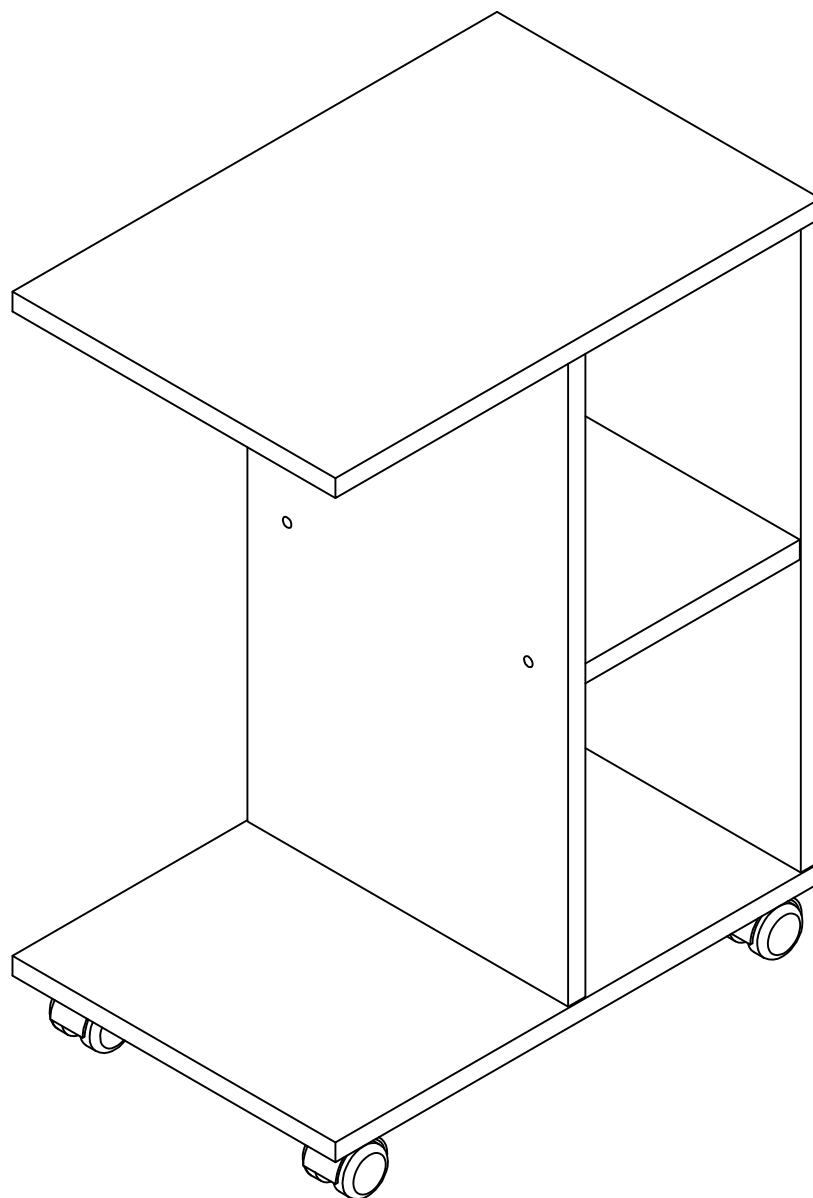

SUNNIVA

SUNNIVA SideTable 45x30x55cm

SUNNIVA Galds 45x30x55cm

SUNNIVA Stalas 45x30x55cm

SUNNIVA Laud 45x30x55cm

SUNNIVA Стол 45x30x55cm

710-18-1000

Детали / Detaļas / Detalé / Detailid

№	Наименование	Nosaukums	Pavadinimas	Nimi	Кол-во/ Daudzums / Kiekis / Kogus	LxBxH
1	Стенка боковая	Sānu siena	Šoninė sienelė	Külgsein	2	463x298x16
2	Стенка горизонтальная	Horizontālā siena	Horizontali sienelė	Horisontaalsein	1	450x300x16
3	Стенка горизонтальная	Horizontālā siena	Horizontali sienelė	Horisontaalsein	1	450x300x16
4	Полка	Plaukts	Lentyna	Riiul	1	200x296x16