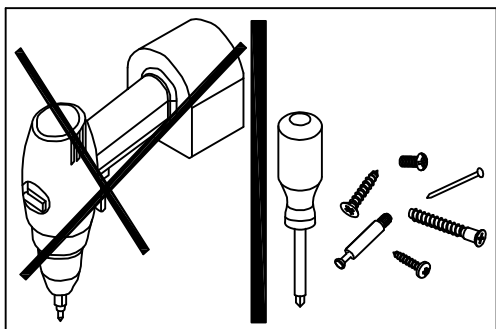

Детали / Detaļas / Detalé / Detailid

№	Наименование	Nosaukums	Pavadinimas	Nimi	Кол-во/ Daudzums / Kiekis / Kogus	LxBxH
1	Стенка боковая	Sānu siena	Šoninė sienelė	Külgsein	2	463x298x16
2	Стенка горизонтальная	Horizontālā siena	Horizontali sienelė	Horisontaalsein	1	450x300x16
3	Стенка горизонтальная	Horizontālā siena	Horizontali sienelė	Horisontaalsein	1	450x300x16
4	Полка	Plaukts	Lentyna	Riiul	1	200x296x16

Фурнитура / Furnitūra / Furnitūra / Manused

a	b	c	d	e	f	g
4	4	8	12	8 7x50	4	16 3.5x16