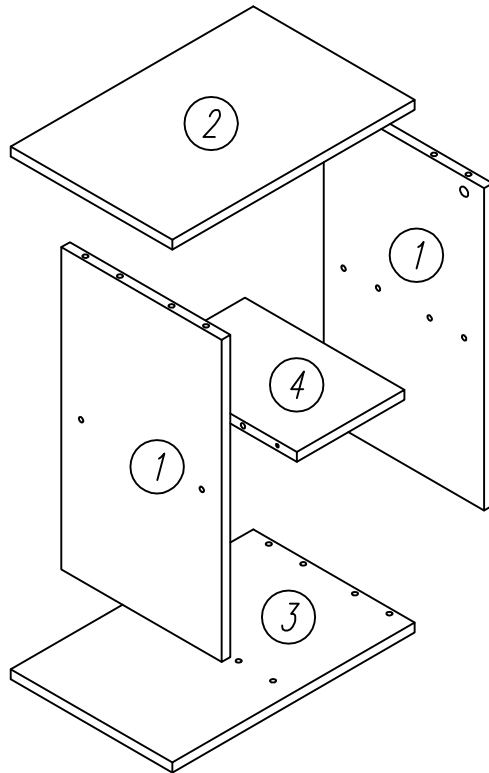

Детали / Detaļas / Detalé / Detailid

№	Наименование	Nosaukums	Pavadinimas	Nimi	Кол-во/ Daudzums / Kiekis / Kogus	LxBxH
1	Стенка боковая	Sānu siena	Šoninė sienelė	Külgsein	2	463x298x16
2	Стенка горизонтальная	Horizontālā siena	Horizontali sienelė	Horisontaalsein	1	450x300x16
3	Стенка горизонтальная	Horizontālā siena	Horizontali sienelė	Horisontaalsein	1	450x300x16
4	Полка	Plaukts	Lentyna	Riiul	1	200x296x16

Фурнитура / Furnitūra / Furnitūra / Manused

a	b	c	d	e	f	g
4	4	8	12	8 7x50	4	16 3.5x16