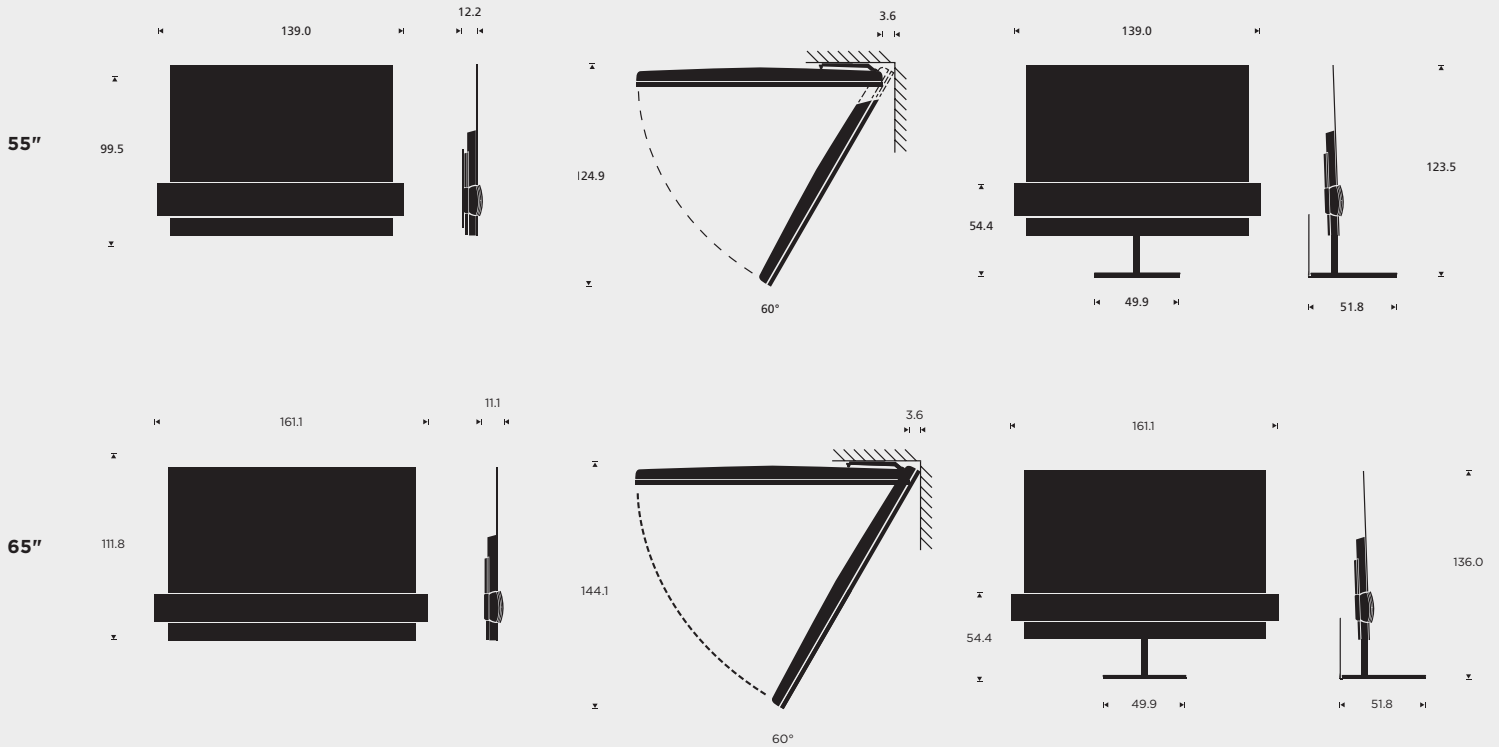

BANG & OLUFSEN

Настенный кронштейн

Напольная подставка

ТЕХНИЧЕСКИЕ ХАРАКТЕРИСТИКИ/ФУНКЦИОНАЛЬНЫЕ ВОЗМОЖНОСТИ

<p>Дизайнер</p> <p>Torsten Valeur, компания David Lewis Designers</p> <p>Напольная подставка с электроприводом: designduo smedegaard weis</p>	<p>Варианты размещения</p> <p>Настенный кронштейн с возможностью регулировки вручную до 60° от стены.</p> <p>Настенный кронштейн с электроприводом с дистанционным управлением и движением до 60° от стены</p> <p>Напольная подставка с электроприводом с дистанционным управлением и движением до 90° в обе стороны</p>	<p>Вес</p> <p>55": 33,1 кг 65": 41,8 кг</p> <p>Напольная подставка: 25,2 кг Настенный кронштейн: 8,0 кг</p>
<p>Изображение</p> <p>OLED 4K HDR с Dolby Vision™</p> <p>Абсолютный черный, широкий угол обзора, широкая цветовая гамма</p> <p>Двойной тюнер для подключения внешнего жесткого диска USB или записи*</p>	<p>Звук</p> <p>Интегрированная полностью активная трехканальная акустическая стереосистема (центральный канал и стерео)</p> <p>1 x 1" динамик высоких частот 2 x 2,5" полнодиапазонных динамика 3 x 4" динамика средних/низких частот</p> <p>Усилители 1 x 50 Вт для центрального динамика высоких частот 2 x 50 Вт для полнодиапазонных динамиков 3 x 100 Вт для динамиков средних/низких частот</p> <p>Встроенный модуль объемного звучания 7.1 Adaptive Bass Linearisation Режимы звучания и Группы колонок Повышающее и понижающее микширование TrueImage Поддержка Immaculate Wireless Sound для создания полноценной беспроводной системы объемного звучания с подключением до 8 колонок Интегрированная технология Multiroom</p>	<p>Потоковое воспроизведение аудио*</p> <p>Apple AirPlay Bluetooth DLNA Встроенная технология Chromecast QPlay 2.0 (только для Китая)</p>
<p>Интегрированные музыкальные сервисы*</p> <p>Spotify Connect, Deezer (включительно Deezer HiFi) и интернет-радио TuneIn, QQ Music (только для Китая)</p>	<p>Операционная система*</p> <p>webOS 3.5</p>	<p>Управление</p> <p>Двунаправленное управление по Bluetooth, пульт BeoRemote One BT</p>
<p>Панель динамиков</p>	<p>Алюминиевая Дерево Тканевая</p> <p>Натуральный Дуб Паленый дуб Серый Forged Iron Infantry green Синий Parisian Night Purple heart Черный</p> <p>напольная подставка</p>	<p>Натуральный алюминий Brass tone и черный алюминиевый</p>