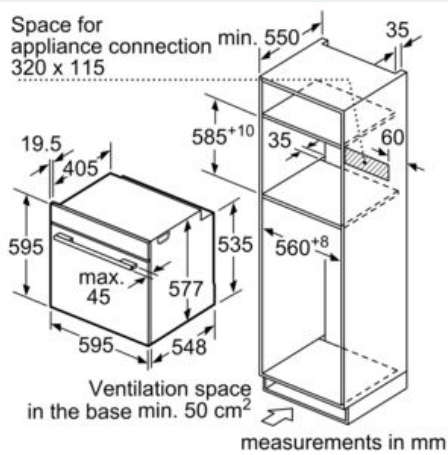

#### Навесные направляющие

#### Техническая информация:

- Длина сетевого кабеля: 120 см
- Мощность подключения: 3.6 кВт
- 
- Размеры прибора (ВхШхГ): 595 мм x 594 мм x 548 мм
- 
- Размеры ниши для встраивания (ВхШхГ): 585 мм - 595 мм x 560 мм - 568 мм x 550 мм
- 
- Пожалуйста, придерживайтесь размеров для встраивания, указанных на схеме монтажа

iQ700, Встраиваемый духовой шкаф с микроволнами, 60 x 60 см,  
Нержавеющая сталь  
HM676G0S1

Размерные чертежи

If the appliance will be installed underneath a hob, the following worktop thicknesses (including substructure if necessary) must be taken into account.