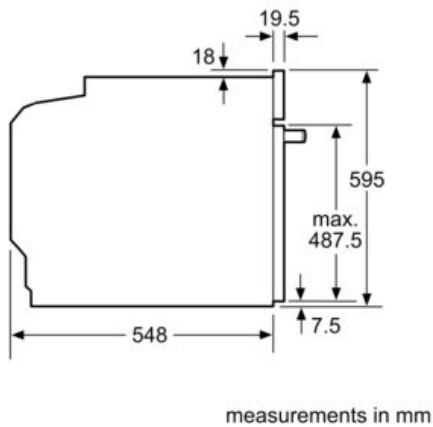

#### Навесные направляющие

#### Техническая информация:

- Длина сетевого кабеля: 120 см
- Мощность подключения: 3.6 кВт
- 
- Размеры прибора (ВхШхГ): 595 мм x 594 мм x 548 мм
- 
- Размеры ниши для встраивания (ВхШхГ): 585 мм - 595 мм x 560 мм - 568 мм x 550 мм
- 
- Пожалуйста, придерживайтесь размеров для встраивания, указанных на схеме монтажа

iQ700, Встраиваемый духовой шкаф с микроволнами, 60 x 60 см,  
Нержавеющая сталь  
HM676G0S1

Размерные чертежи

If the appliance will be installed underneath a hob, the following worktop thicknesses (including substructure if necessary) must be taken into account.

Hob type	min. worktop thickness	
	fitted	flush
Induction hob	37 mm	38 mm
Full surface Induction hob	47 mm	48 mm
Gas hob	30 mm	38 mm
Electric hob	27 mm	30 mm