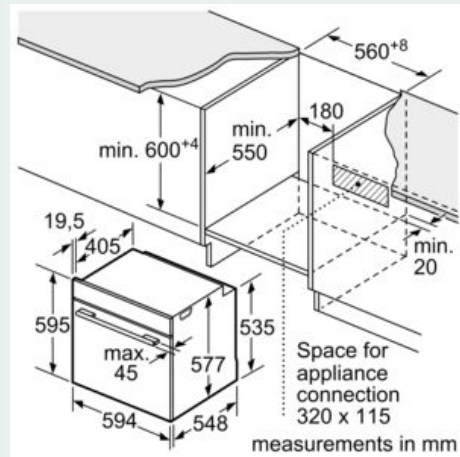

#### Навесные направляющие

#### Техническая информация:

- Длина сетевого кабеля: 120 см
- Мощность подключения: 3.6 кВт
- 
- Размеры прибора (ВхШхГ): 595 мм x 594 мм x 548 мм
- 
- Размеры ниши для встраивания (ВхШхГ): 585 мм - 595 мм x 560 мм - 568 мм x 550 мм
- 
- Пожалуйста, придерживайтесь размеров для встраивания, указанных на схеме монтажа

iQ700, Встраиваемый духовой шкаф с микроволнами, 60 x 60 см,  
Нержавеющая сталь  
HM676G0S1

Размерные чертежи

If the appliance will be installed underneath a hob, the following worktop thicknesses (including substructure if necessary) must be taken into account.