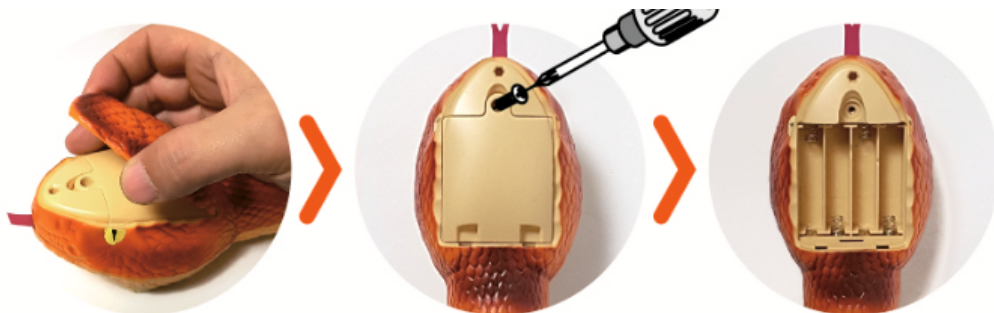

ИНСТРУКЦИЯ ПО ЭКСПЛУАТАЦИИ 7707

С гарантийным обслуживанием и эксплуатацией моделей можно ознакомиться воспользовавшись QR кодом:

Установка батареек

Перед использованием нужно открыть отсек для батареек, вставить батарейки в пульт 3шт и в змею 4шт (как показано на рисунке). После установки закройте отсеки для батареек. Необходимо использовать батарейки типа AAA (Батарейки в комплект не входят)

ОЧЕНЬ ВАЖНО!

Всегда отключайте питание модели после эксплуатации, если этого не делать - батарейки переразрядятся и выйдут из строя!

Эксплуатация

Информация о батарейках

Замена батареек должна осуществляться взрослым.

ВНИМАНИЕ:

1. Так же, как и любые другие мелкие предметы, батарейки следует хранить в местах, недоступных для детей. В случае проглатывания, следует немедленно обратиться к врачу.
2. Всегда в точности выполняйте инструкции. Используйте только батарейки указанного типа и следите за правильностью их полярности при установке.
3. Не устанавливайте одновременно старые и новые батарейки либо стандартные углеродно-цинковые батарейки вместе со щелочными.
4. Извлекайте разряженные батарейки или батарейки с истекшим сроком службы.
5. Извлекайте батарейки из устройства, если оно не будет использоваться в течении длительного времени.
6. Не закорачивайте контакты питания.

Аккумуляторные батарейки: не используйте их одновременно с какими-либо другими типами батареек. Всегда извлекайте их из изделия перед зарядкой. Зарядка батареек должны осуществляться только под наблюдением взрослых. Не заряжайте батарейки другого типа.