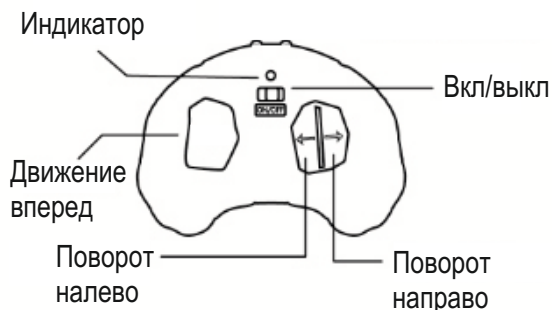

Эксплуатация

Информация о батарейках

Замена батареек должна осуществляться взрослым.

ВНИМАНИЕ:

1. Так же, как и любые другие мелкие предметы, батарейки следует хранить в местах, недоступных для детей. В случае проглатывания, следует немедленно обратиться к врачу.
2. Всегда в точности выполняйте инструкции. Используйте только батарейки указанного типа и следите за правильностью их полярности при установке.
3. Не устанавливайте одновременно старые и новые батарейки либо стандартные углеродно-цинковые батарейки вместе со щелочными.
4. Извлекайте разряженные батарейки или батарейки с истекшим сроком службы.
5. Извлекайте батарейки из устройства, если оно не будет использоваться в течении длительного времени.
6. Не закорачивайте контакты питания.

Аккумуляторные батарейки: не используйте их одновременно с какими-либо другими типами батареек. Всегда извлекайте их из изделия перед зарядкой. Зарядка батареек должны осуществляться только под наблюдением взрослых. Не заряжайте батарейки другого типа.